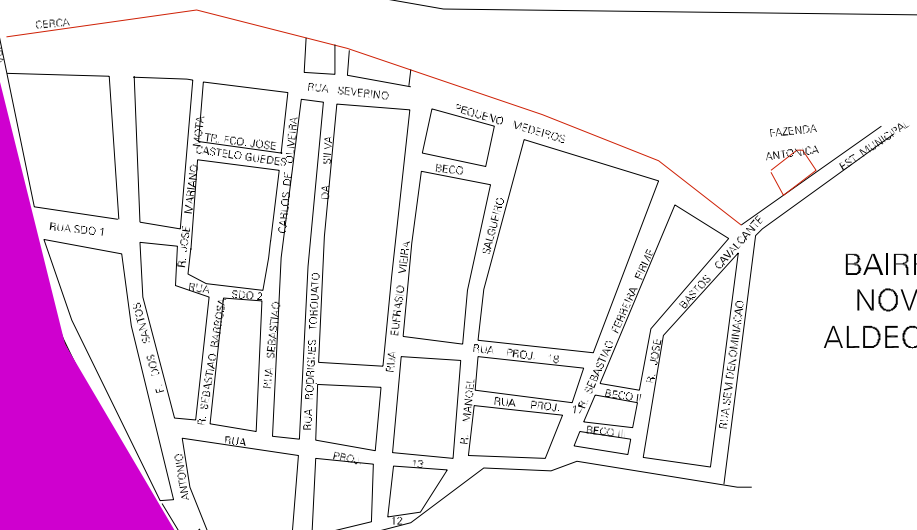

COLEGIADO

RETA PARA FAZENDA PARANA

FAZ. RIACIO VERDE

FAZENDA DO SENHOR INOCHENCIO MONTE

PI VARZEA DO BOI

FAZ. IPARANA DE MARIA LUIZA UCHOA CASTELO

# BAIRRO NOVA ALDEOTA

RIACHO DO BRUNCO

RUA

37E

CENSO AGROPECUARIO 2006  
CONTAGEM DA POPULAÇÃO 2007

MUNICIPIO: 13302 - TAUÁ  
DISTRITO: 05 - TAUÁ  
SUBDISTRITO: 00  
SETOR: 0012 SITUACAO: 10  
BAIRRO: 011 - JOSÉ ALEXANDRINO NOGUEIRA