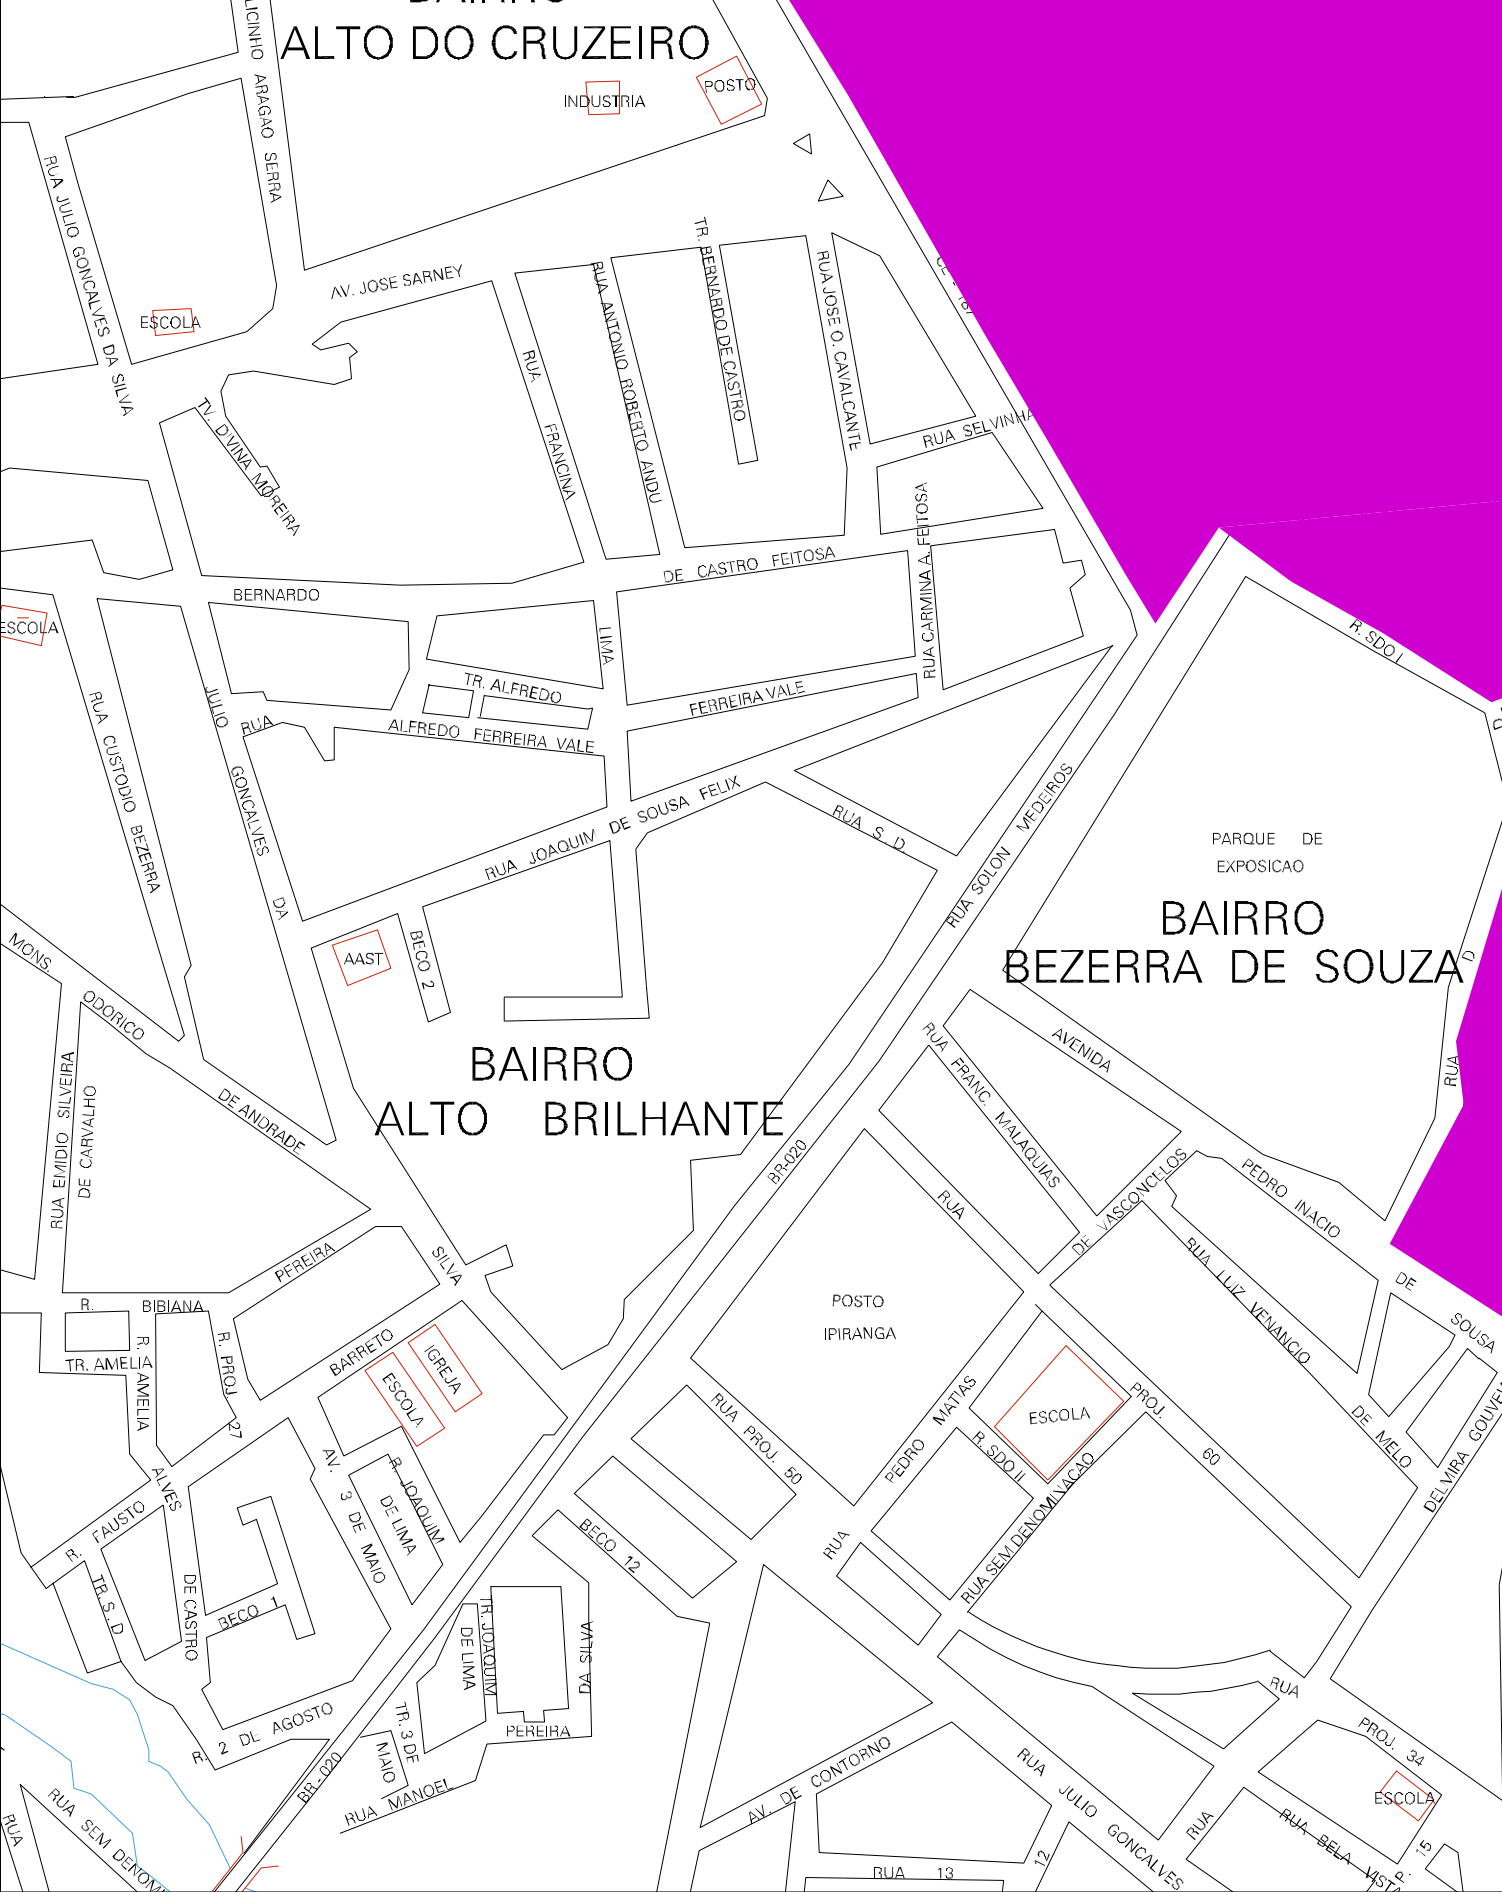

ACUDE DE  
SEBASTIAO REGO

CERCA SEBASTIAO REGO

MARTEL

CERCA

ARRRO  
NOVA

FM

AVENIDA GIERMONT ALVES DE OLIVEIRA

BAIRRO LUIS  
ANTONIO DE  
SOUSA

RUA JOAQUIM OLIVEIRA FILHO

RUA VENERANDO ALEXANDRINO

RUA

BAIRRO

# ALTO DO CRUZEIRO

MUNICIPIO: 13302 - TAUÁ  
DISTRITO: 05 - TAUÁ  
SUBDISTRITO: 00  
SETOR: 0021 SITUACAO: 10  
BAIRRO: 005 - BEZERRA DE SOUSA

LOT.  
TERRA E SOUZA

CENTRO DE NUTRICAÇÃO

LAGOA