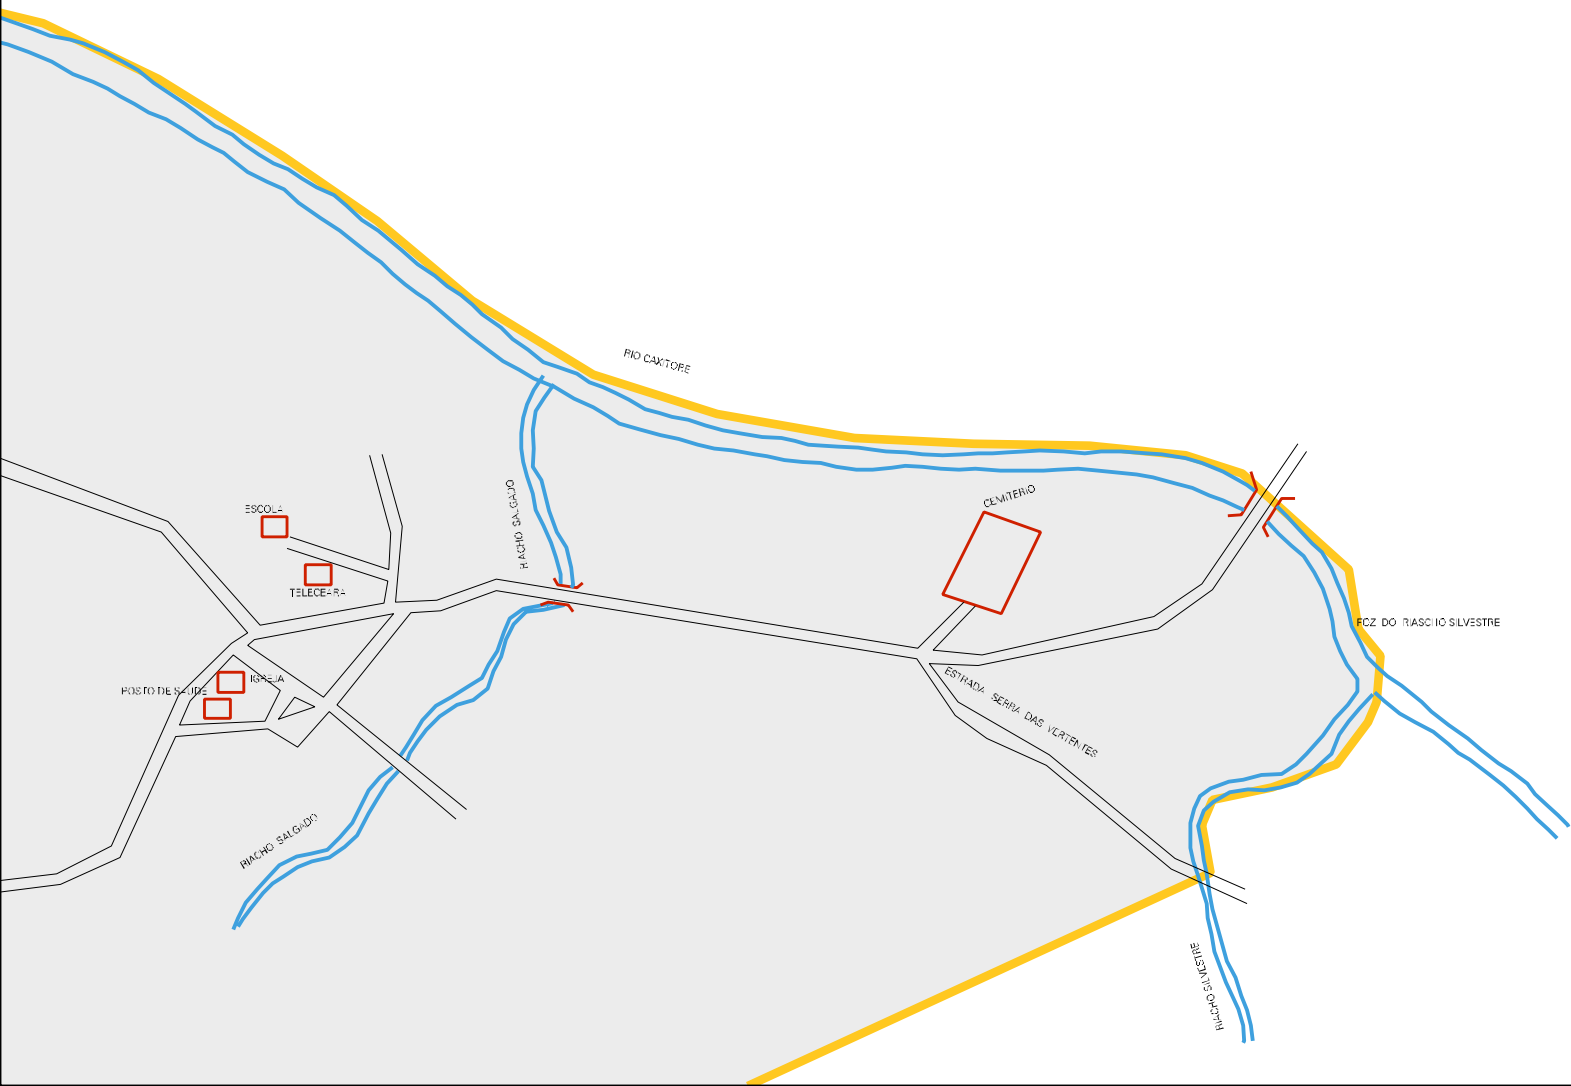

FOZ

RIO CUNATOPÉ

AVENIDA ANTONIO SILVA MOTA

RUA DO SANGUE

CAMPO DE FUTEBOL

CERCA

CERCA

ESTADO DO CEARA
MAPA DE SETOR URBANO - MSU
ESCALA: 1 : 4874