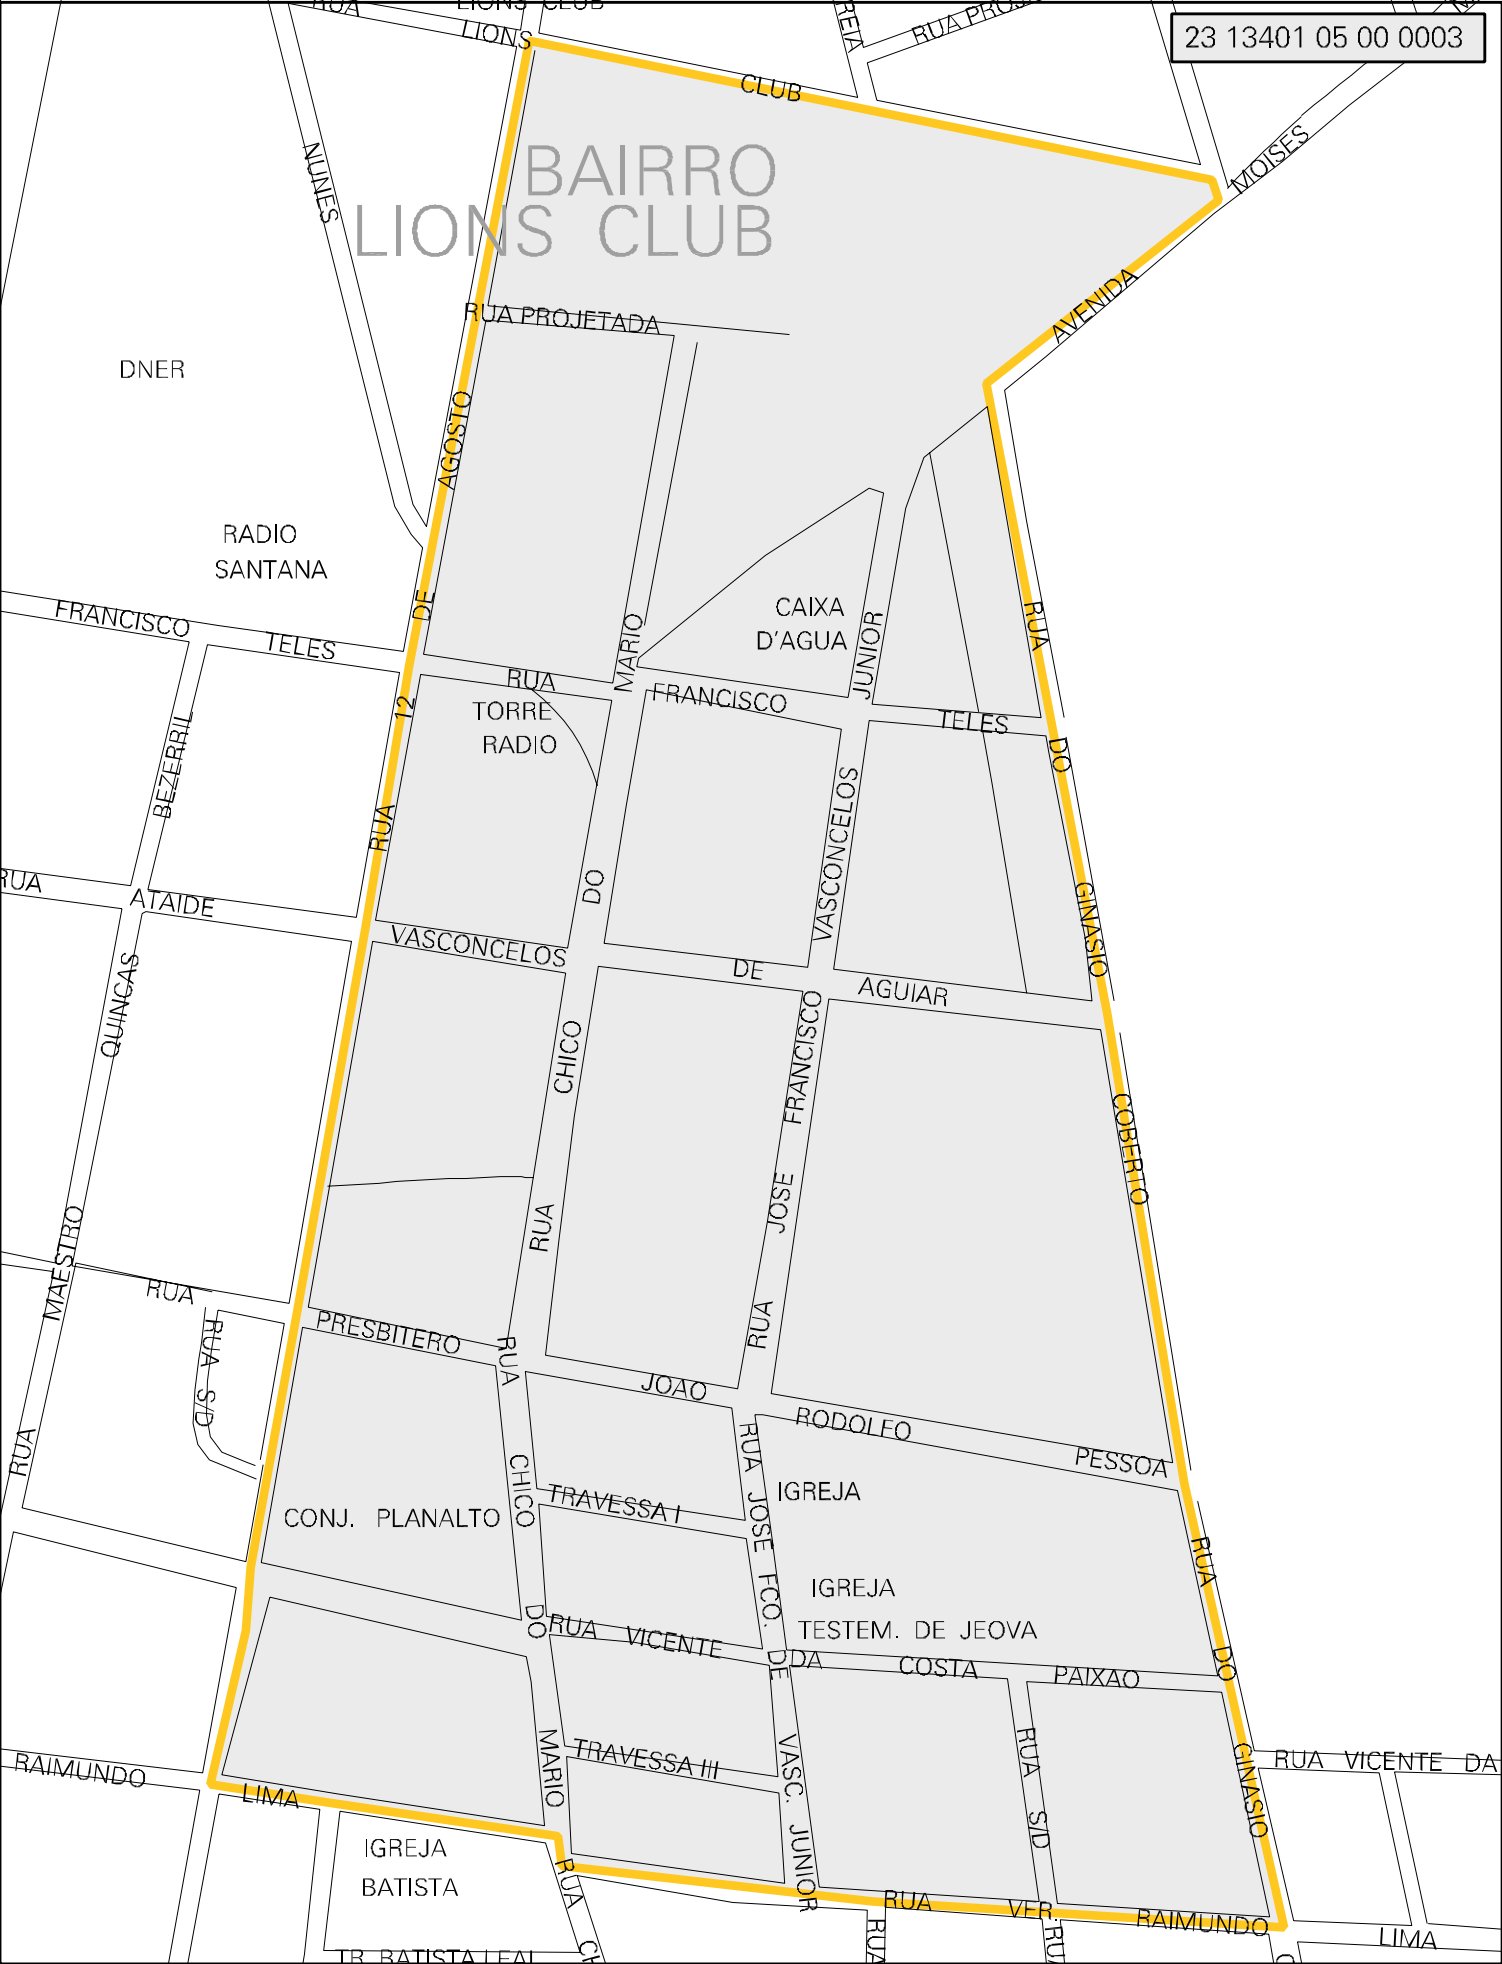

23 13401 05 00 0003

BAIRRO LIONS CLUB

MUNICIPIO: 13401 - TIANGUÁ
 DISTRITO: 05 - TIANGUÁ
 SUBDISTRITO: 00
 SETOR: 0003 SITUACAO: 10

ESTADO DO CEARA
 MAPA DE SETOR URBANO - MSU
 ESCALA: 1 : 2809