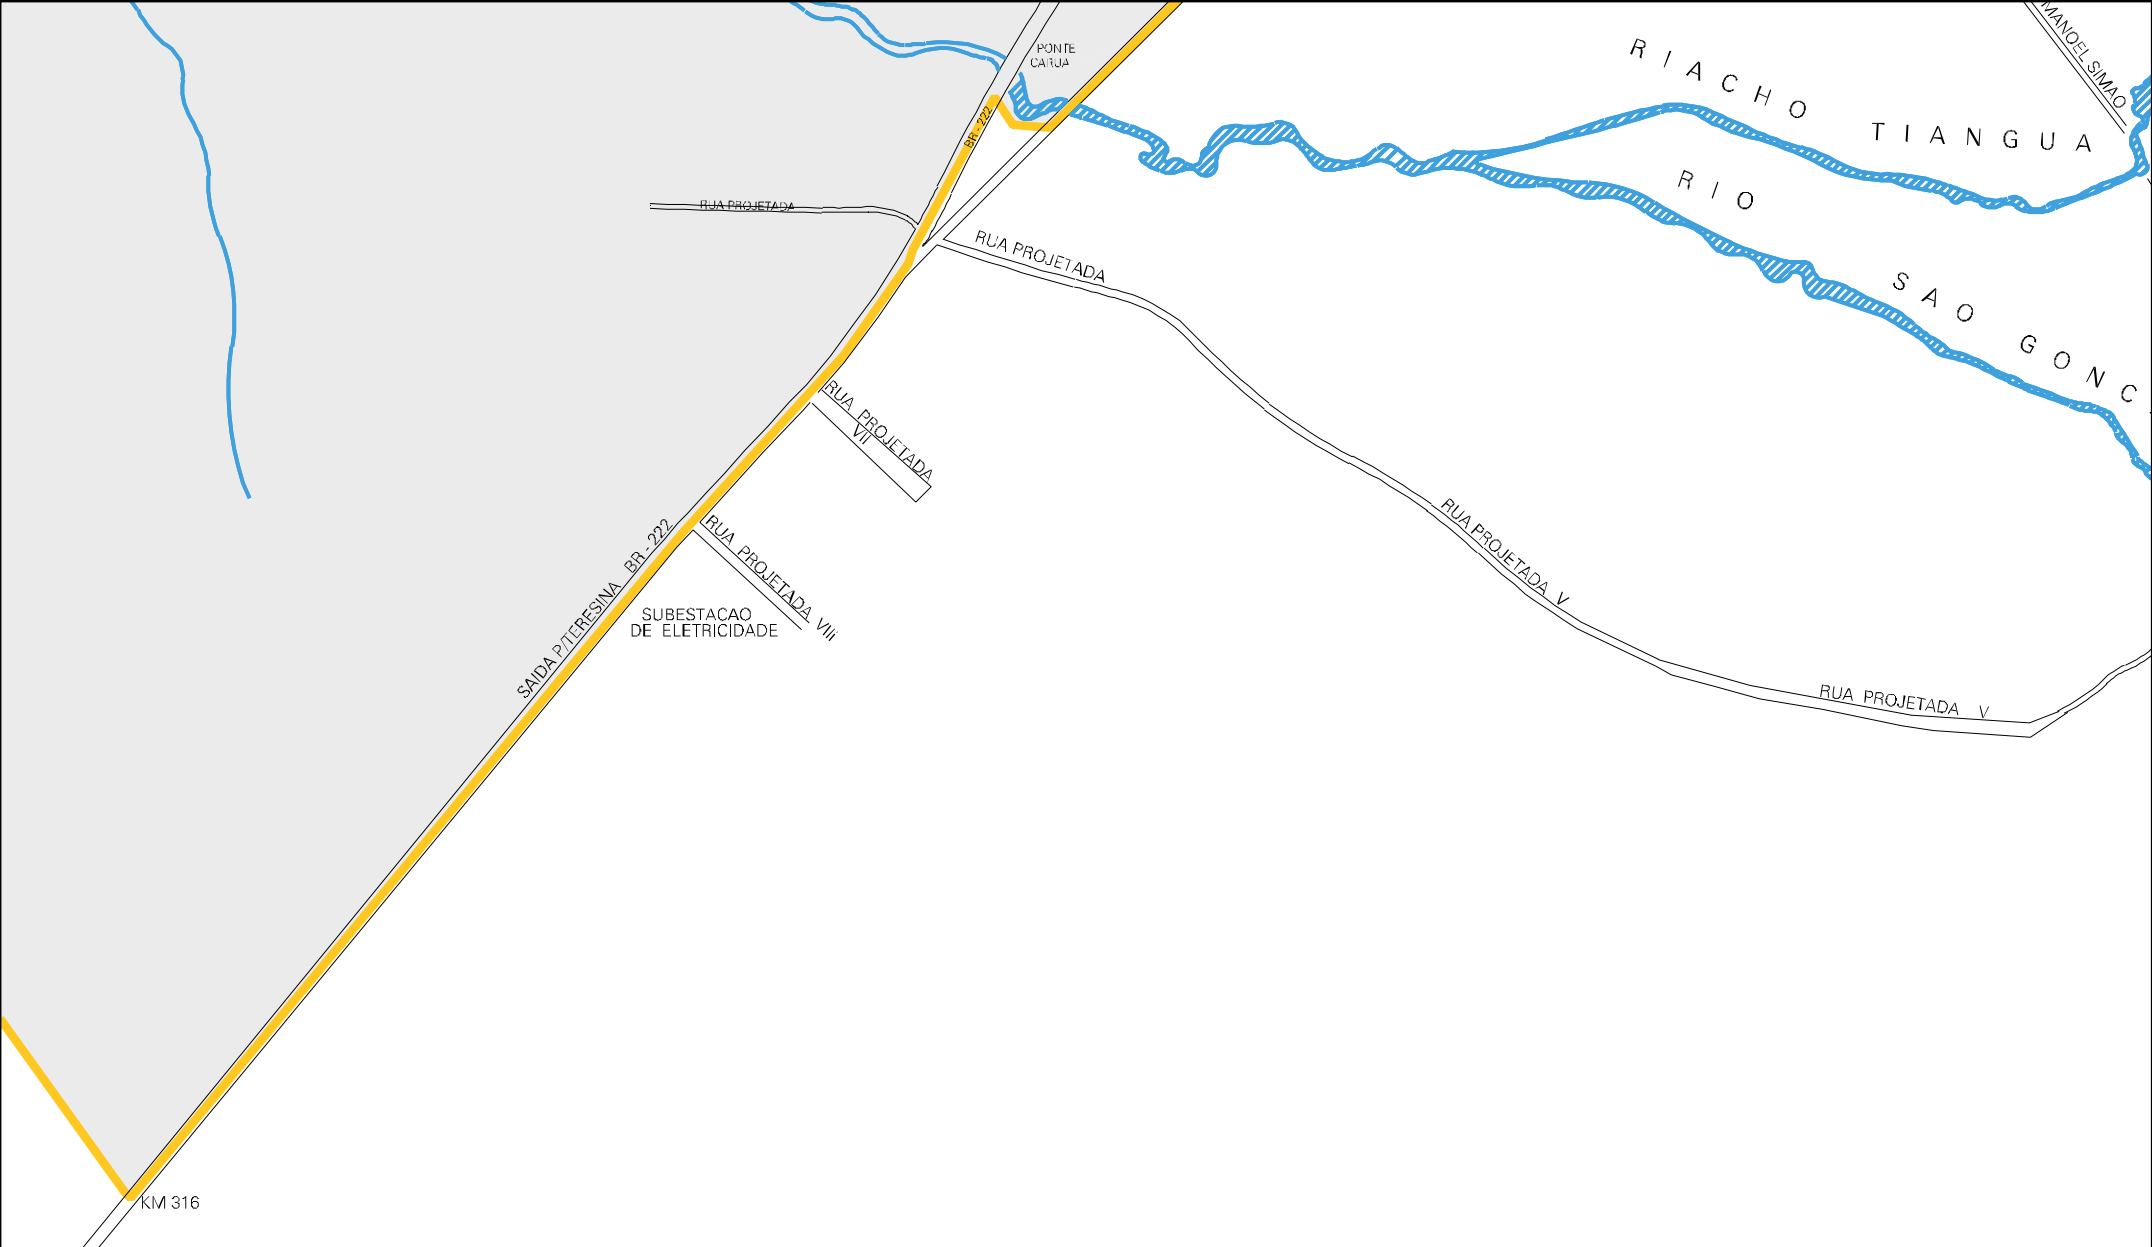

ESTADO DO CEARA
MAPA DE SETOR URBANO - MSU
ESCALA: 1 : 5821