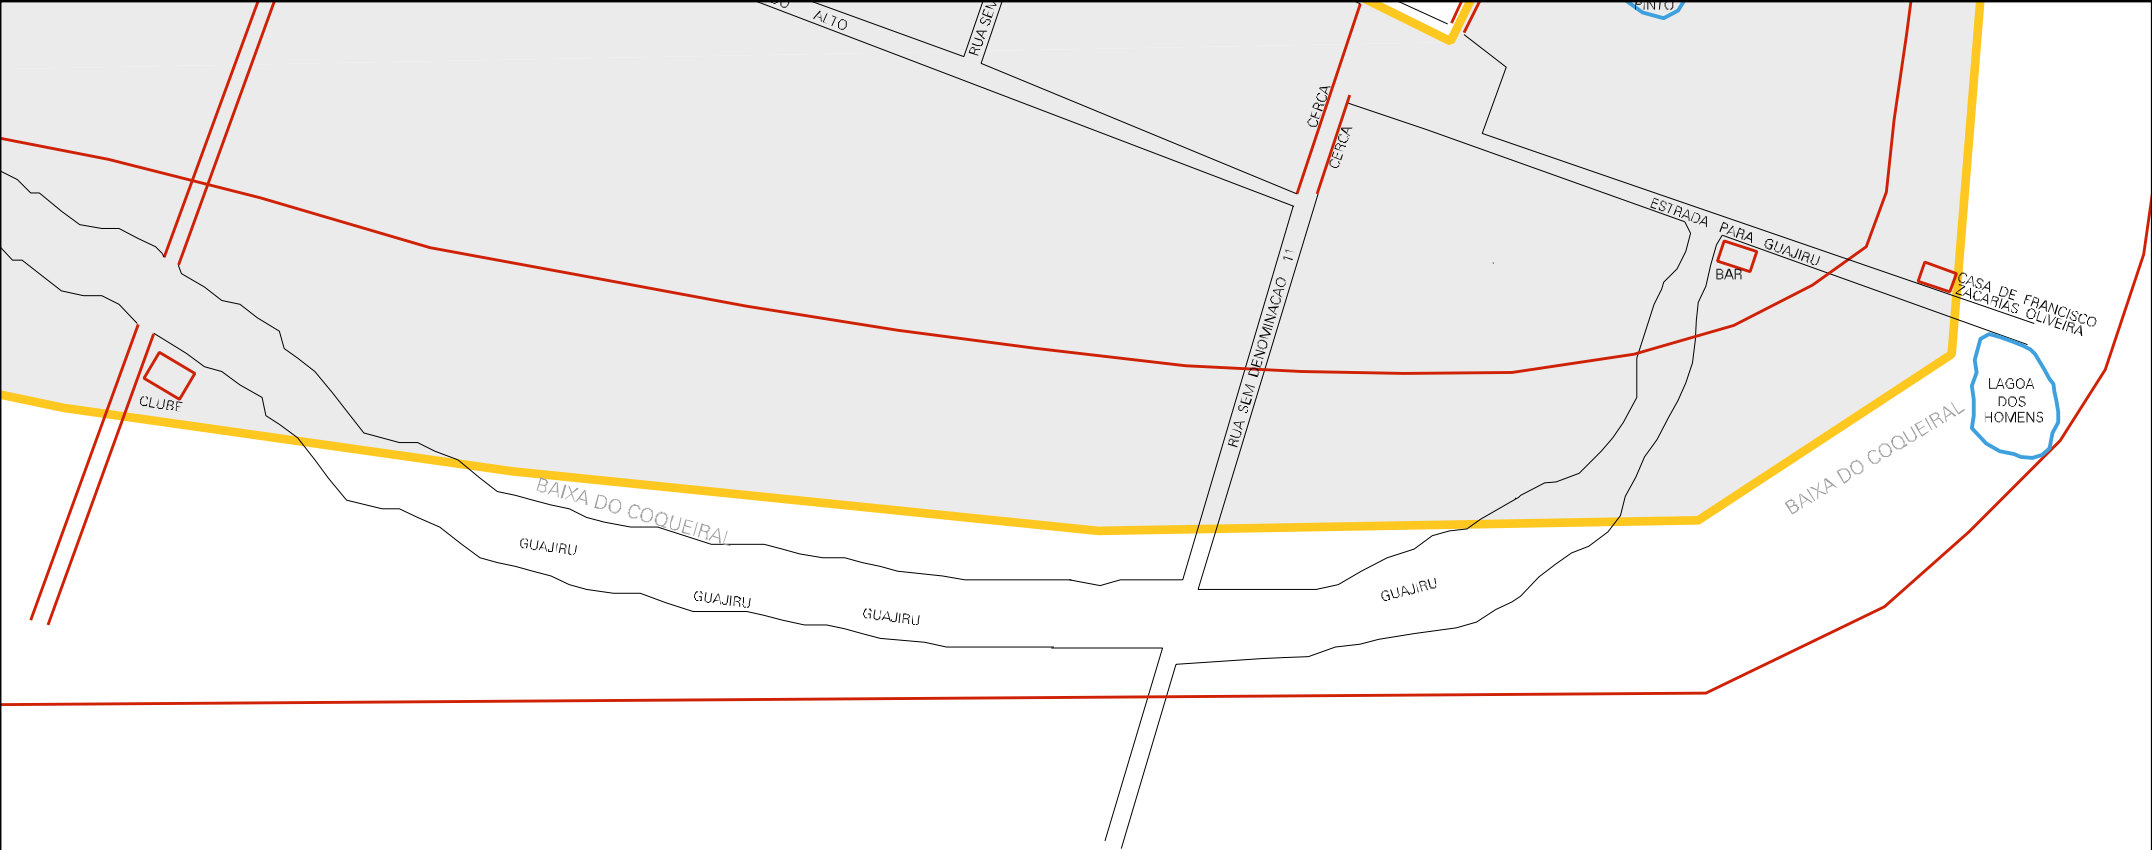

OCEANO

BASE CULTIVO
COMUNITARIO
DE ALGAS

ESTRADA PARA MUNDAU

CEMITERIO

TRAVESSIA 1

HOTEL

RUA SEM DENOMINACAO 1

RUA SDO 2

RUA SEM DENOMINACAO 3

RUA SEM DENOMINACAO 5

POUSADA

FABRICA

BECO SEM DENOMINACAO 1

FLAT

RUA SEM DENOMINACAO 4

RUA SDO 6

BECO SDO 2

POUSADA

RUA NOVA

POUSADA

POUSADA

RUA SEM DENOMINACAO 2

ESTADO DO CEARA
MAPA DE SETOR URBANO - MSU
ESCALA: 1 : 3568