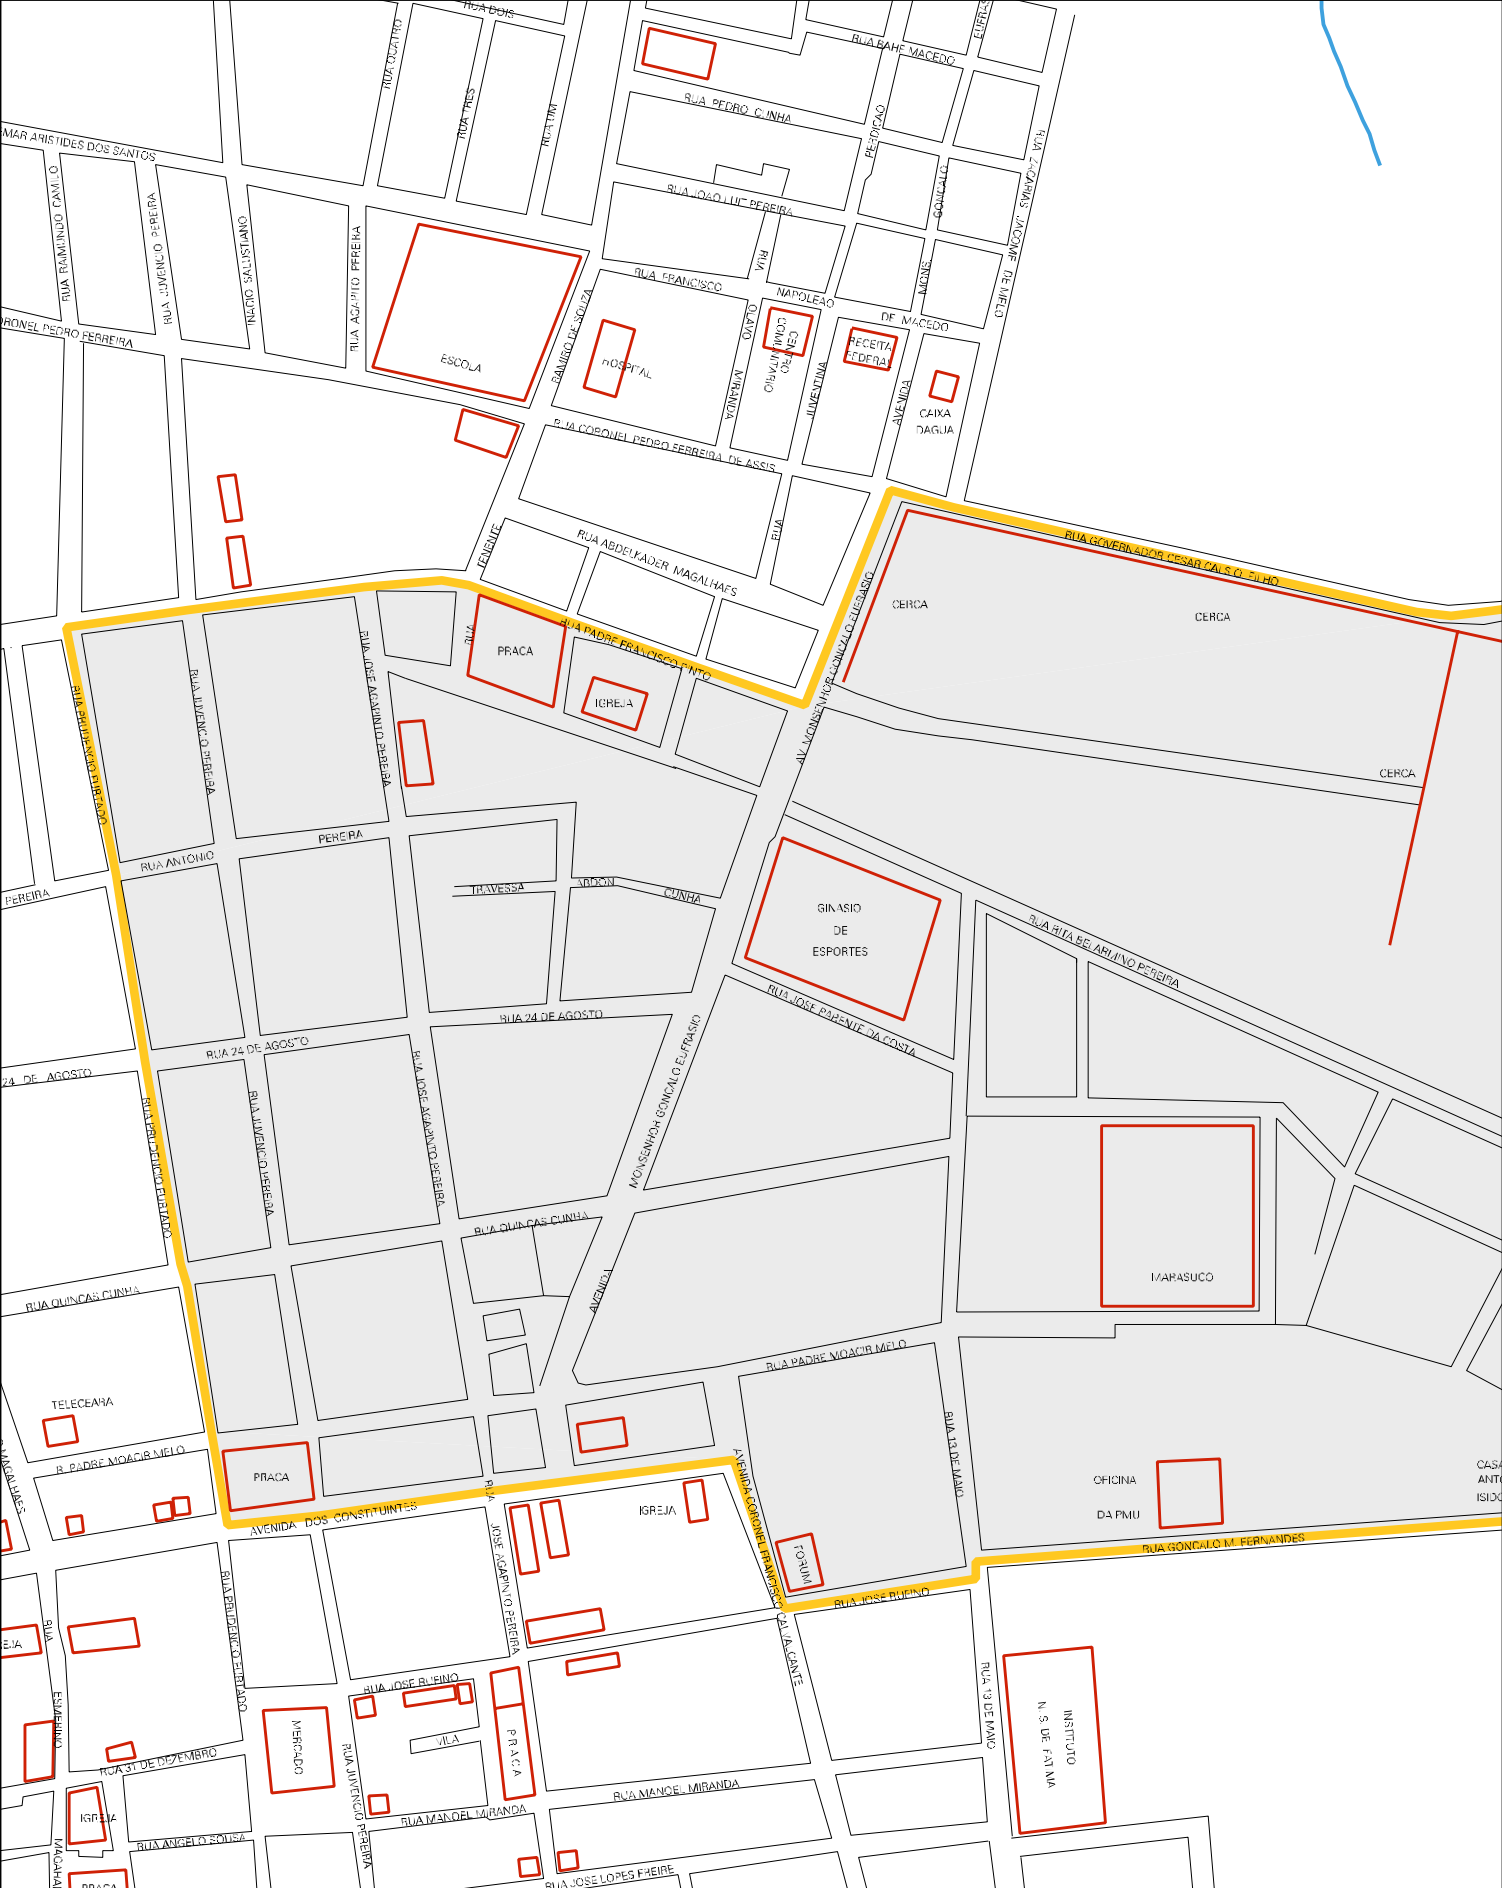

VILA NOVA

COOAGPU

ESCOLA

RIACHO SÃO BENTO

RIACHO SÃO BENTO

RUA LAURENÇO VASCONCELOS
RUA GABRIEL F. DE SOUSA
RUA GABRIEL F. DE SOUSA
RUA SALETE MARCOLINA DE AZEVEDO
RUA LINDOLFO CUNHA FREIRE
RUA LUIS FCO. DE SOUSA
RUA GABRIEL F. DE SOUSA
RUA JOÃO CUNHA
RUA DOIS
RUA LUIZ CUNHA
RUA LUIZ CUNHA
RUA LUIZ CUNHA

RUA JOSÉ ABALÇO GOMES
RUA JOSÉ LUIS R. PRETO
RUA M. DO LIVRAMENTO
RUA VER. JOSÉ N. AZEVEDO
RUA LINDOLFO CUNHA PEREIRA
RUA S.D.
RUA S.D.
RUA S.D.
PARQUE DE EXPOSICAO
RUA FRANCISCO BOVINAS
RUA M. DO LIVRAMENTO
RUA LUIZ CUNHA
RUA LUIZ CUNHA
RUA LUIZ CUNHA

RIACHO SÃO BENTO

MUNICIPIO: 13609 - UBAJARA
 DISTRITO: 05 - UBAJARA
 SUBDISTRITO: 00
 SETOR: 0001 SITUACAO: 10

...CALVA HEA RIGUE

CERCA

CERCA

ESCOLA

DE ANO HO