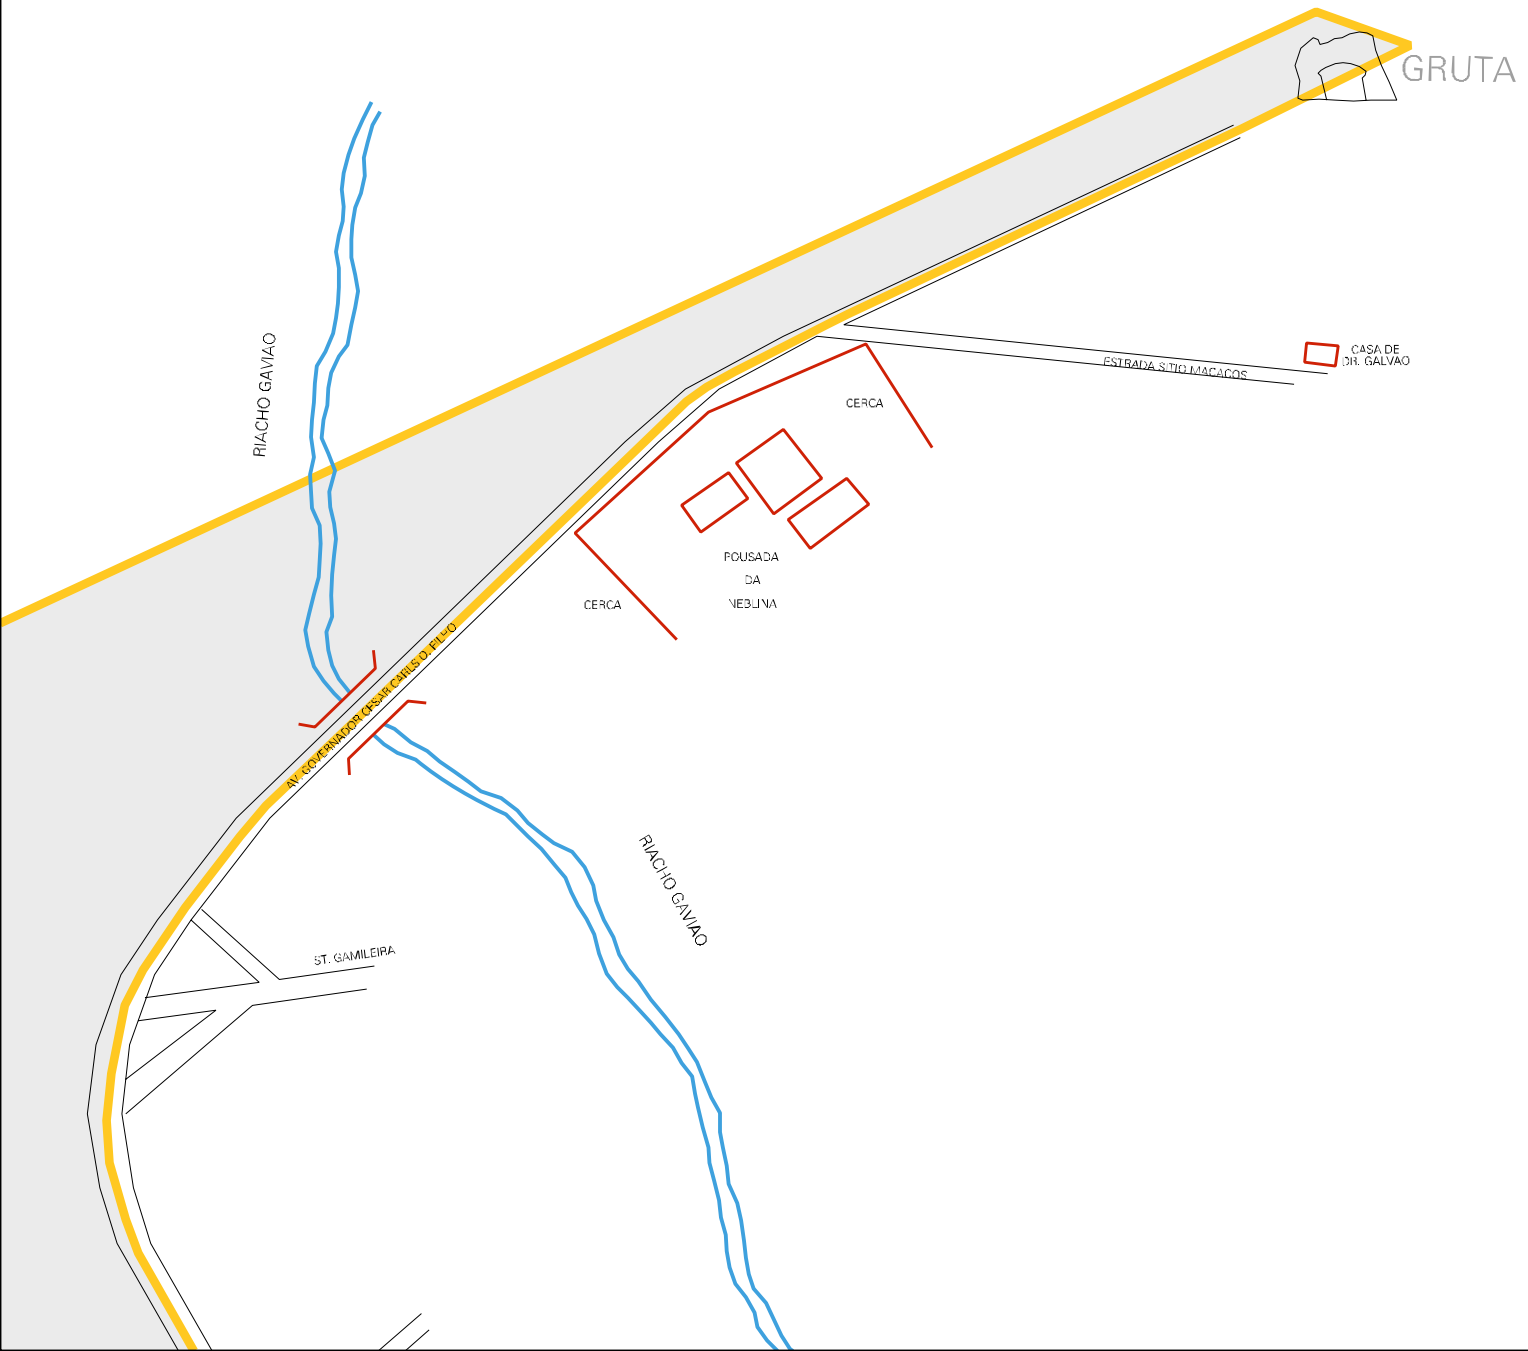

SANTA DEVA LINSUA

SANTA DEVA LINSUA

VILA NOVA

RIACHO SAC BENTO

ESTADO DO CEARÁ
MAPA DE SETOR URBANO - MSU
ESCALA: 1 : 4244