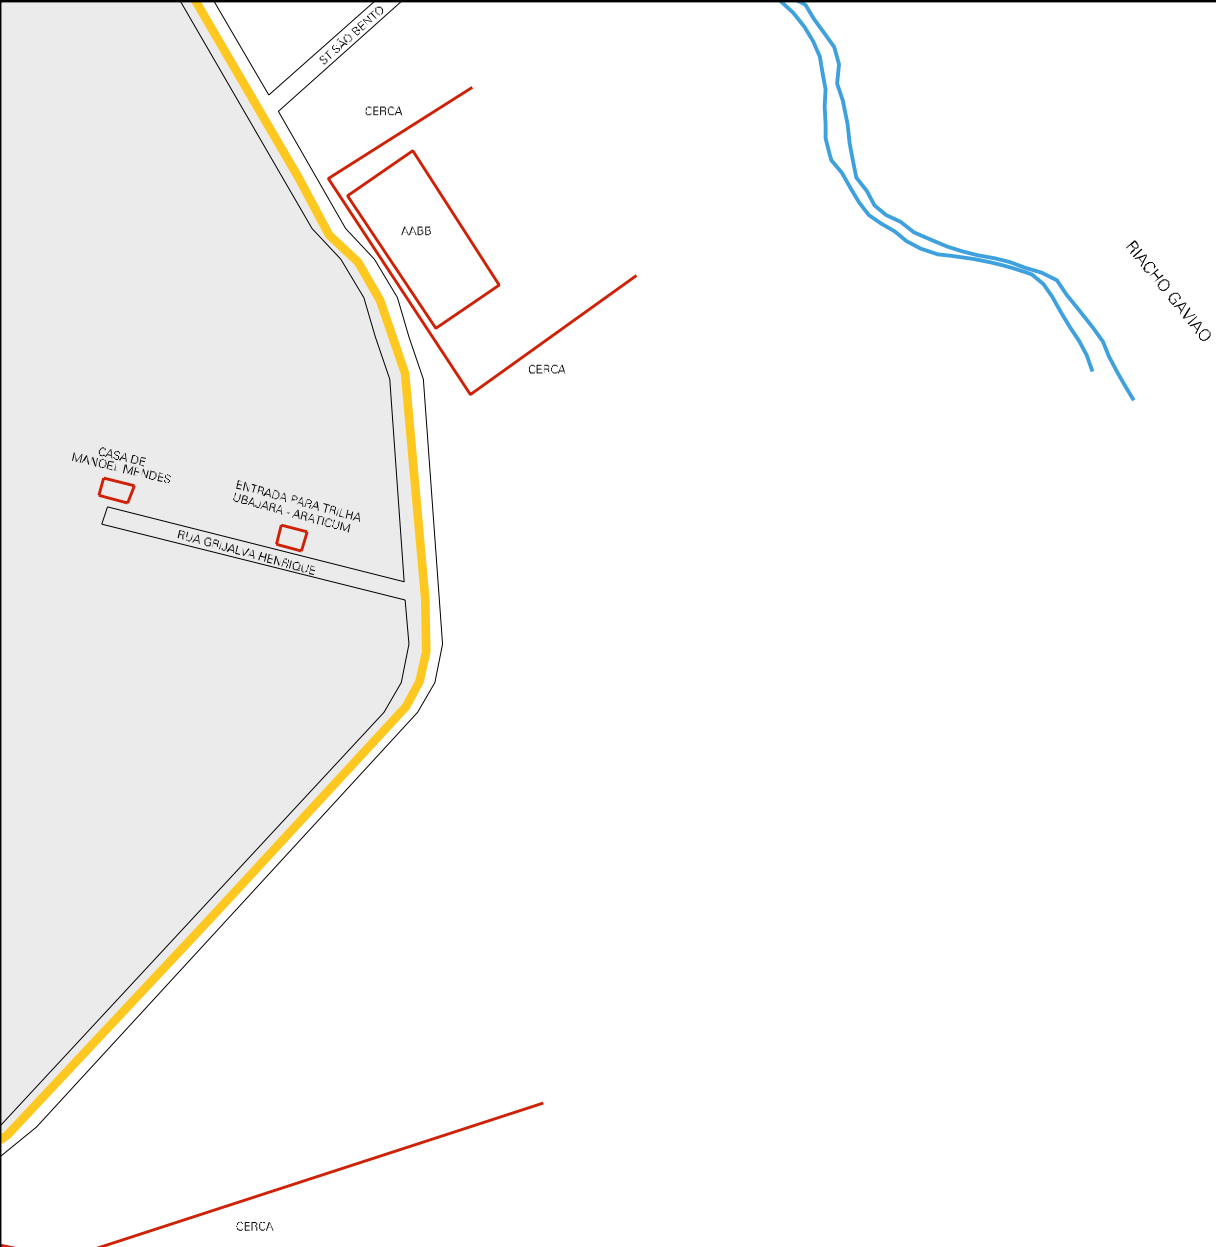

SANTA DEVA LINSUA

SANTA DEVA LINSUA

VILA NOVA

RIACHO SAC BENTO

ESTADO DO CEARÁ
MAPA DE SETOR URBANO - MSU
ESCALA: 1 : 4244