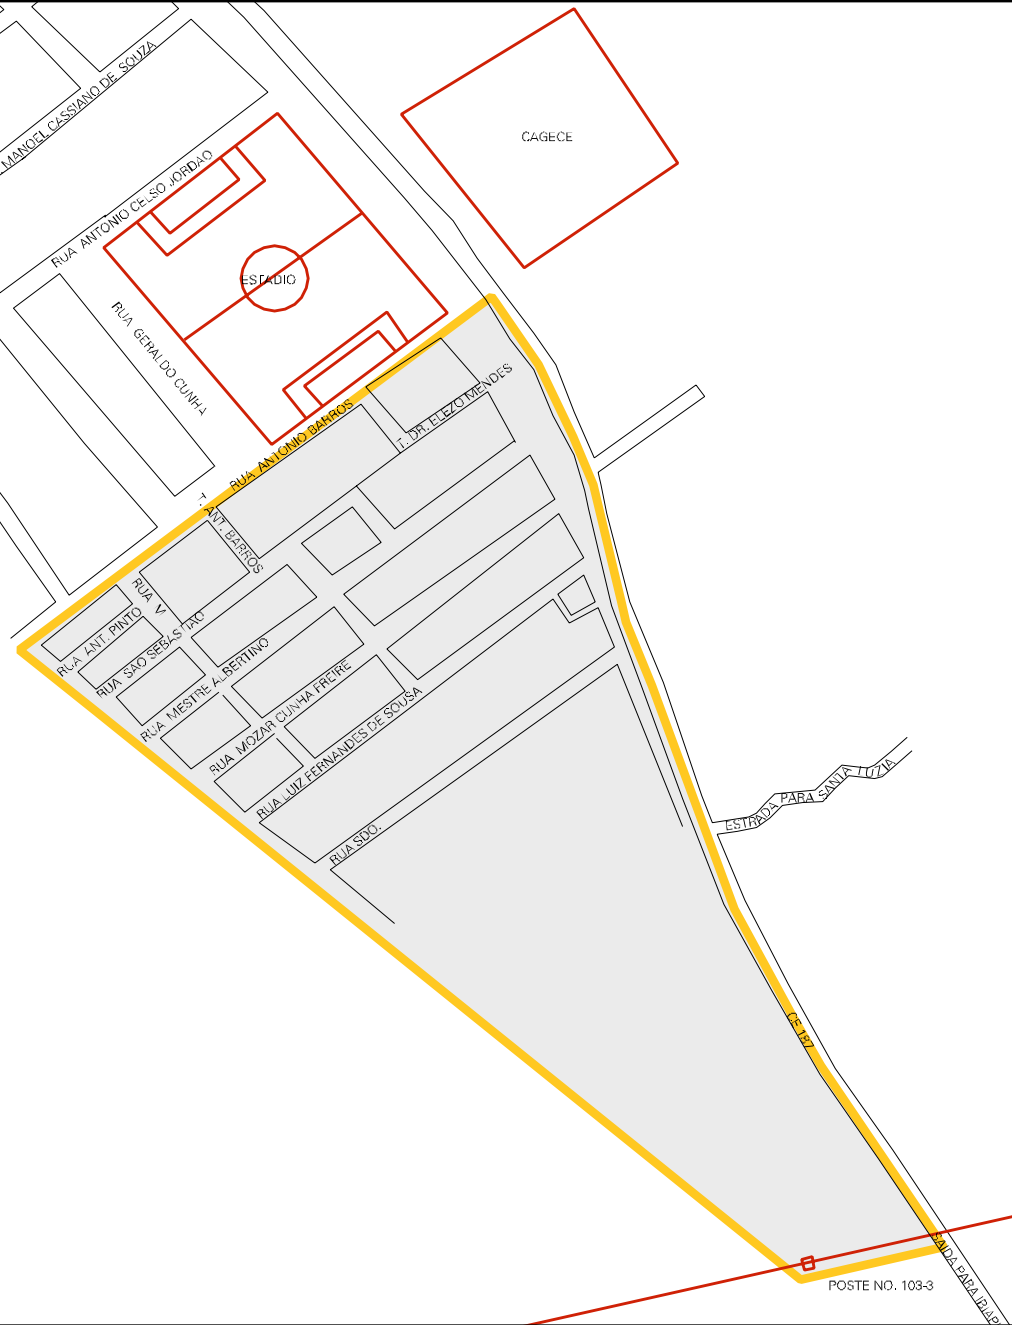

ENGENHO

CAGECE

ESTADIO

MUNICIPIO: 13609 - UBAJARA
 DISTRITO: 05 - UBAJARA
 SUBDISTRITO: 00
 SETOR: 0008 SITUACAO: 10

ESTADO DO CEARA
 MAPA DE SETOR URBANO - MSU
 ESCALA: 1 : 3745