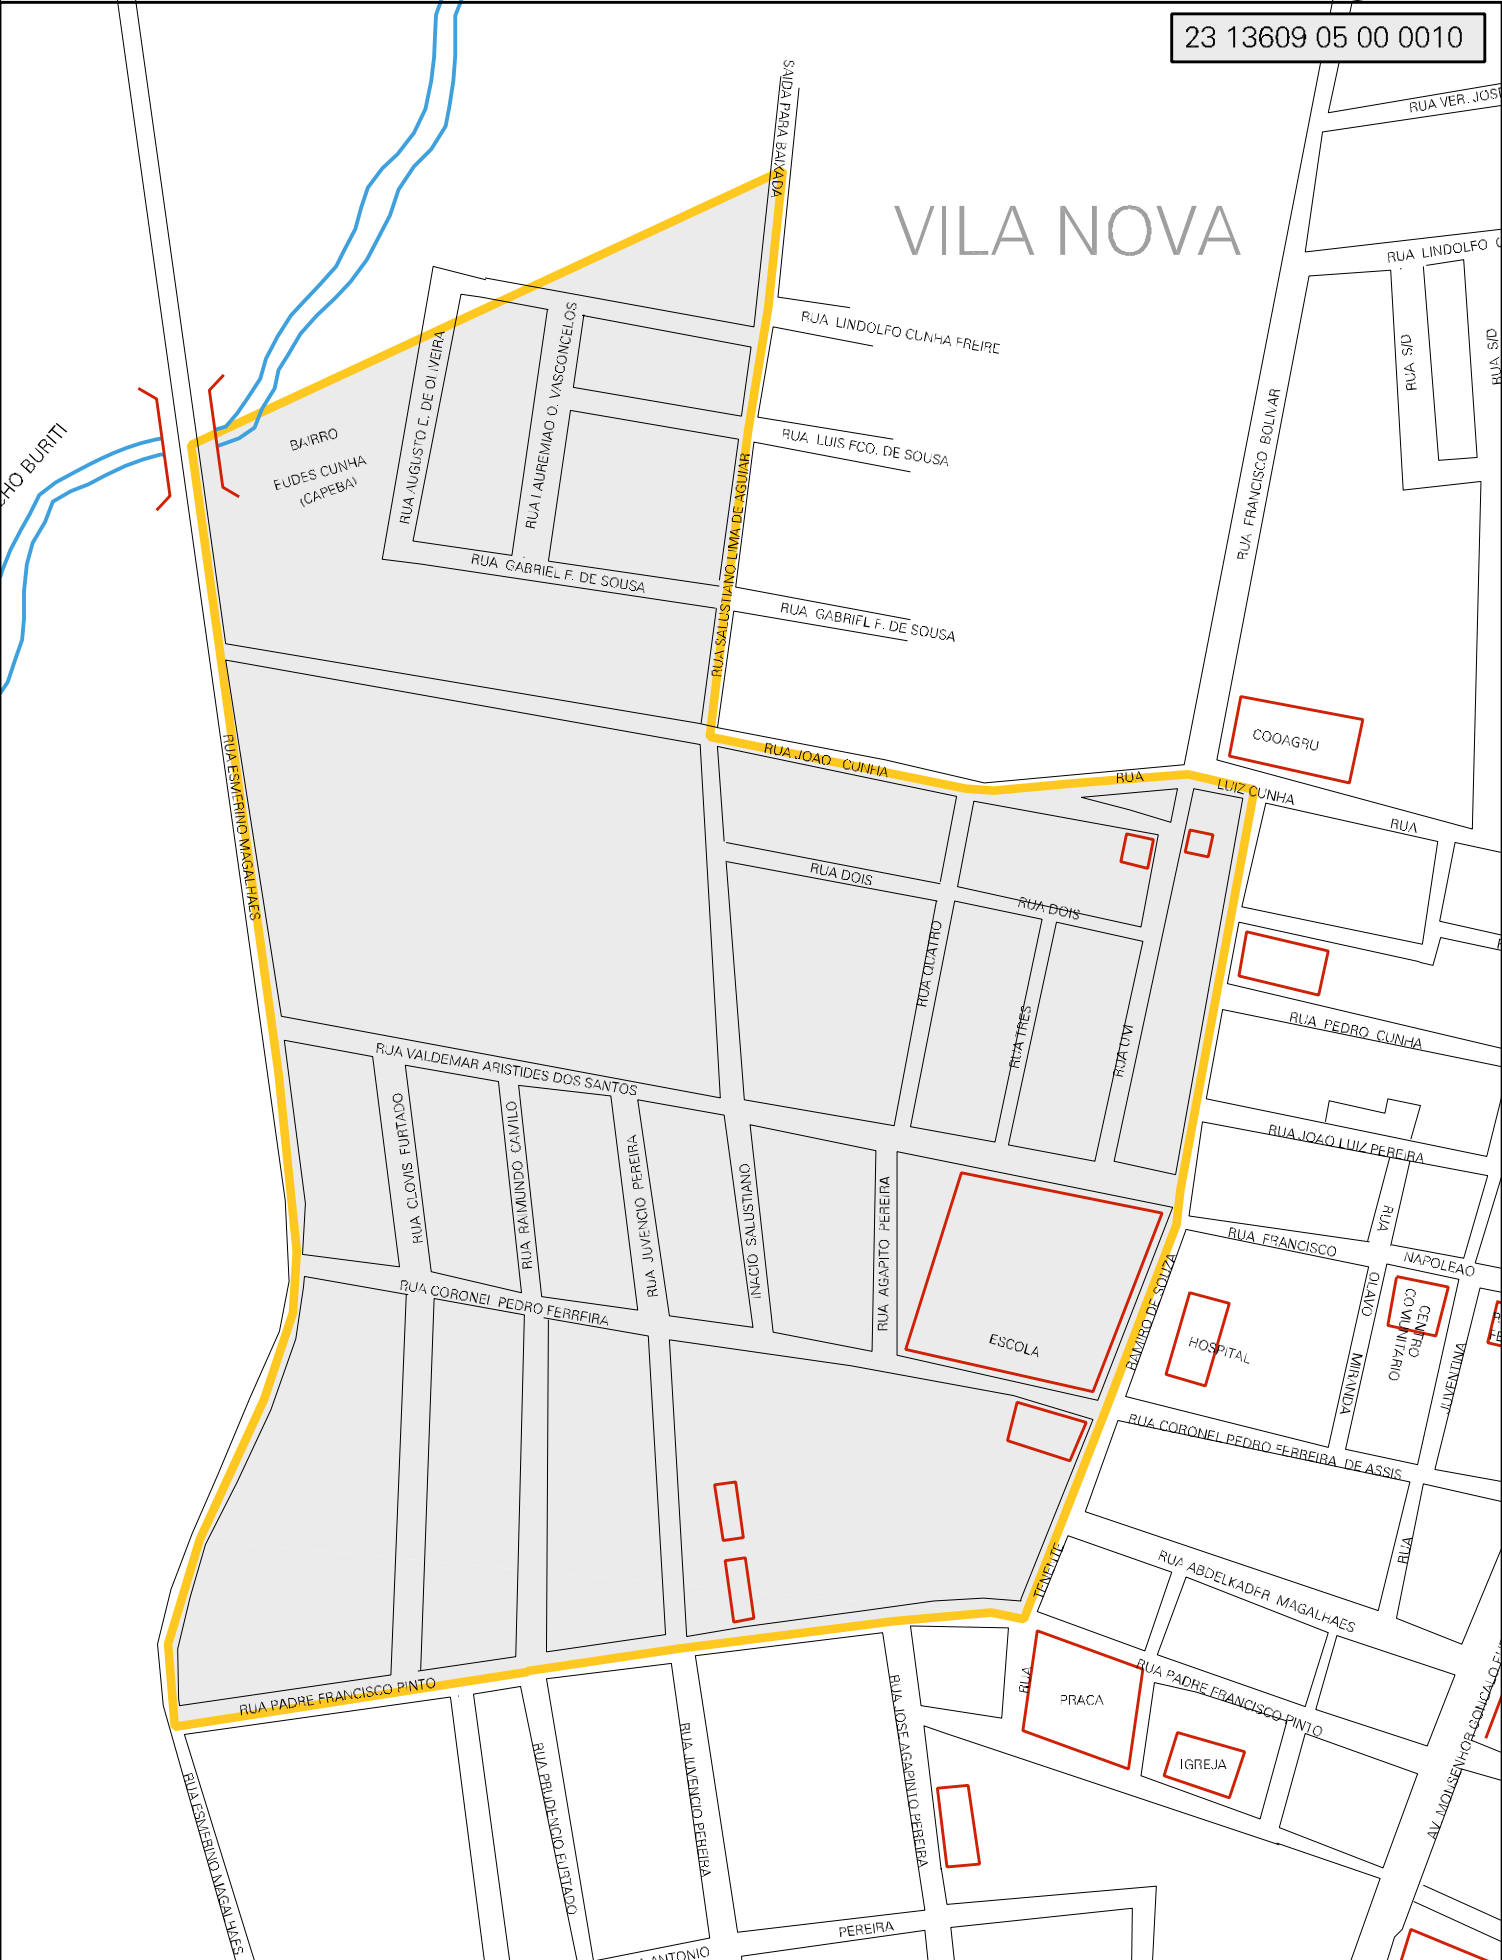

# VILA NOVA

MUNICIPIO: 13609 - UBAJARA  
 DISTRITO: 05 - UBAJARA  
 SUBDISTRITO: 00  
 SETOR: 0010 SITUACAO: 10

ESTADO DO CEARA  
 MAPA DE SETOR URBANO - MSU  
 ESCALA: 1 : 3637