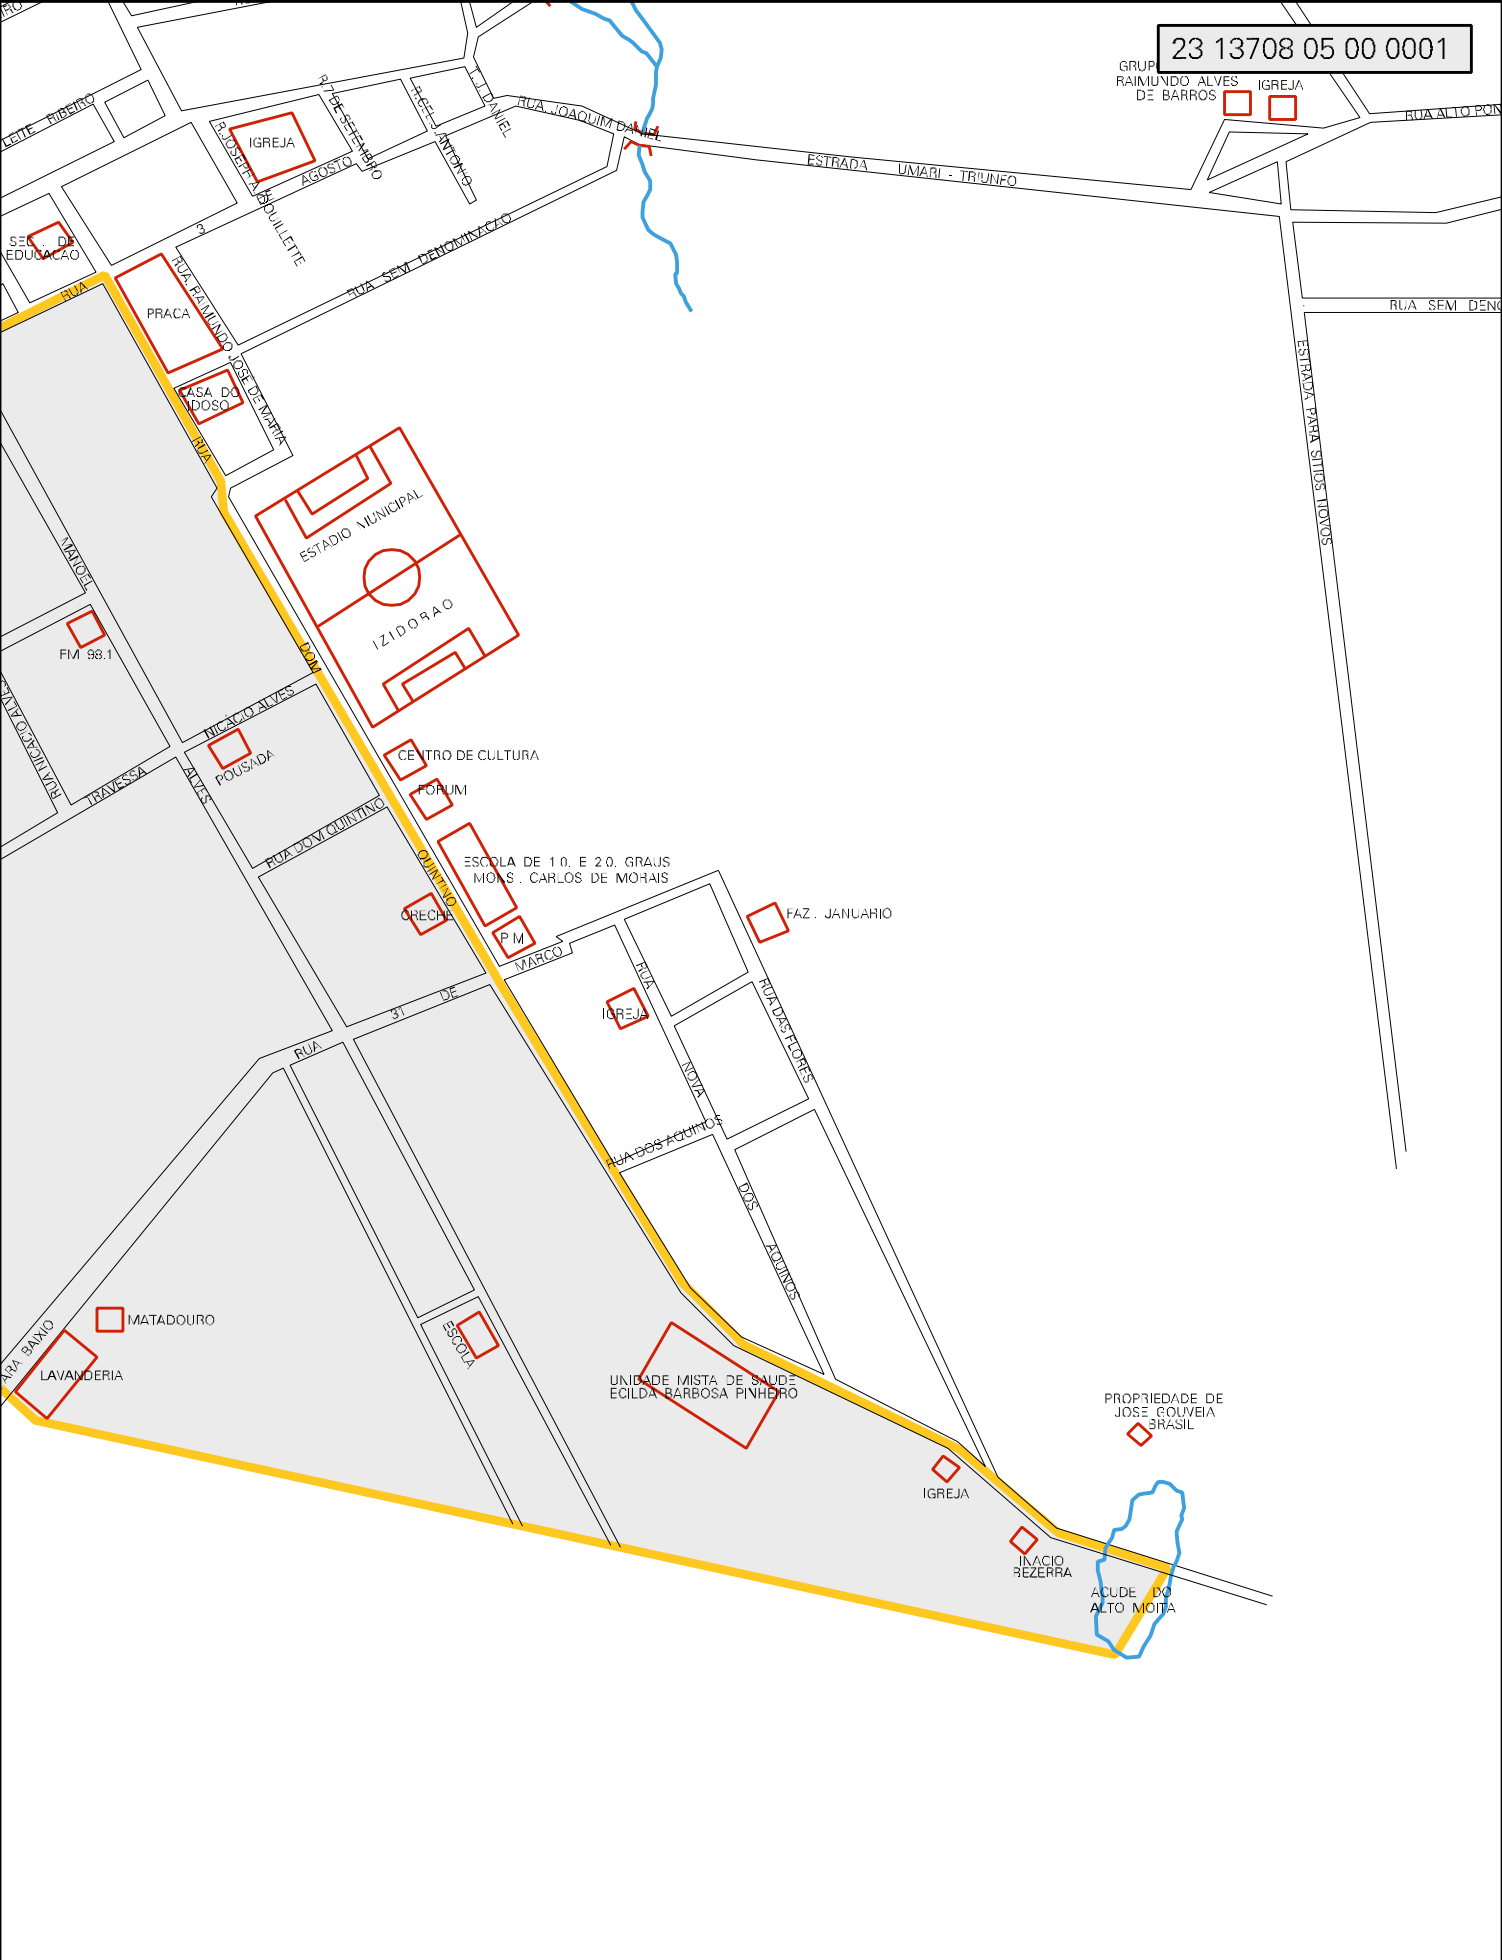

23 13708 05 00 0001

ESTADO DO CEARA
MAPA DE SETOR URBANO - MSU
ESCALA: 1 : 3634