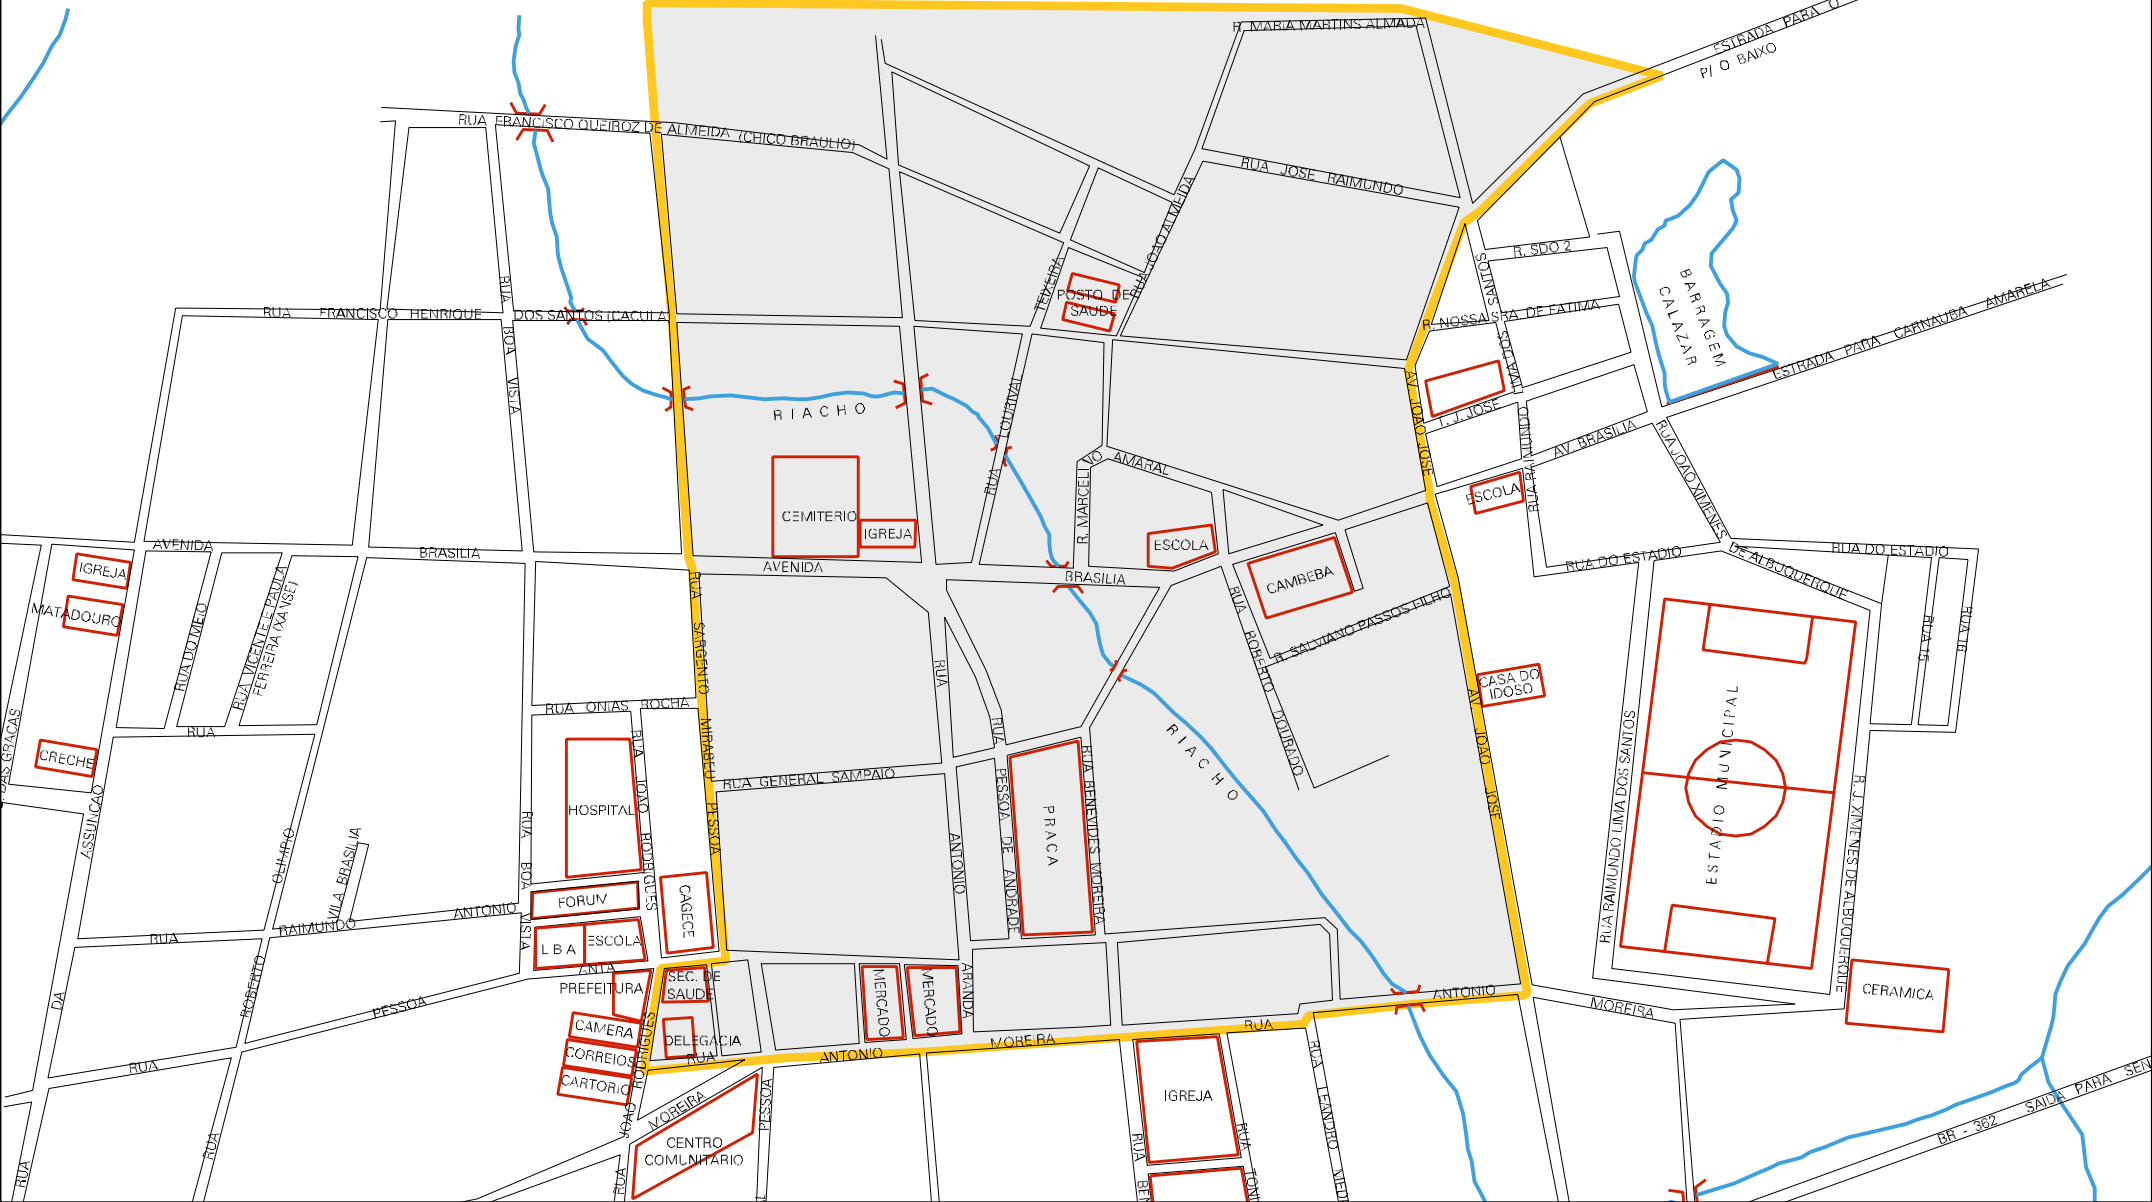

TERRAS DO PATRIMONIO DE NOSSA SENHORA DA CONCEICAO

MUNICIPIO: 13906 - URUOCA  
 DISTRITO: 05 - URUOCA  
 SUBDISTRITO: 00  
 SETOR: 0002 SITUACAO: 10

ESTADO DO CEARA  
 MAPA DE SETOR URBANO - MSU  
 ESCALA: 1 : 3471