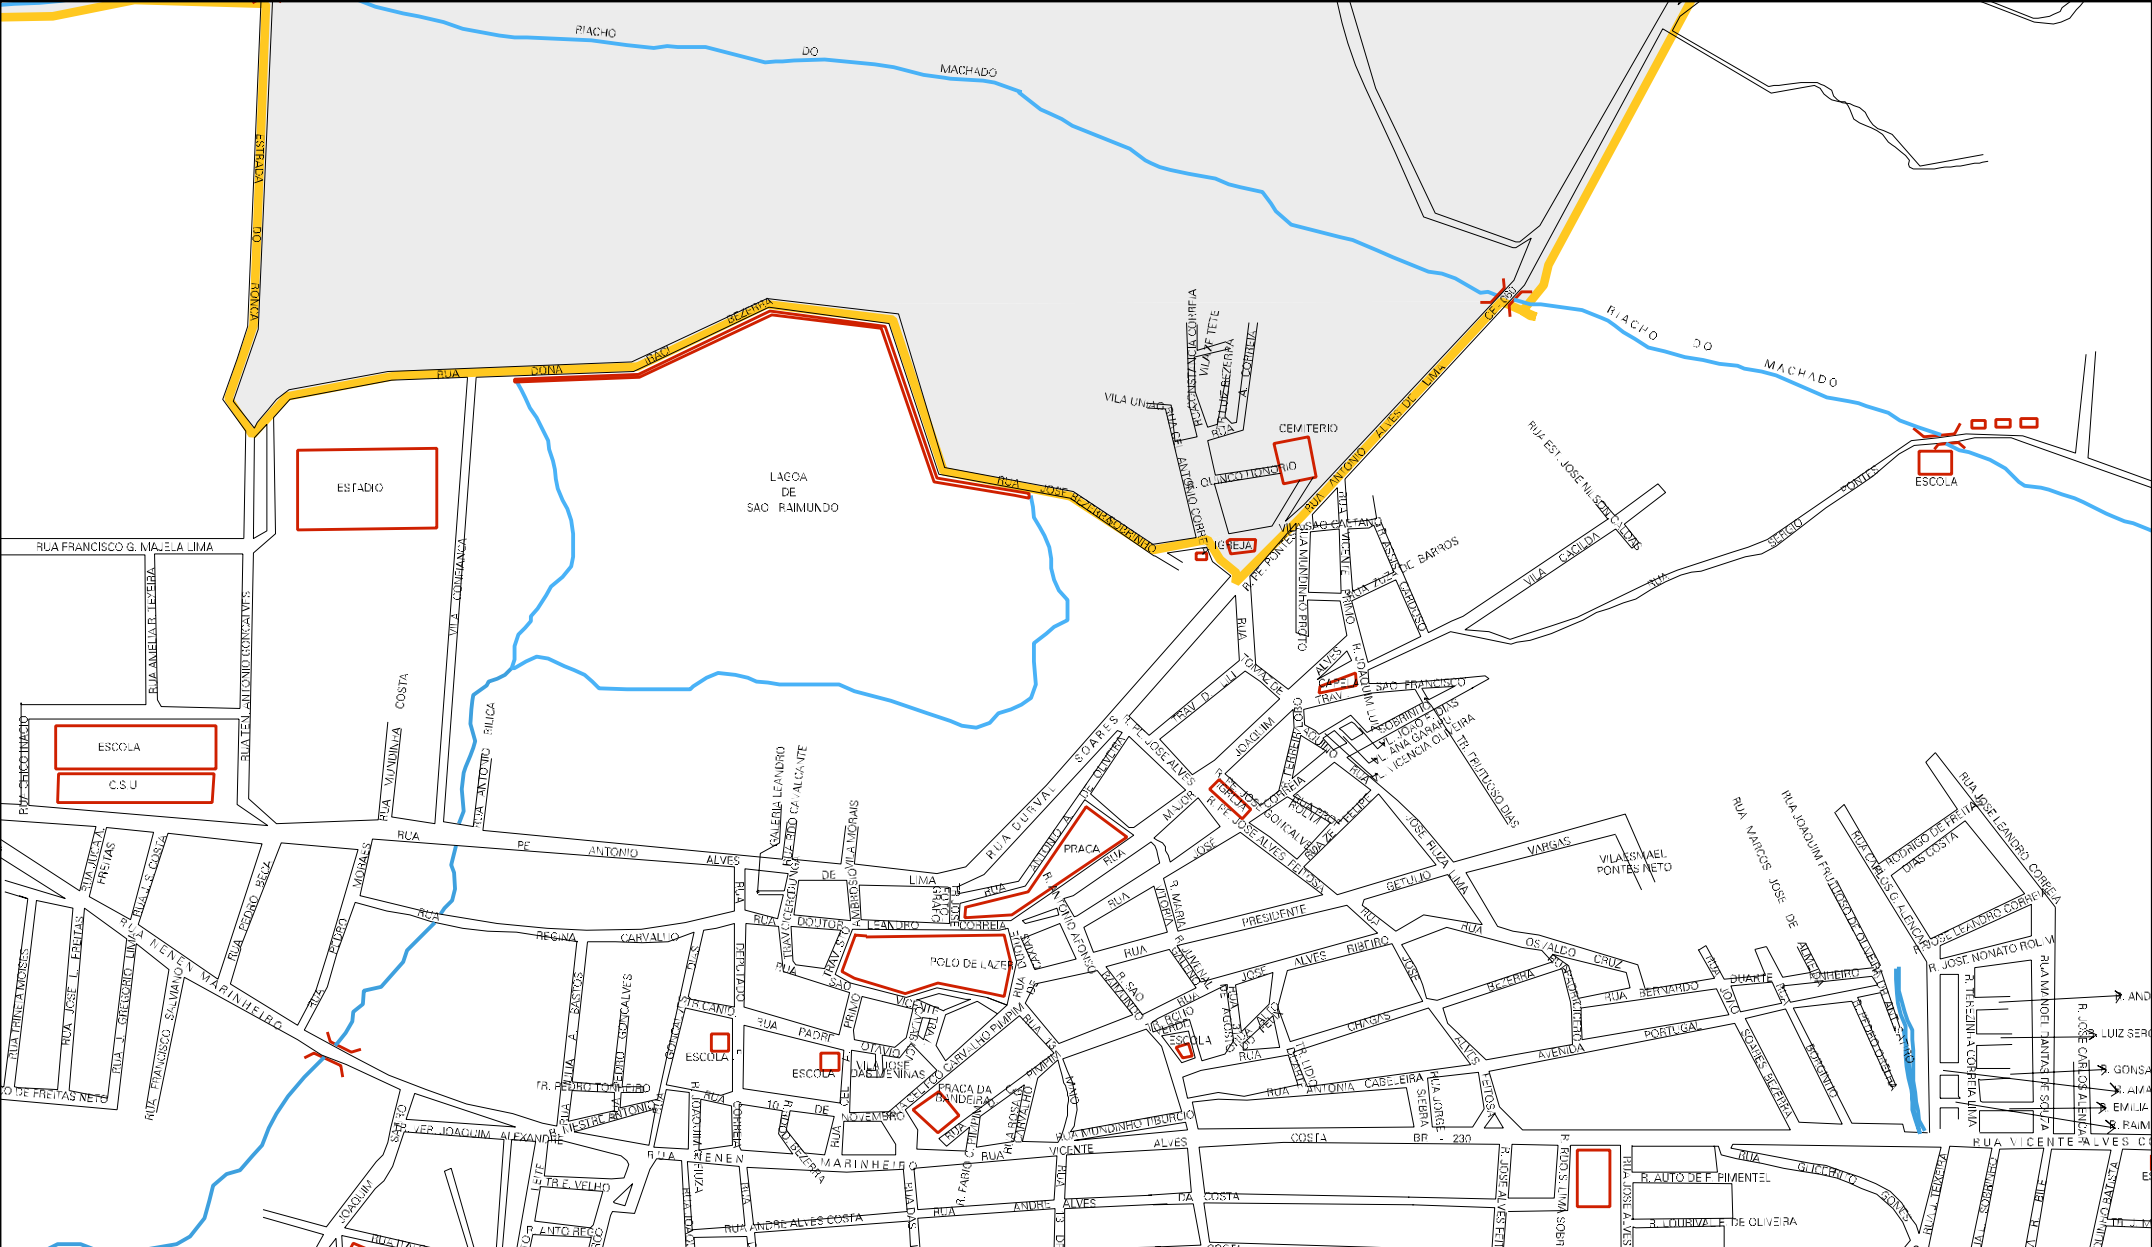

RIO DO JIRAO
SARUBA PARA UINHA DE SANTO

RIACHO

GO

MACHADO

CENSO AGROPECUARIO 2006
CONTAGEM DA POPULAÇÃO 2007

MUNICIPIO: 14003 - VÁRZEA ALEGRE
DISTRITO: 05 - VÁRZEA ALEGRE
SUBDISTRITO: 00
SETOR: 0006 SITUACAO: 10

ESTADO DO CEARA
 MAPA DE SETOR URBANO - MSU
 ESCALA: 1 : 7137