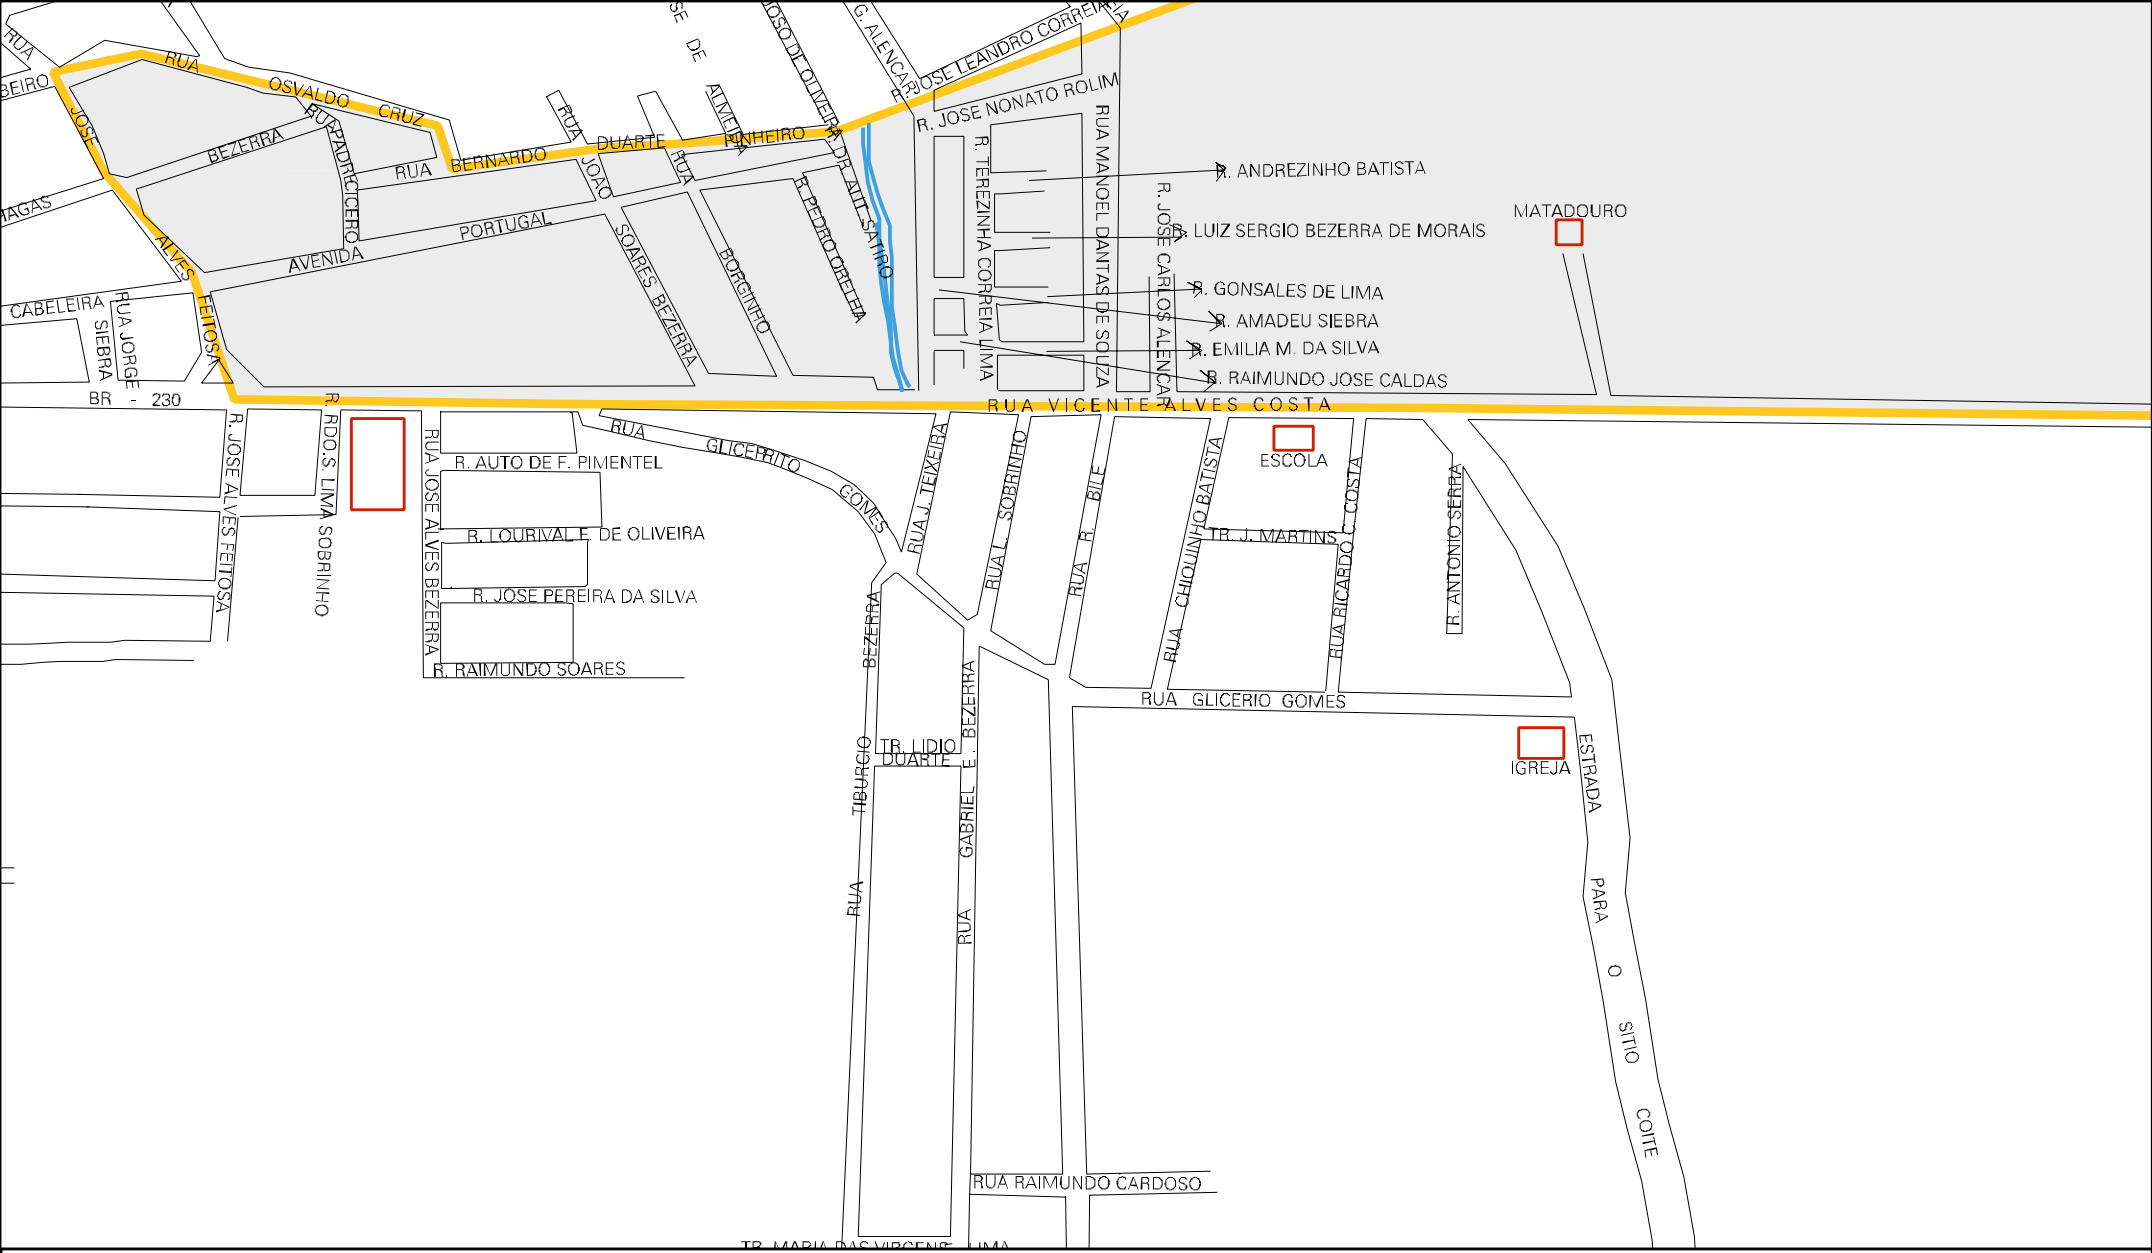

CE-080

RIACHO DO MACHADO

RUA ALVES DE LIMA

RUA EST. JOSE NILSON CALDAS

ESCOLA

RUA SERGIO PONTES

ACUDECO

RUA ZULIA DE BARROS

RUA GETULIO

RUA JOSE FIUZA LIMA

RUA MARCOS JOAQUIM

RUA JOAQUIM FRUTUOSO

RUA CARLOS RODRIGO DE FREITAS DIAS COSTA

RUA JOSE LEANDRO CORRÊA

RESIDENCIAL DA

RESIDENCIA DO SR
PIMI PIM

RESIDENCIA DE
VICENTE VENANCIO

SAIDA PARA FORQUILHA

RIACHO

DO

MACHADO

MUNICIPIO: 14003 - VÁRZEA ALEGRE
DISTRITO: 05 - VÁRZEA ALEGRE
SUBDISTRITO: 00
SETOR: 0009 SITUACAO: 10

BR - 230

SAIDA PARA LAVRAS DA MANGABEIRA

MORRO
PEDRA

ESTADO DO CEARA
MAPA DE SETOR URBANO - MSU
ESCALA: 1 : 4442