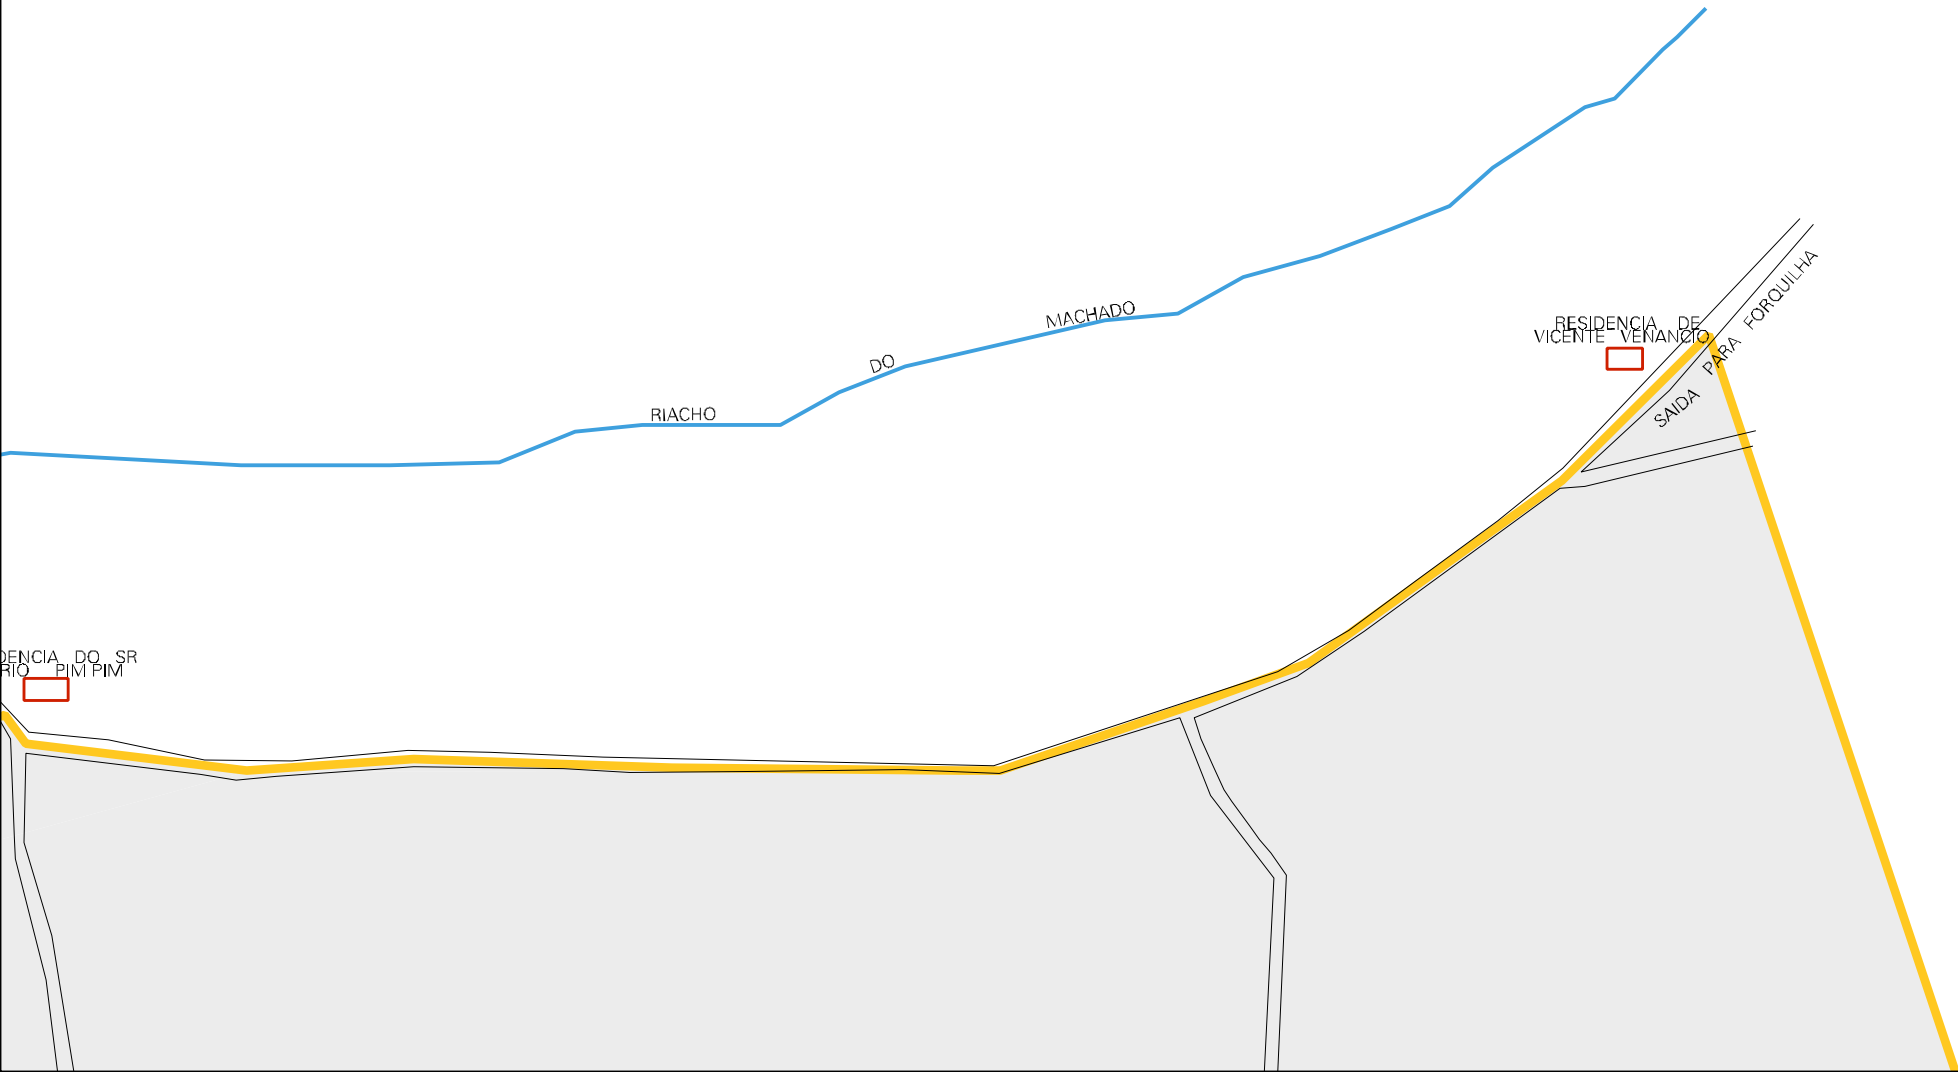

VILA CACILDA

RUA SAO FRANCISCO

RUA SOBRINHO DIAS

RUA JOÃO F. DIAS

RUA VICENCIA OLIVEIRA

RUA TR. FRUTUOSO DIAS

VARGAS

VILA ISMAEL PONTES NETO

RUA GETULIO

RUA JOSE FIUZA LIMA

RUA MARCOS JOAQUIM

RUA JOAQUIM FRUTUOSO

RUA CARLOS RODRIGO DE FREITAS DIAS COSTA

RUA JOSE LEANDRO CORRÊA

RESIDENCIAL DA

RESIDENCIA DO SR
PIMI PIM

RESIDENCIA DE
VICENTE VENANCIO

SAIDA PARA FORQUILHA

RIACHO

DO

MACHADO

MUNICIPIO: 14003 - VÁRZEA ALEGRE
DISTRITO: 05 - VÁRZEA ALEGRE
SUBDISTRITO: 00
SETOR: 0009 SITUACAO: 10

BR - 230

SAIDA PARA LAVRAS DA MANGABEIRA

MORRO
PEDRA

ESTADO DO CEARA
MAPA DE SETOR URBANO - MSU
ESCALA: 1 : 4442