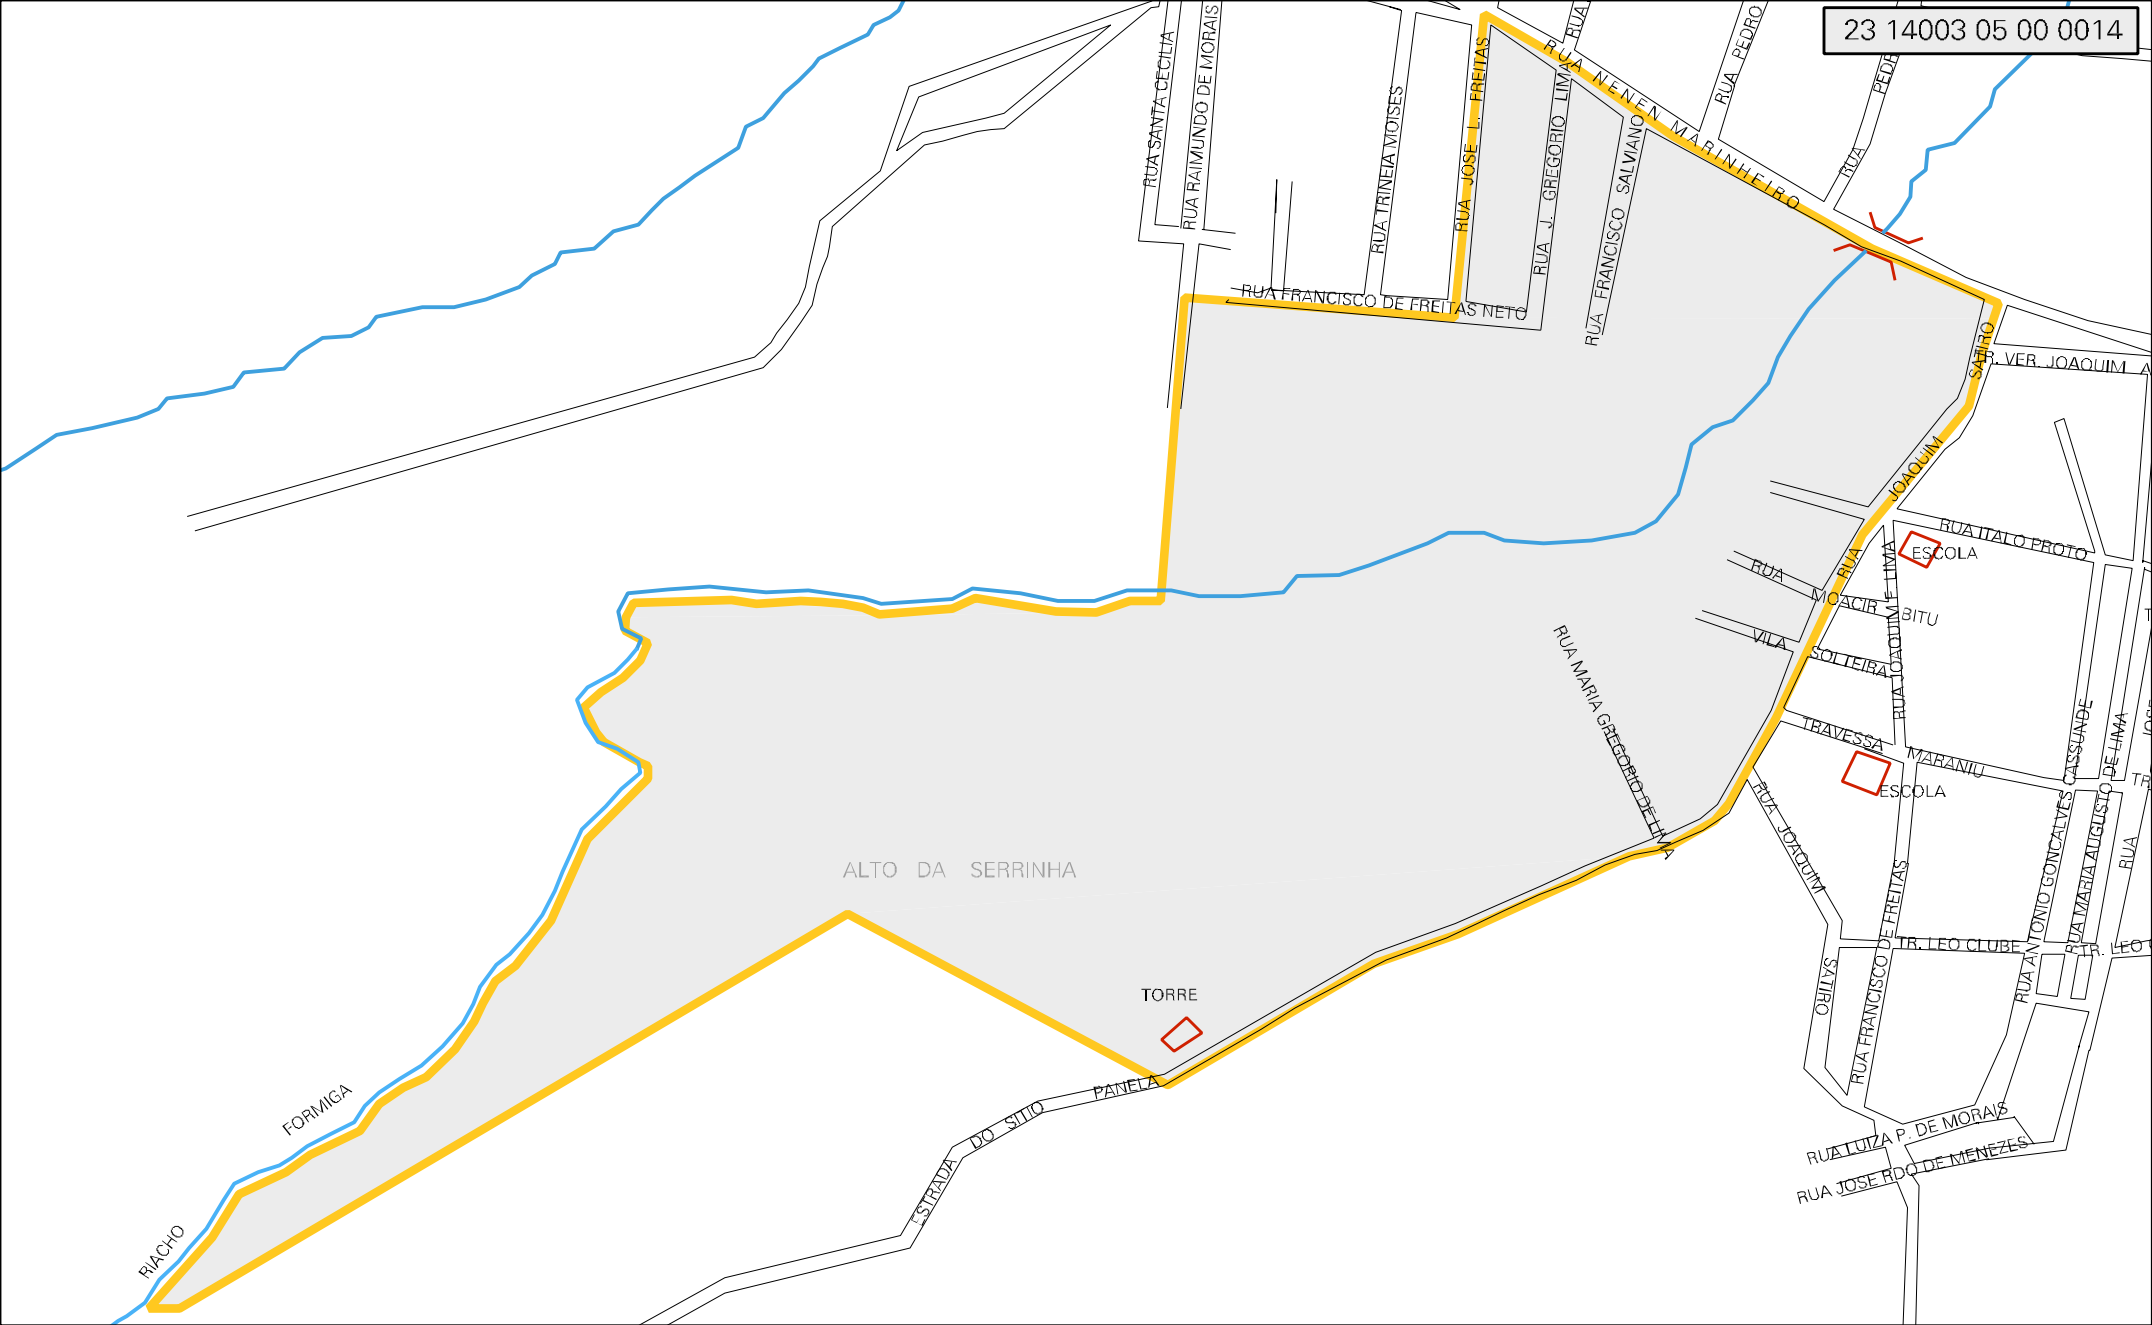

23 14003 05 00 0014

MUNICÍPIO: 14003 - VÁRZEA ALEGRE
DISTRITO: 05 - VÁRZEA ALEGRE
SUBDISTRITO: 00
SETOR: 0014 SITUACAO: 10

ESTADO DO CEARÁ
MAPA DE SETOR URBANO - MSU
ESCALA: 1 : 4560

CENSO AGROPECUARIO 2006
CONTAGEM DA POPULAÇÃO 2007