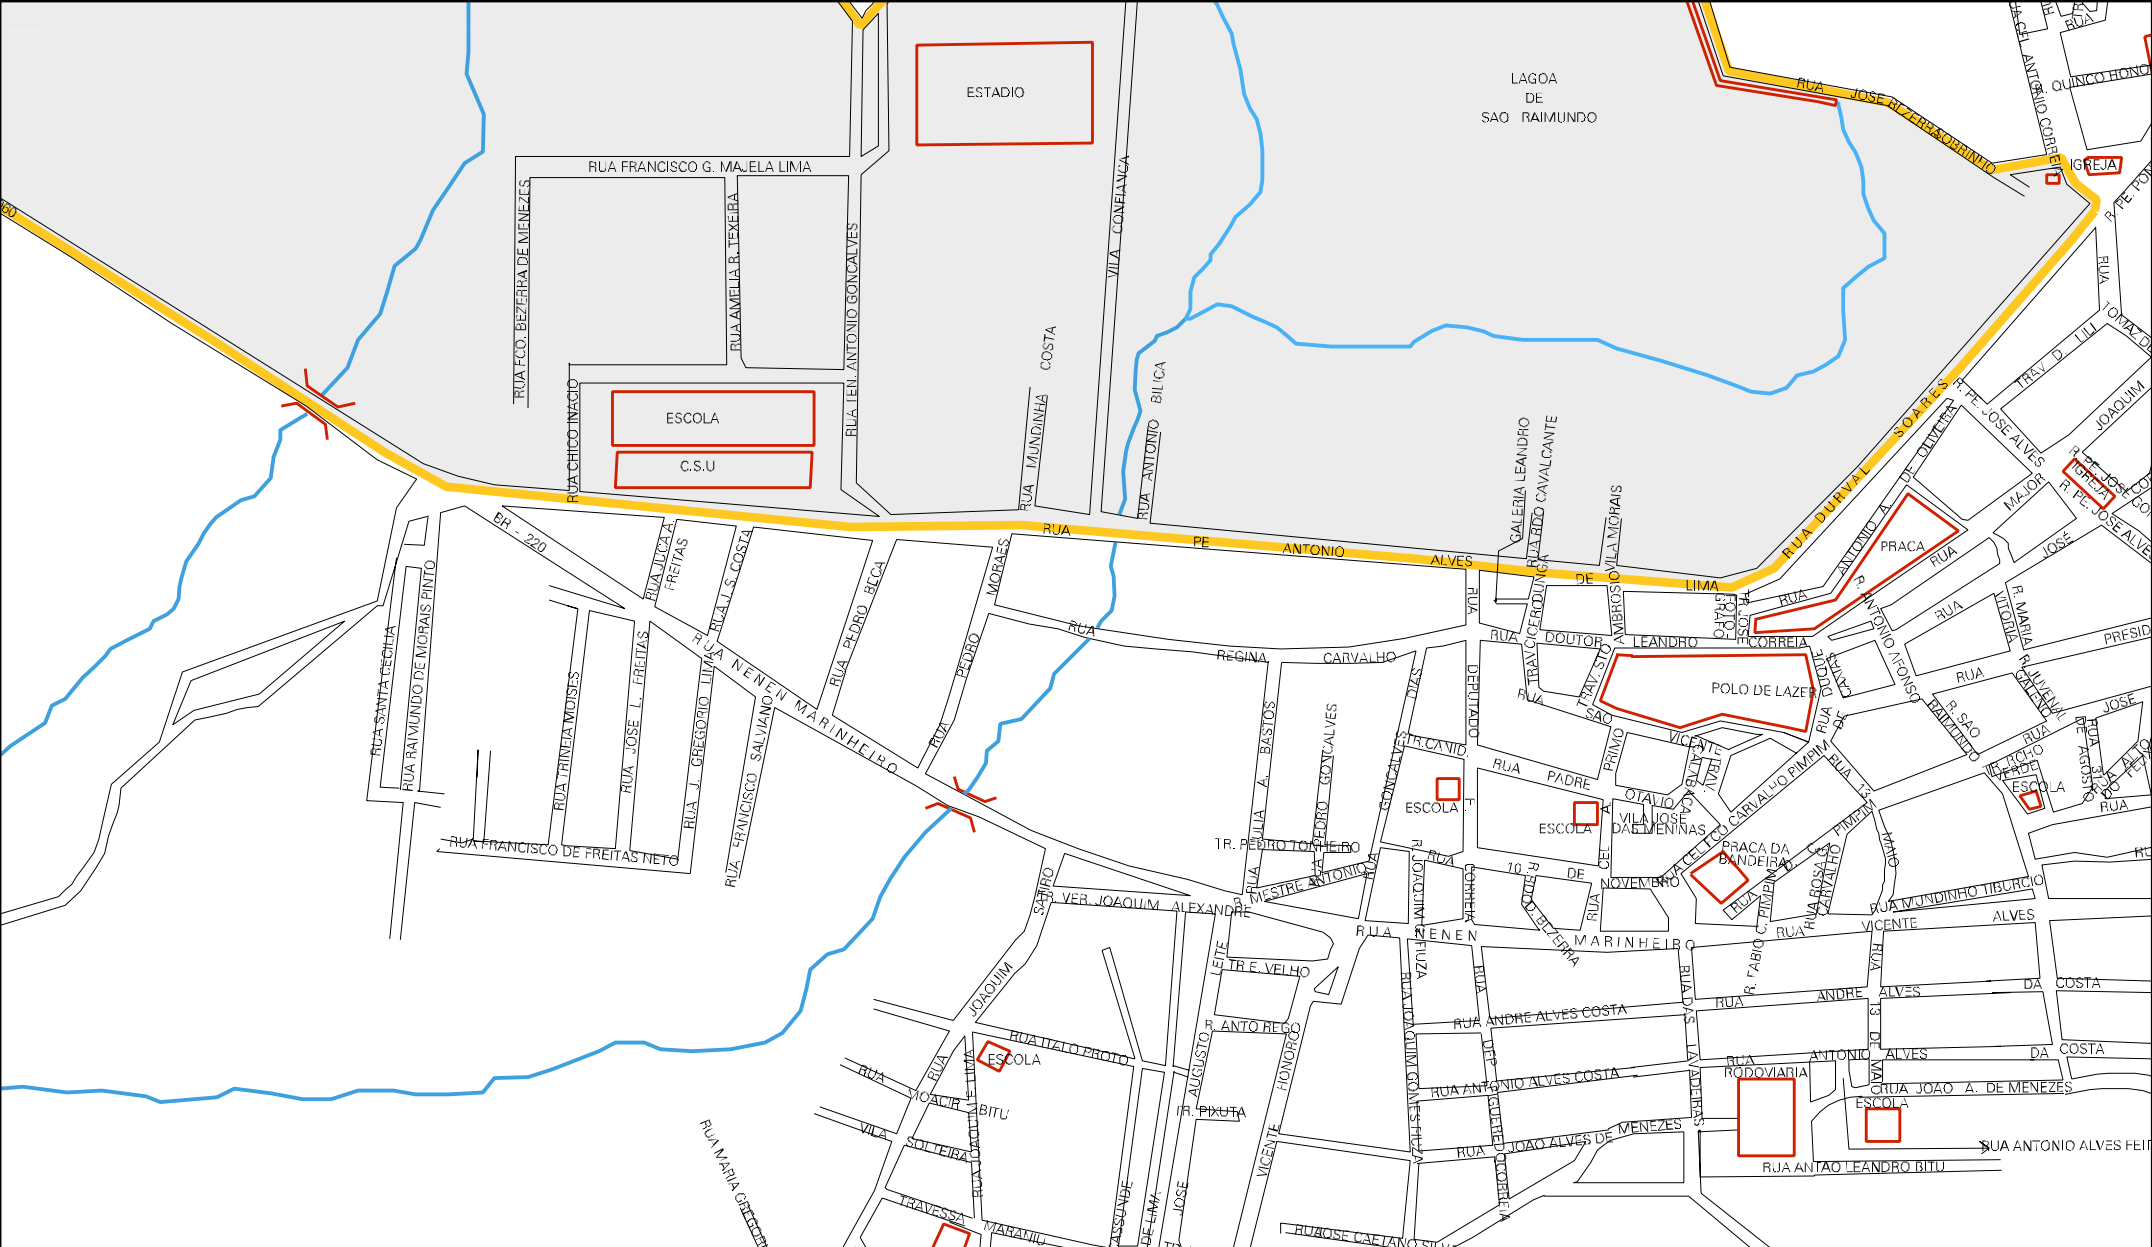

CORREDOR DO UJBAO

SAIDA PARA LINHA DE GATO

RIACHO

CENSO AGROPECUARIO 2006  
CONTAGEM DA POPULAÇÃO 2007

MUNICIPIO: 14003 - VÁRZEA ALEGRE  
DISTRITO: 05 - VÁRZEA ALEGRE  
SUBDISTRITO: 00  
SETOR: 0016 SITUACAO: 20

ESTADO DO CEARA  
MAPA DE SETOR URBANO - MSU  
ESCALA: 1 : 5680