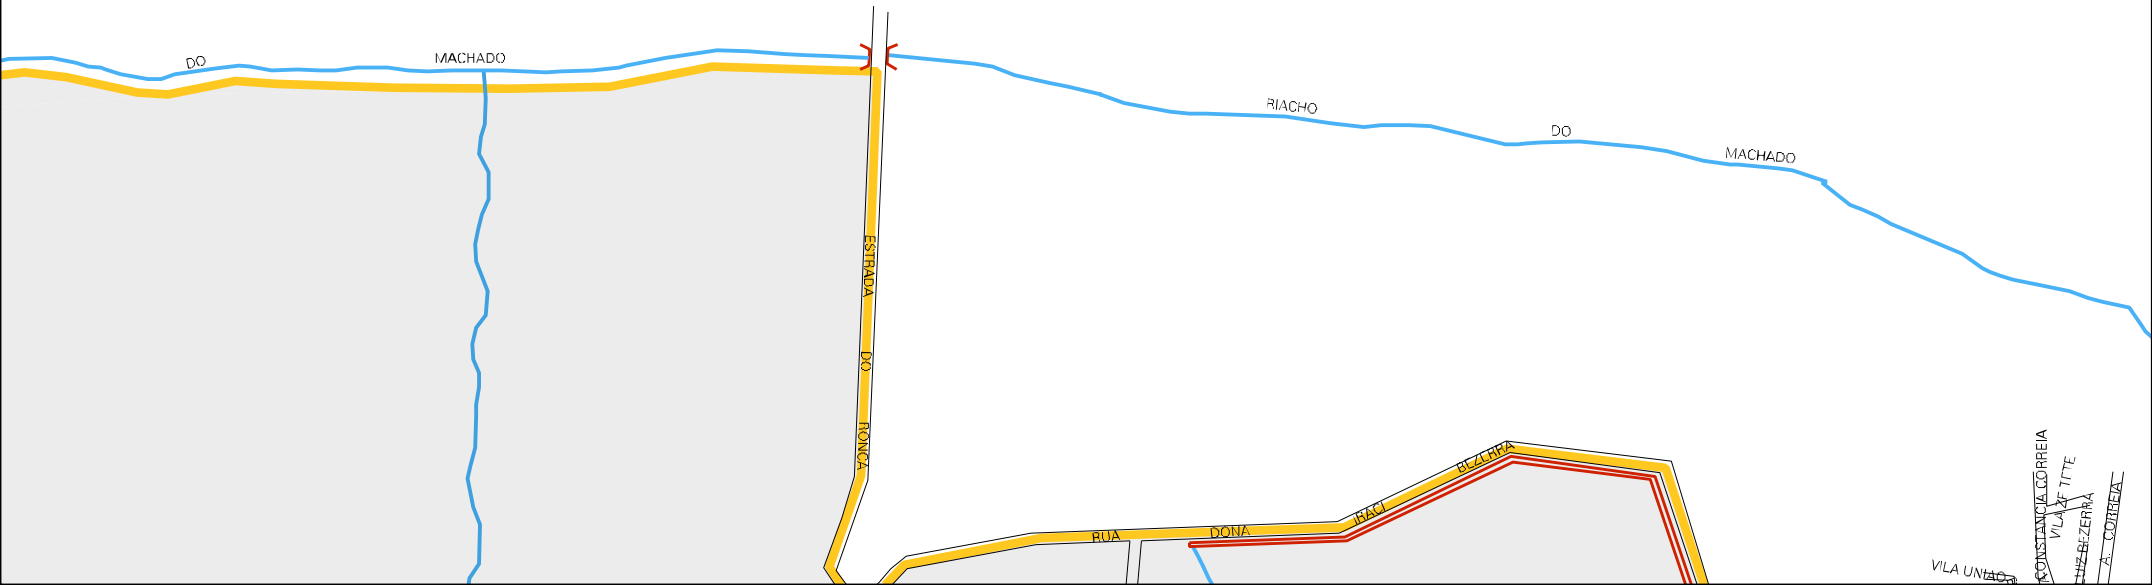

CORREDOR DO UJBAO

SAIDA PARA LINHA DE GATO

RIACHO

CENSO AGROPECUARIO 2006  
CONTAGEM DA POPULAÇÃO 2007

MUNICIPIO: 14003 - VÁRZEA ALEGRE  
DISTRITO: 05 - VÁRZEA ALEGRE  
SUBDISTRITO: 00  
SETOR: 0016 SITUACAO: 20

ESTADO DO CEARA  
MAPA DE SETOR URBANO - MSU  
ESCALA: 1 : 5680