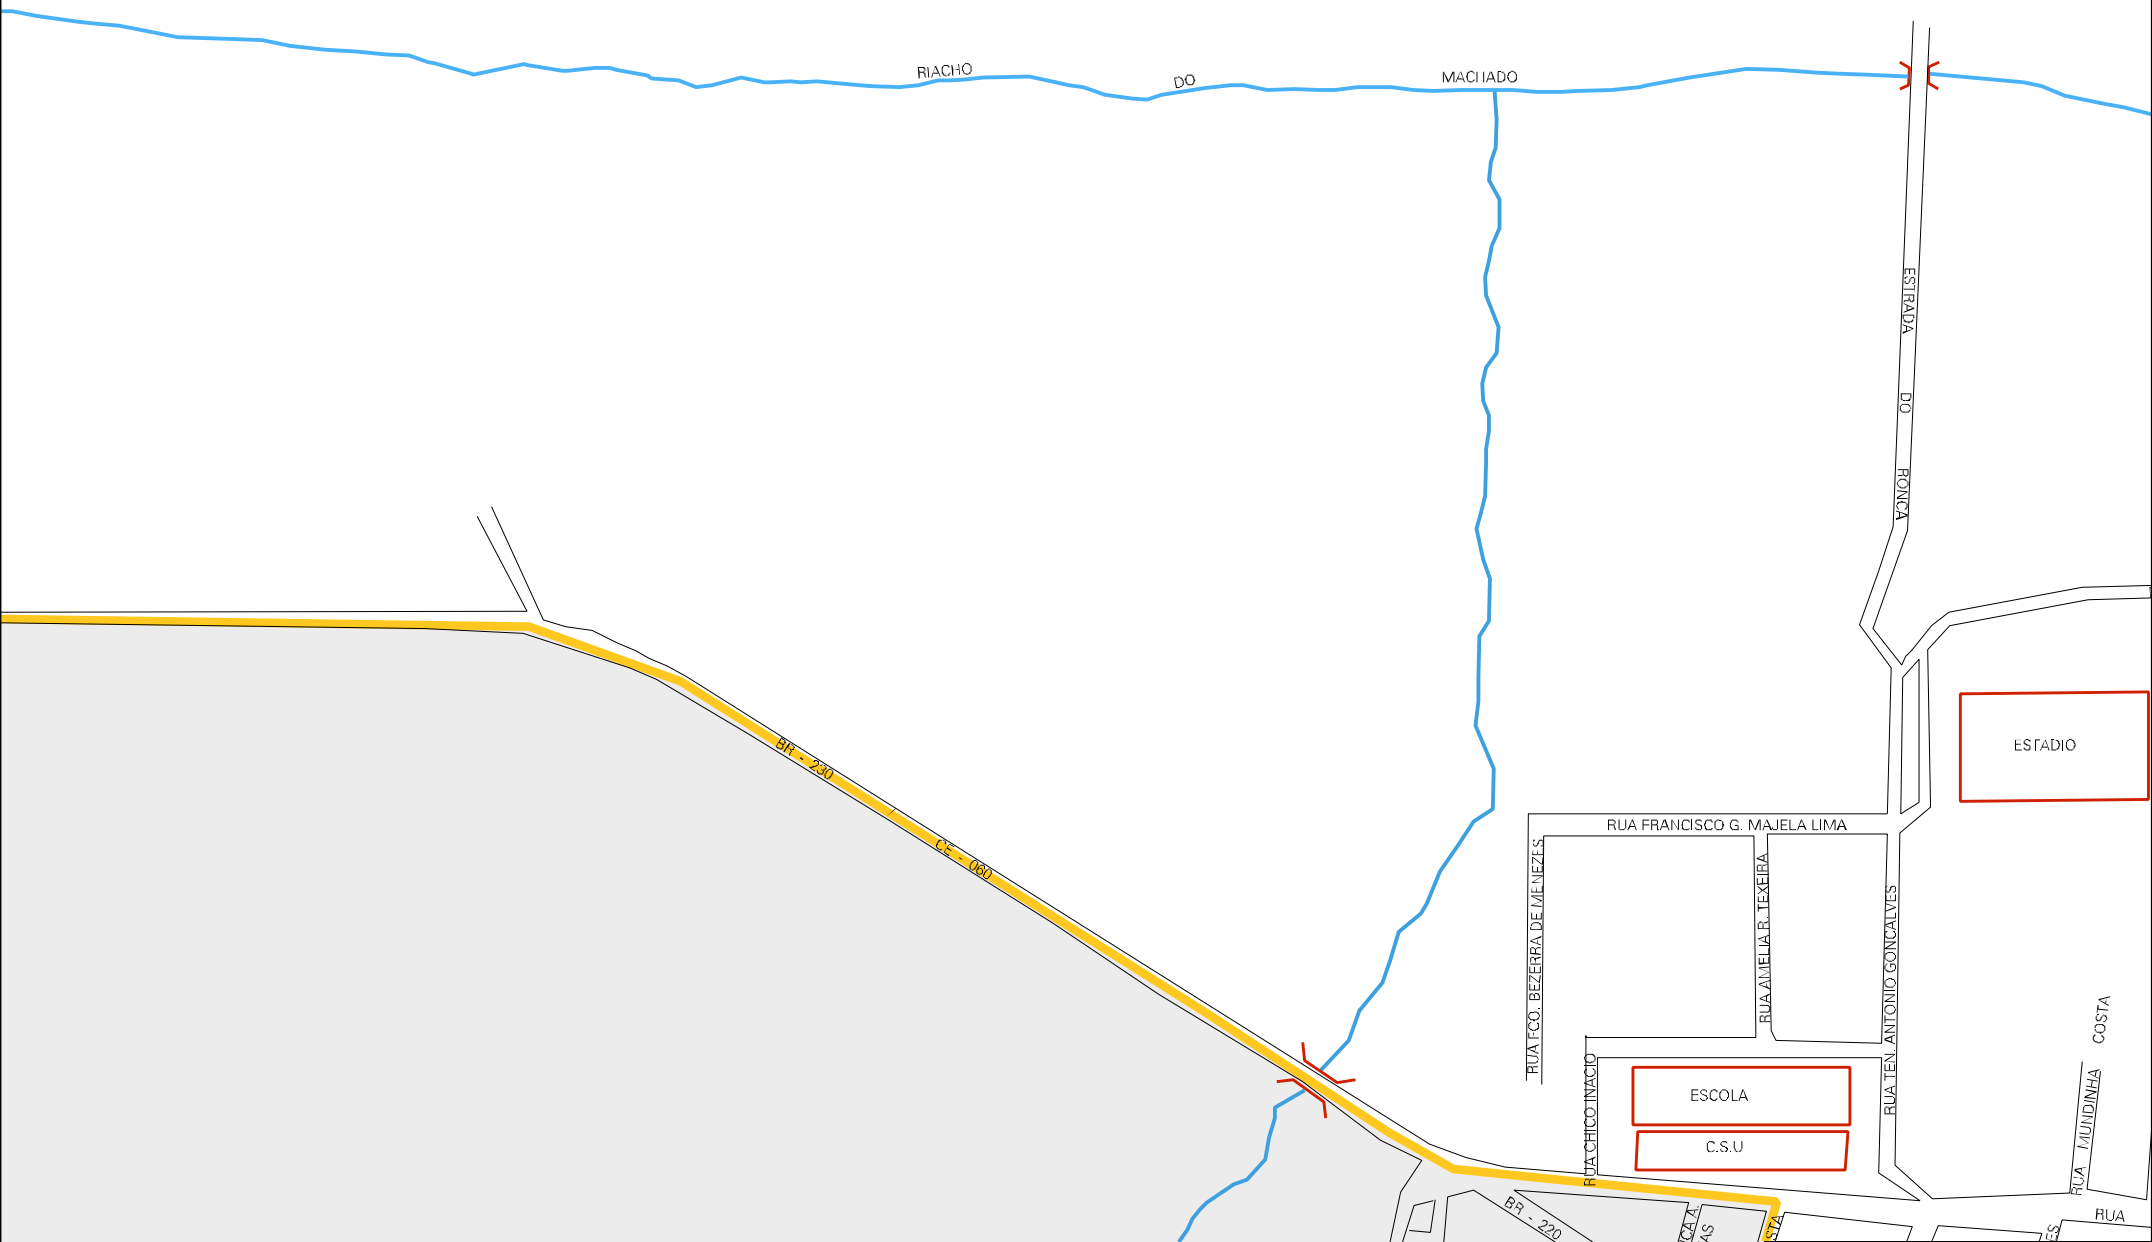

CORREDOR DO JIBAO

CASA DE JUVENAL LIMA

CASA DE HERCULANO SABINO DA SILVA

MATADOURO PUBLICO

BR - 230

SAIDA PARA IGUATU

SAIDA PARA RIACHO DE BAIXO

RIACHO

CENSO AGROPECUARIO 2006  
CONTAGEM DA POPULAÇÃO 2007

MUNICIPIO: 14003 - VÁRZEA ALEGRE  
DISTRITO: 05 - VÁRZEA ALEGRE  
SUBDISTRITO: 00  
SETOR: 0021 SITUACAO: 10