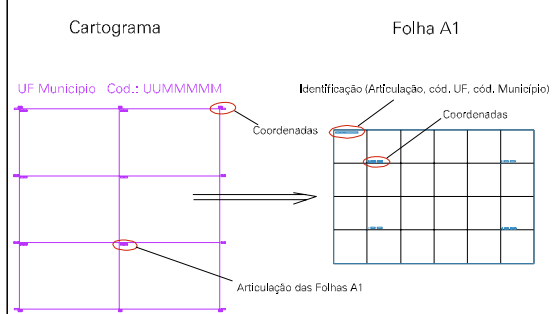

MAPA URBANO DIGITAL
FOLHA A1