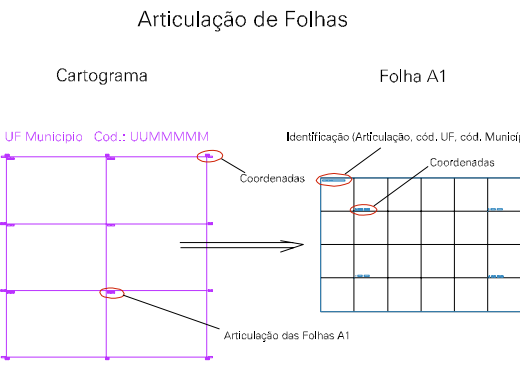

ESTADO DO CEARA  
 Municipio: 23.00705  
 ALTO SANTO  
 Folha : 01 - 02

Arquivo: 230070505000004.dgn  
 Limites(km): (614.72, 9396.91) - (620.72, 9400.91)

LEGENDA

- LIMITES
- Município ou Perímetro Urbano
  - Distrito
  - Subdistrito, RA, Zona ou similar
  - Bairro ou similar
  - Setor Censitário
- CODIGOS
- 22306.06 Distrito (cod. do município + cod. do distrito)
  - 05.06 Subdistrito (cod. do distrito + cod. do subdistrito)
  - 003 Bairro (cod. do bairro no município)
  - 25 Setor (número do setor no distrito ou subdistrito)

MAPA URBANO DIGITAL  
 FOLHA A1