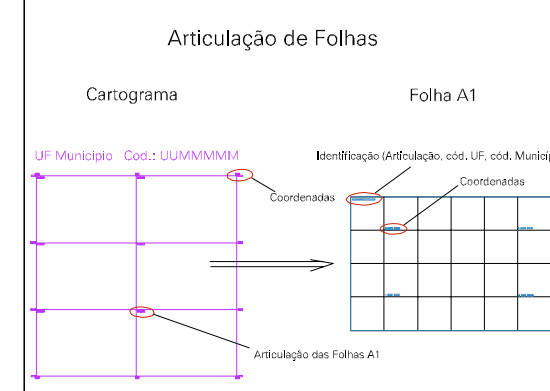

LIMITE INTERMUNICIPAL ENTRE ALTO SANTO E TABULEIRO DO NORTE

ESTADO DO CEARA
 Municipio: 23.00705
 ALTO SANTO
 Folha : 01 - 03

Arquivo: 230070505000005.dgn
 Limites(km): (619.14, 9391.89) - (624.14, 9395.89)

- LEGENDA**
- LIMITES**
- Município ou Perímetro Urbano
 - - - Distrito
 - - - Subdistrito, RA, Zona ou similar
 - - - Bairro ou similar
 - - - Setor Censitário
- CODIGOS**
- 22306.06 Distrito (cod. do município + cod. do distrito)
 - 05.06 Subdistrito (cod. do distrito + cod. do subdistrito)
 - 003 Bairro (cod. do bairro no município)
 - 25 Setor (número do setor no distrito ou subdistrito)