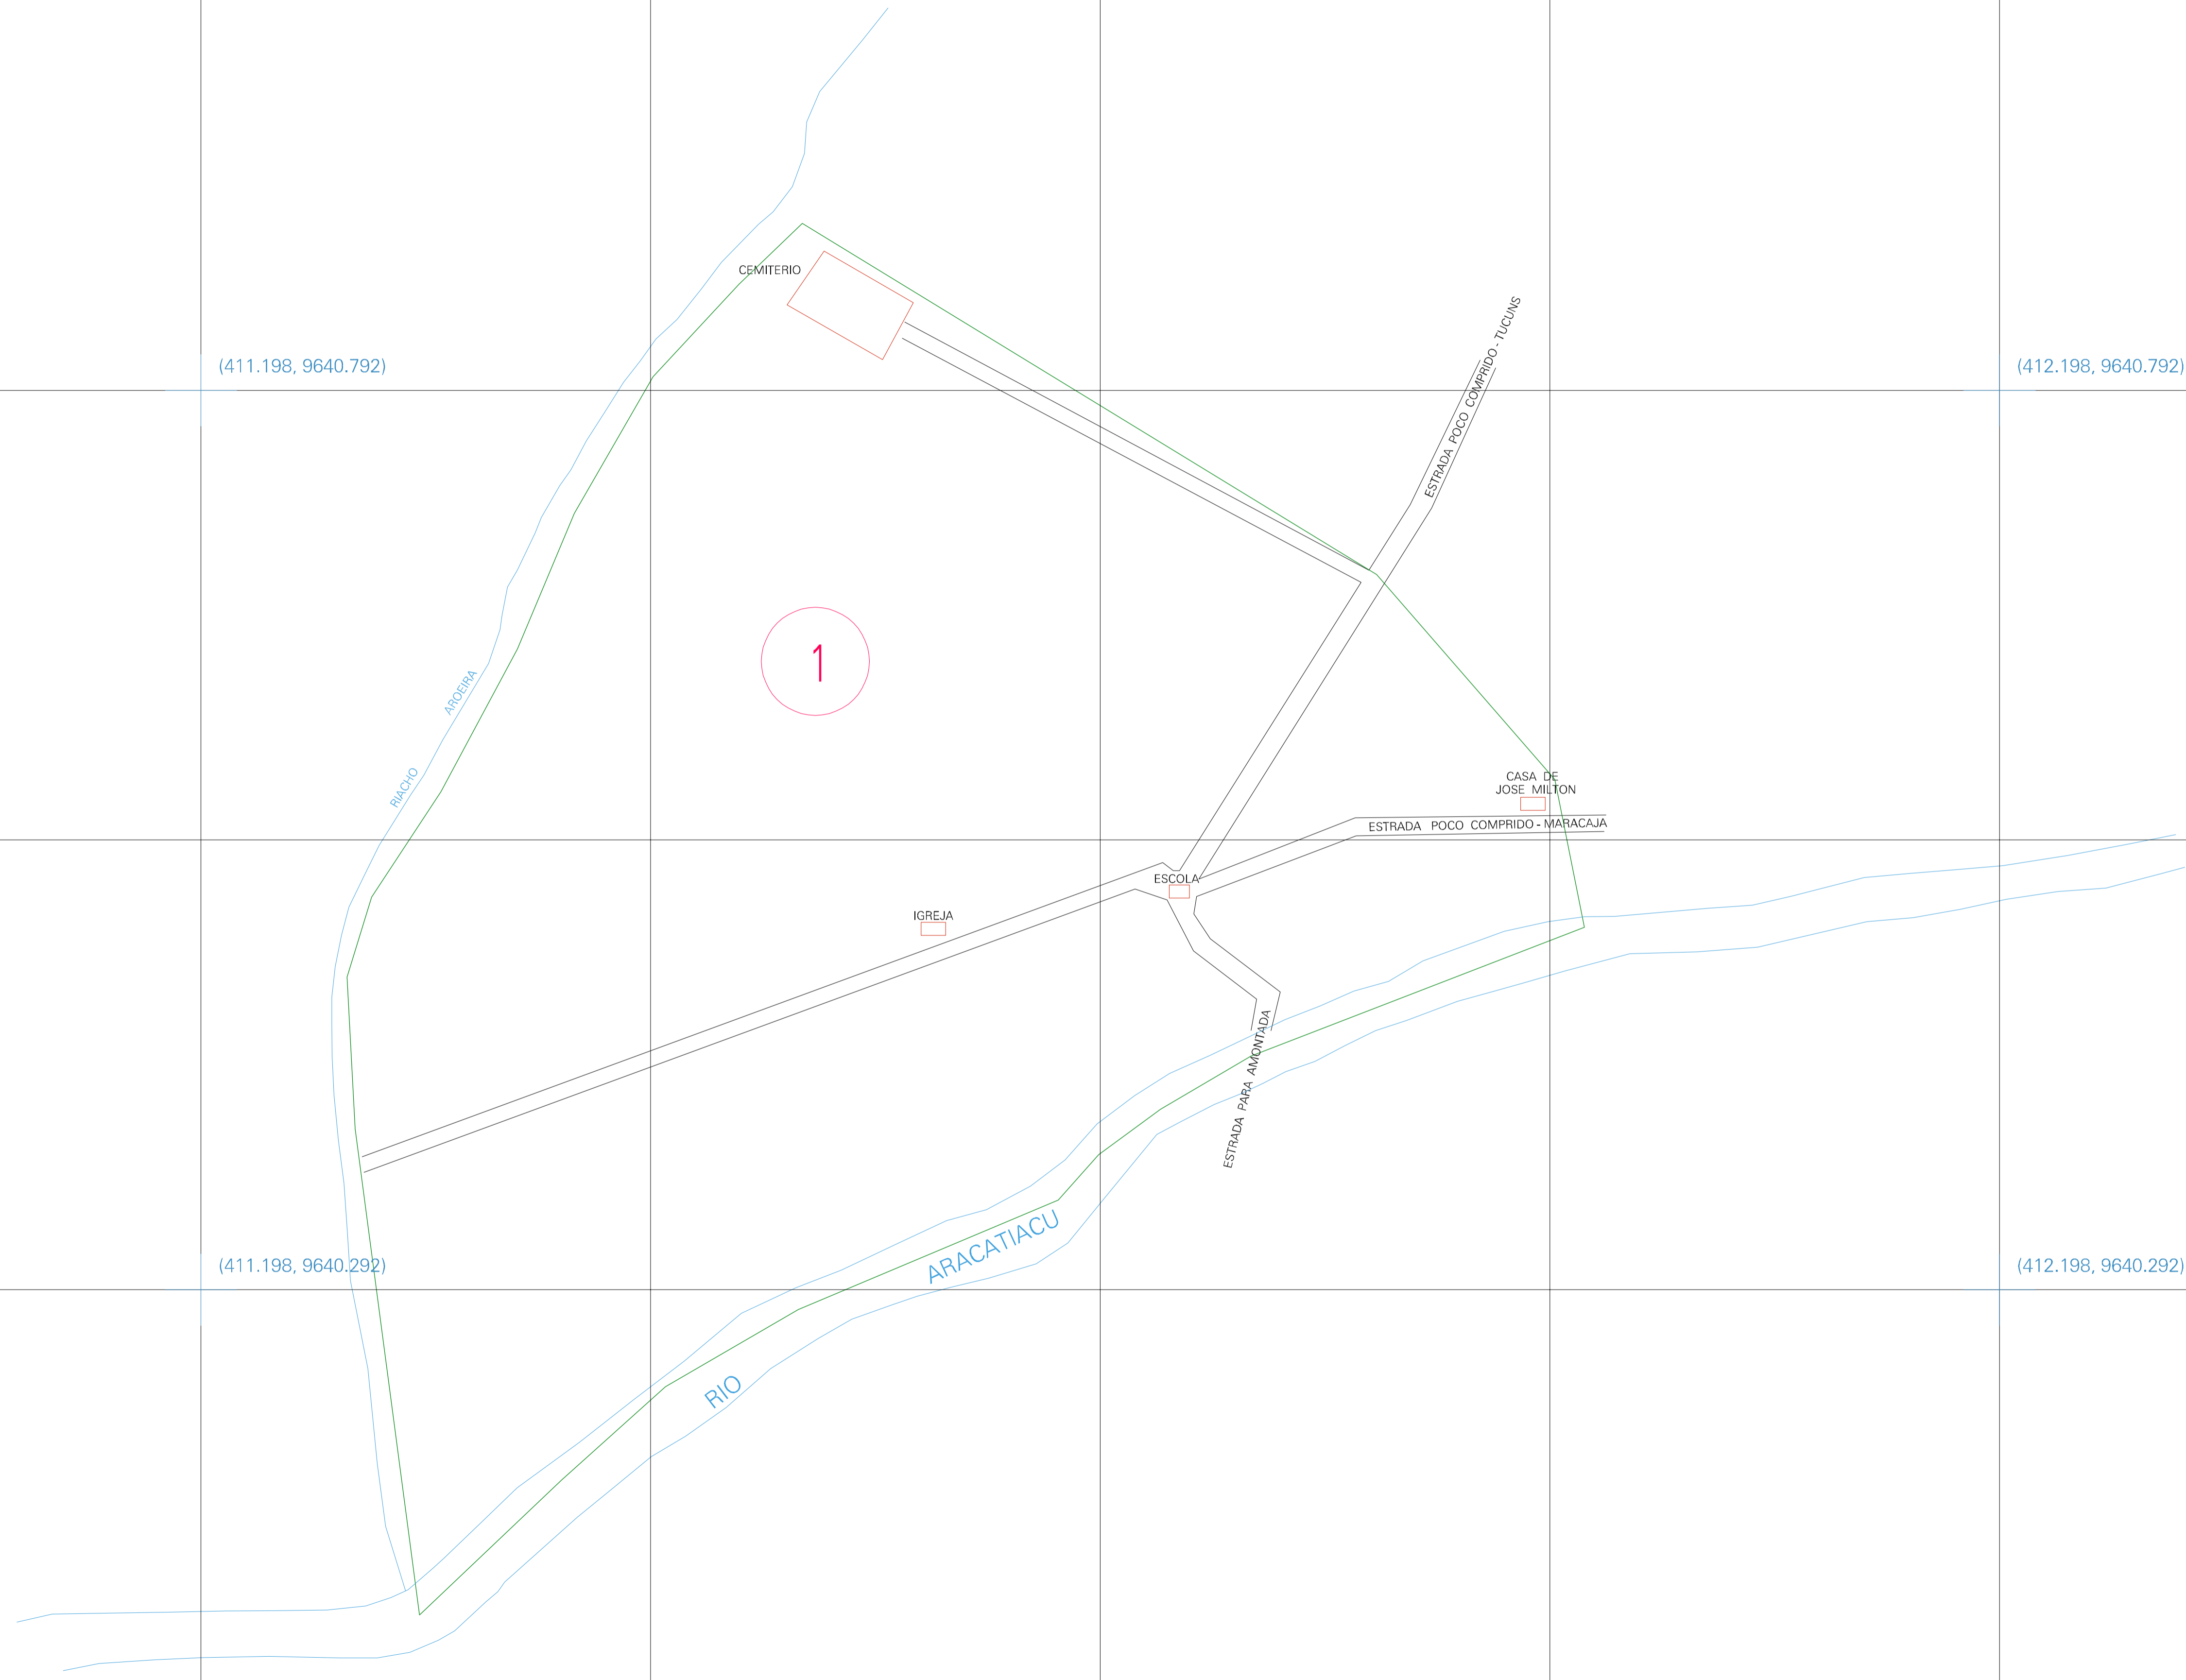

(411.198, 9640.792)

(412.198, 9640.792)

(411.198, 9640.292)

(412.198, 9640.292)

ESTADO DO CEARA  
 Município: 23.00754  
 AMONTADA  
 Folha : 01 - 01  
 Arquivo: 230075435.dgn  
 Limites(km): (410.948, 9640.042) - (412.448, 9641.042)

- LEGENDA**
- LIMITES**
- Município ou Perímetro Urbano
  - Distrito
  - Subdistrito, RA, Zona ou similar
  - Bairro ou similar
  - Setor Censitário
- CODIGOS**
- 2306.05 Distrito (cod. do município + cod. do distrito)
  - 05.06 Subdistrito (cod. do distrito + cod. do subdistrito)
  - 003 Bairro (cod. do bairro no município)
  - 25 Setor (número do setor no distrito ou subdistrito)