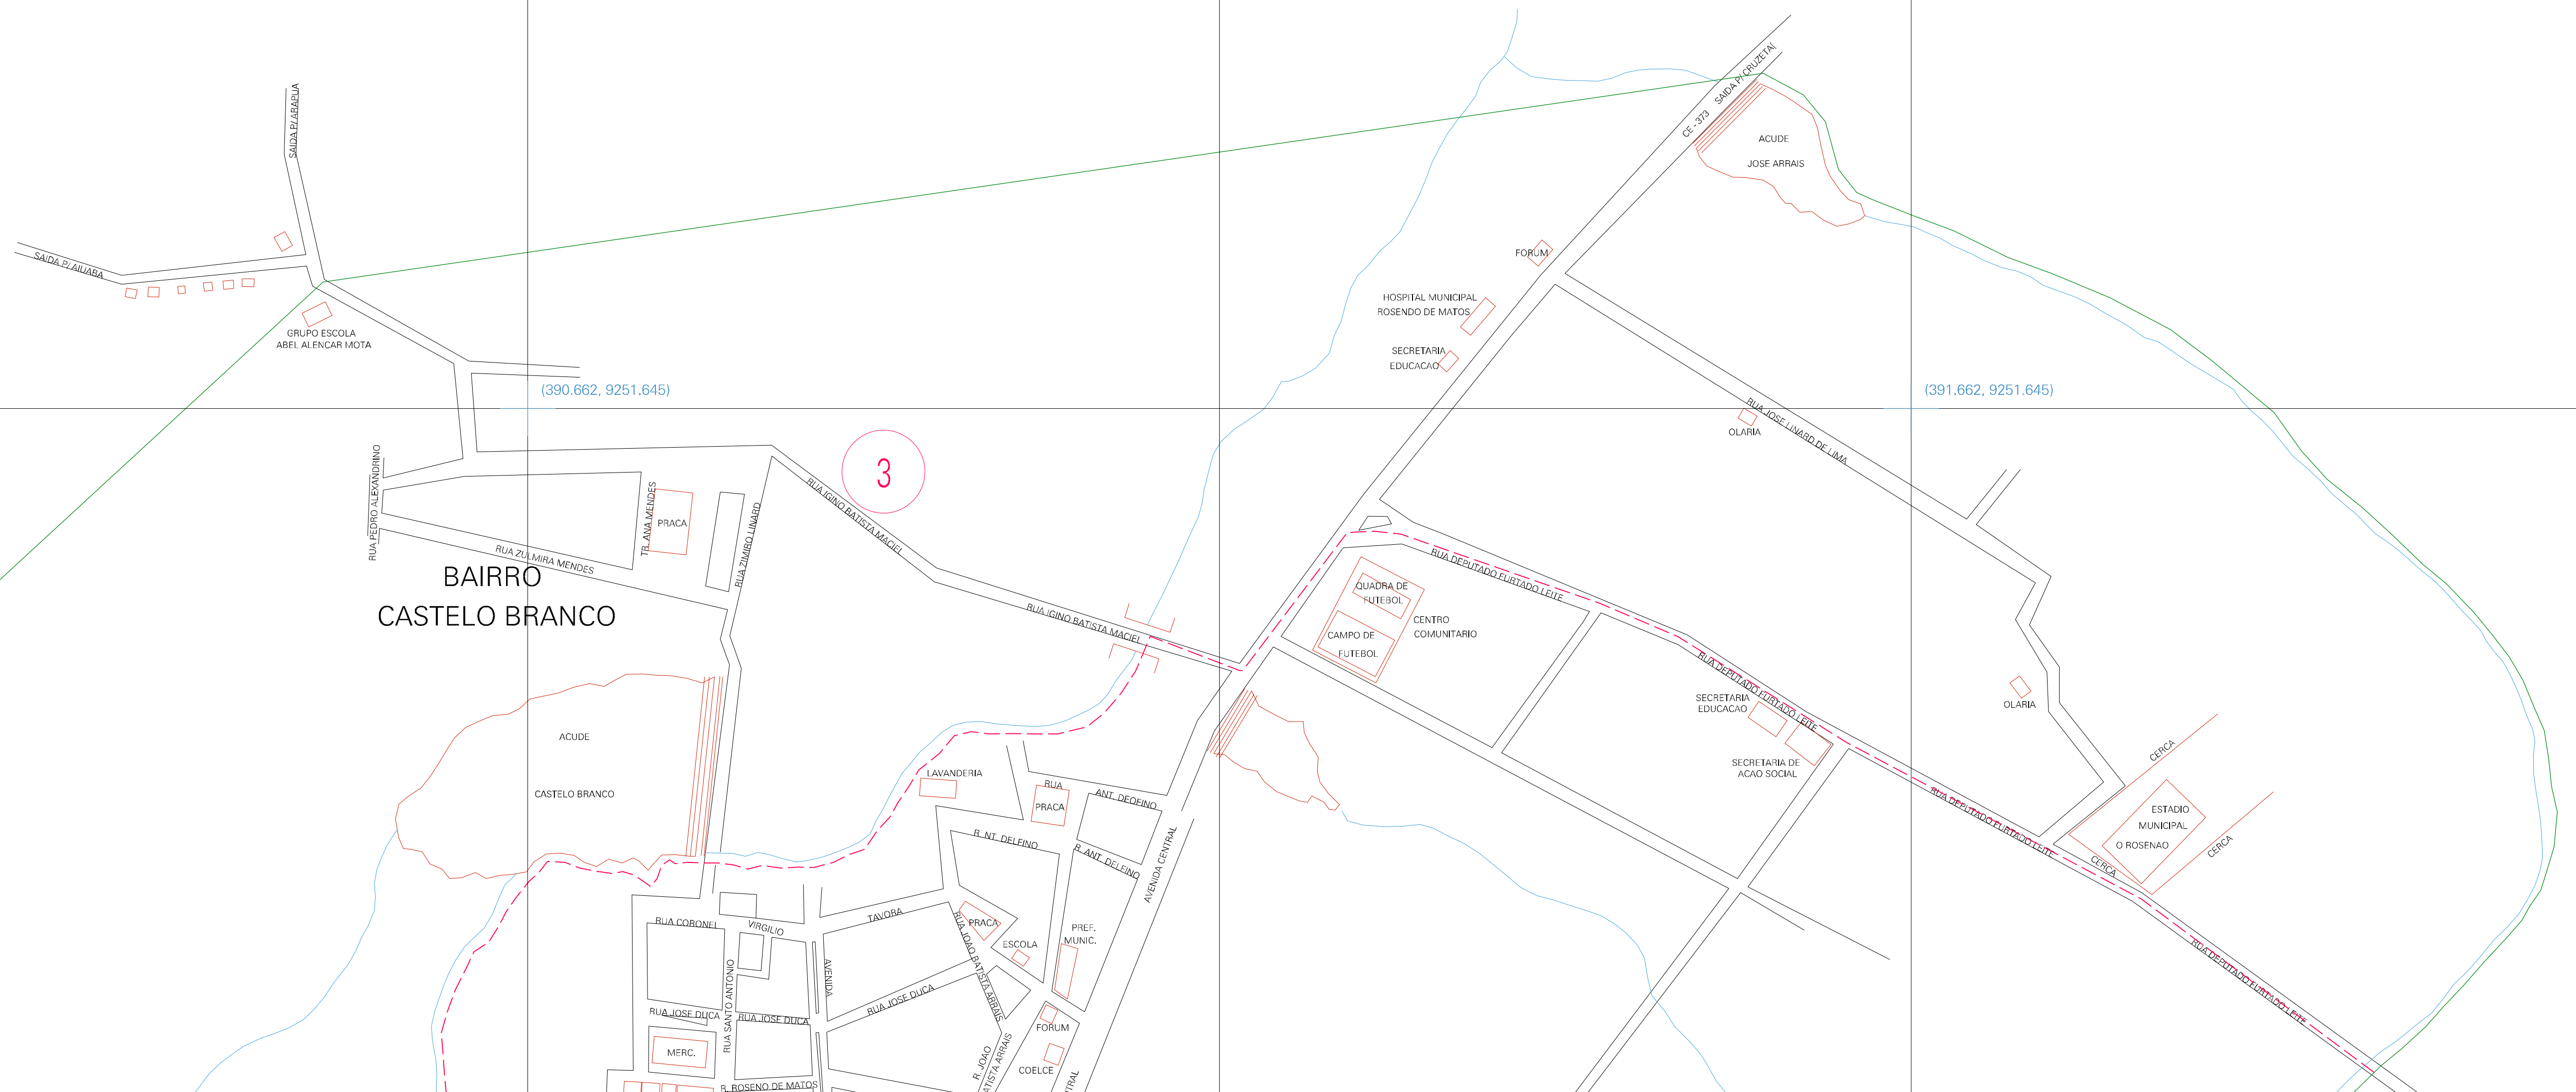

(390.662, 9252.145)

(391.662, 9252.145)

(390.662, 9251.645)

(391.662, 9251.645)

ESTADO DO CEARA
Municipio: 23.00804
ANTONINA DO NORTE
Folha : 01 - 01

1. **LEGENDA**
2. **LIMITES**
3. Município ou Perímetro Urbano
   - Distrito
   - Subdistrito, RA, Zona ou similar
   - Bairro ou similar
   - Sector Constâncio
4. **CODIGOS**
- 27306.05 Distrito (cod. do município + cod. do distrito)
  - 05.06 Subdistrito (cod. do distrito + cod. do subdistrito)
  - 003 Bairro (cod. do bairro no município)
  - 25 Sector (número do sector no distrito ou subdistrito)