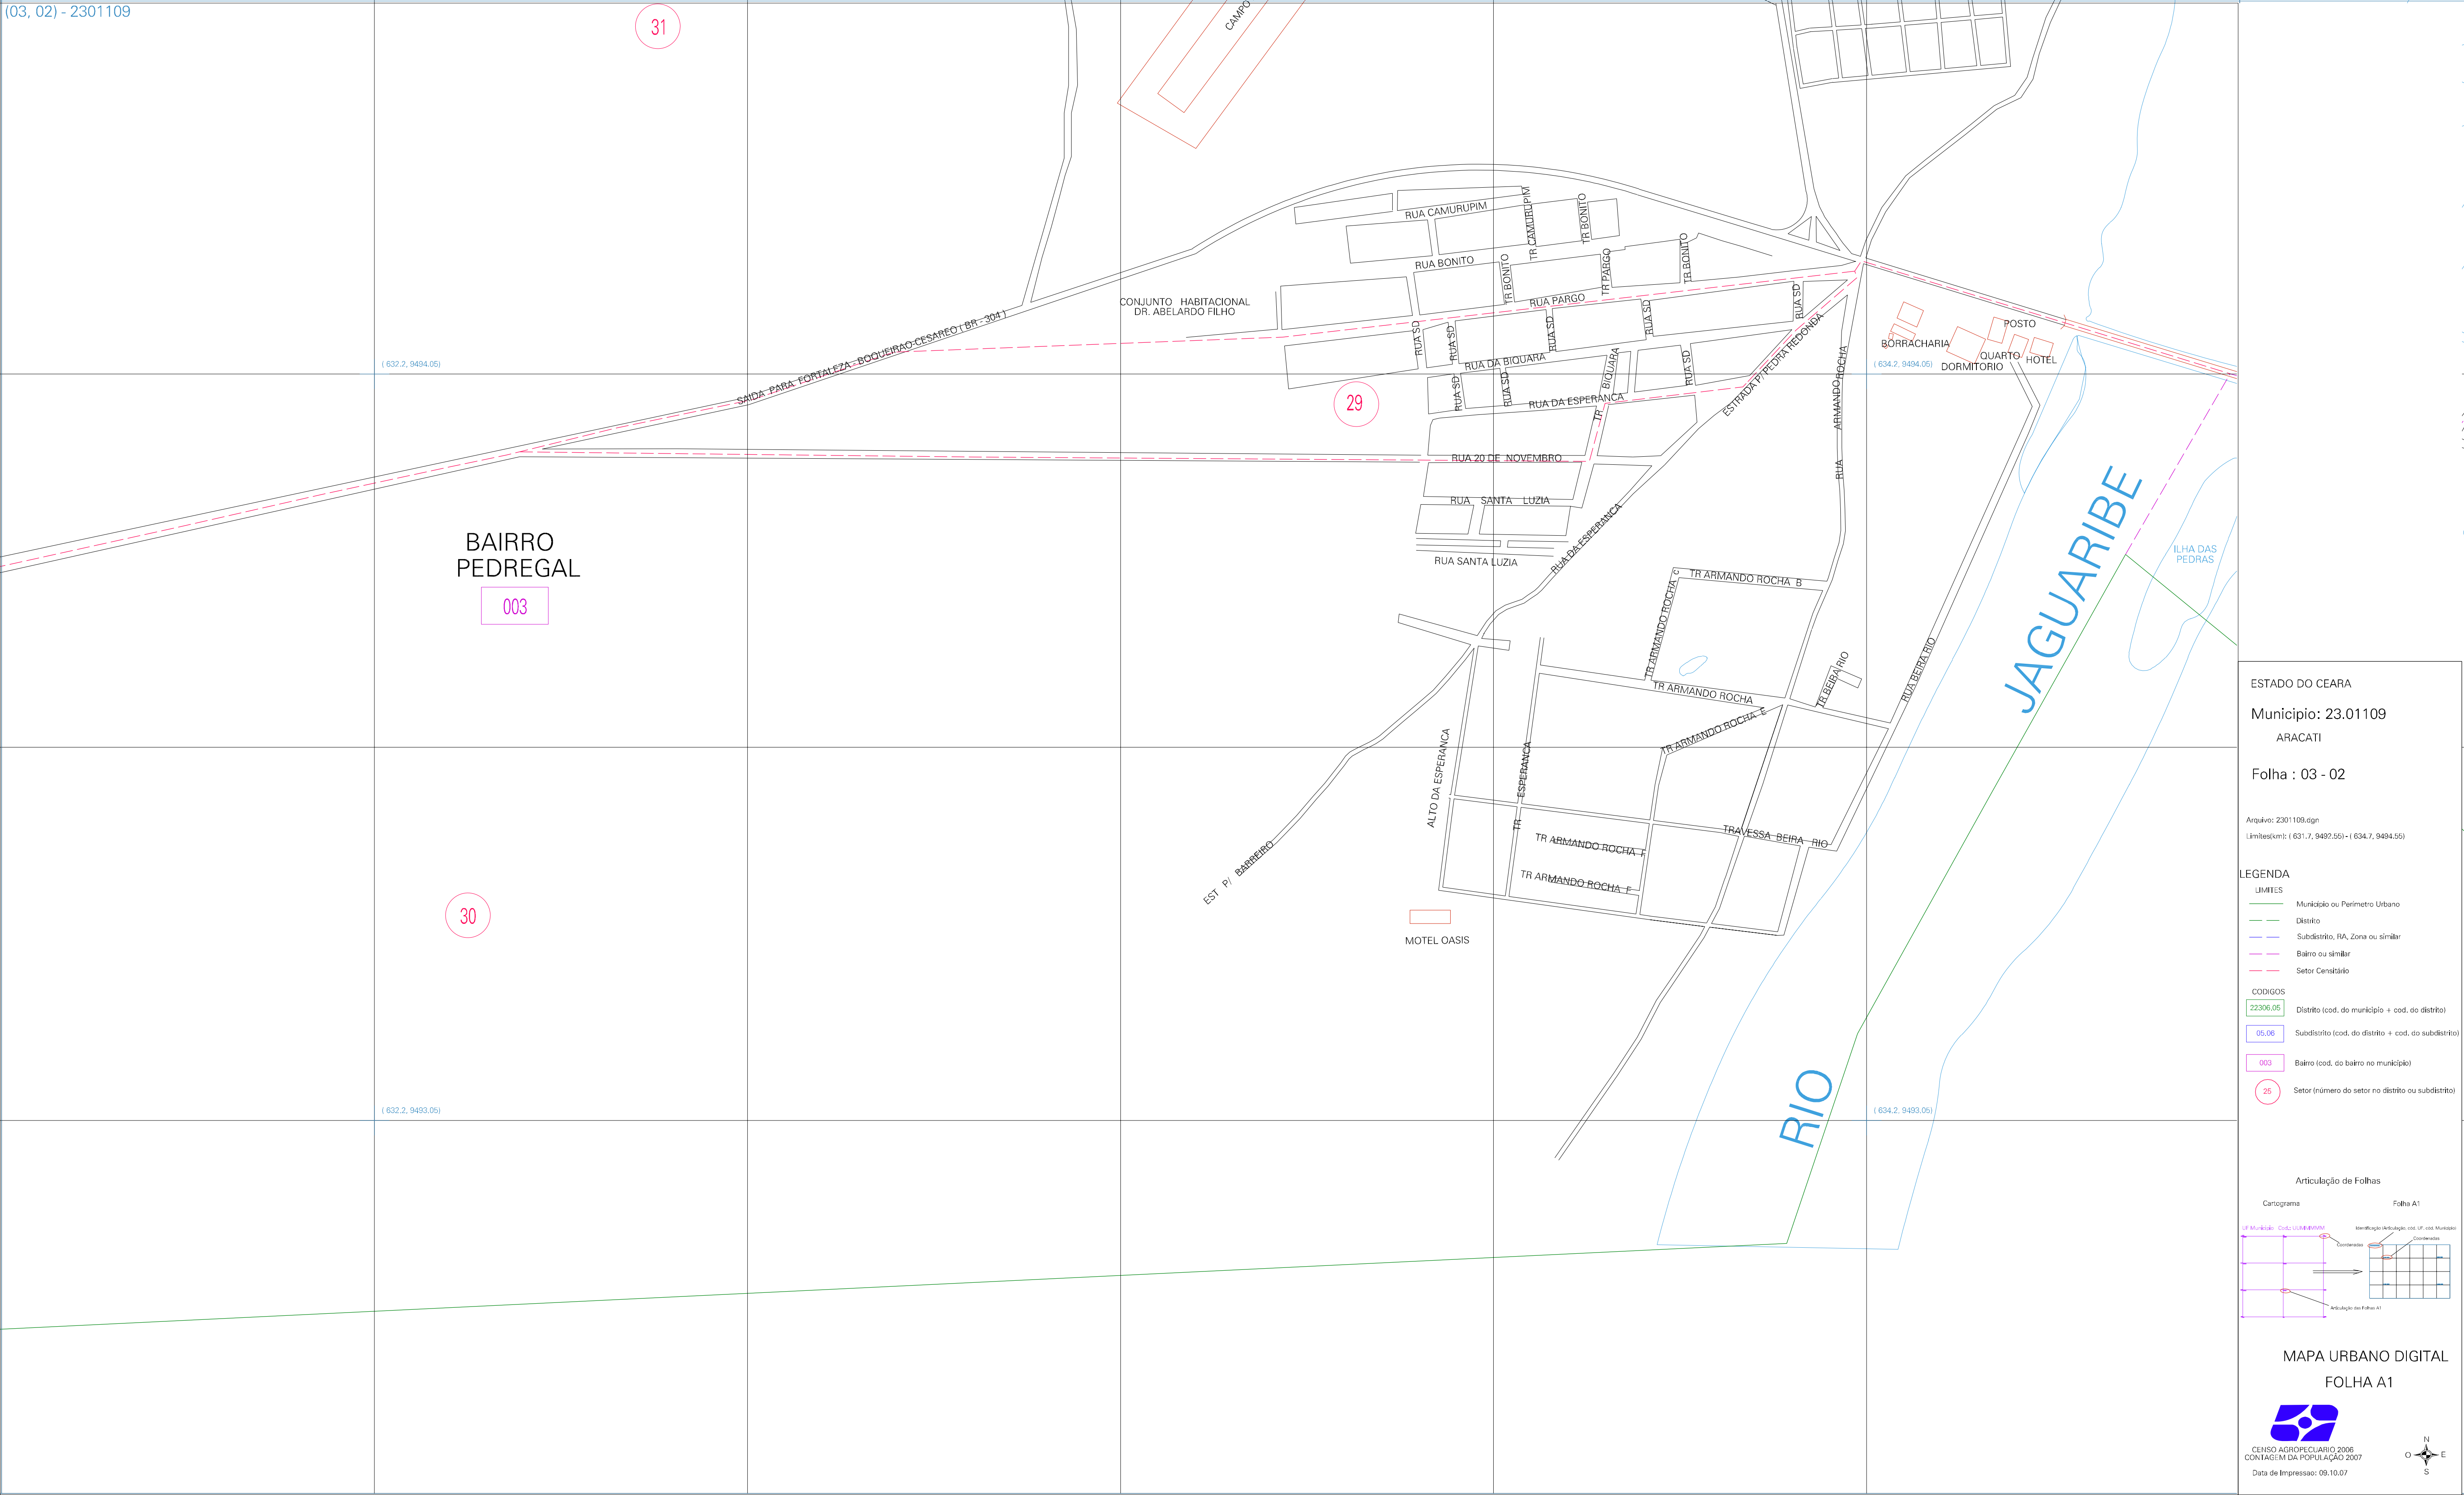

31

29

BAIRRO PEDREGAL  
003

30

( 632.2, 9494.05)

( 632.2, 9493.05)

( 634.2, 9494.05)

( 634.2, 9493.05)

ESTADO DO CEARÁ  
 Município: 23.01109  
 ARACATI  
 Folha : 03 - 02

Arquivo: 2301109.dgn  
 Limites(km): ( 631.7, 9492.55) - ( 634.7, 9494.55)

- LEGENDA**
- LIMITES**
- Município ou Perímetro Urbano
  - Distrito
  - Subdistrito, RA, Zona ou similar
  - Bairro ou similar
  - Setor Censitário
- CODIGOS**
- 22306.05 Distrito (cod. do município + cod. do distrito)
  - 05.08 Subdistrito (cod. do distrito + cod. do subdistrito)
  - 003 Bairro (cod. do bairro no município)
  - 25 Setor (número do setor no distrito ou subdistrito)