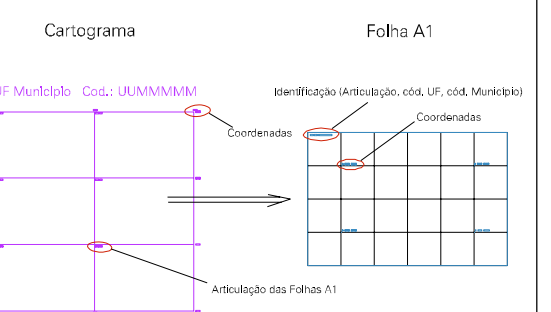

(355.18, 9486.165)

(355.68, 9486.165)

(355.18, 9485.915)

(355.68, 9485.915)

TERRAS DO PORTO

CERCA DE ARAME

PORTAO

FONTAINHA

ESTRADA PARA RETIRO

IGREJA

45

ESTADO DO CEARA

Município: 23.01109

ARACATI

Folha : 01 - 01

Arquivo: 23011090500021.dgn

LEGENDA

1. LIMITES
2. Município ou Perímetro Urbano
   - Distrito
   - Subdistrito, RA, Zona ou similar
   - Bairro ou similar
   - Sector Censitário
3. CODIGOS
- 22306.06 Distrito (cod. do município + cod. do distrito)
  - 06.06 Subdistrito (cod. do distrito + cod. do subdistrito)
  - 003 Bairro (cod. do bairro no município)
  - 25 Sector (número do sector no distrito ou subdistrito)

Articulação de Folhas

MAPA URBANO DIGITAL FOLHA A1