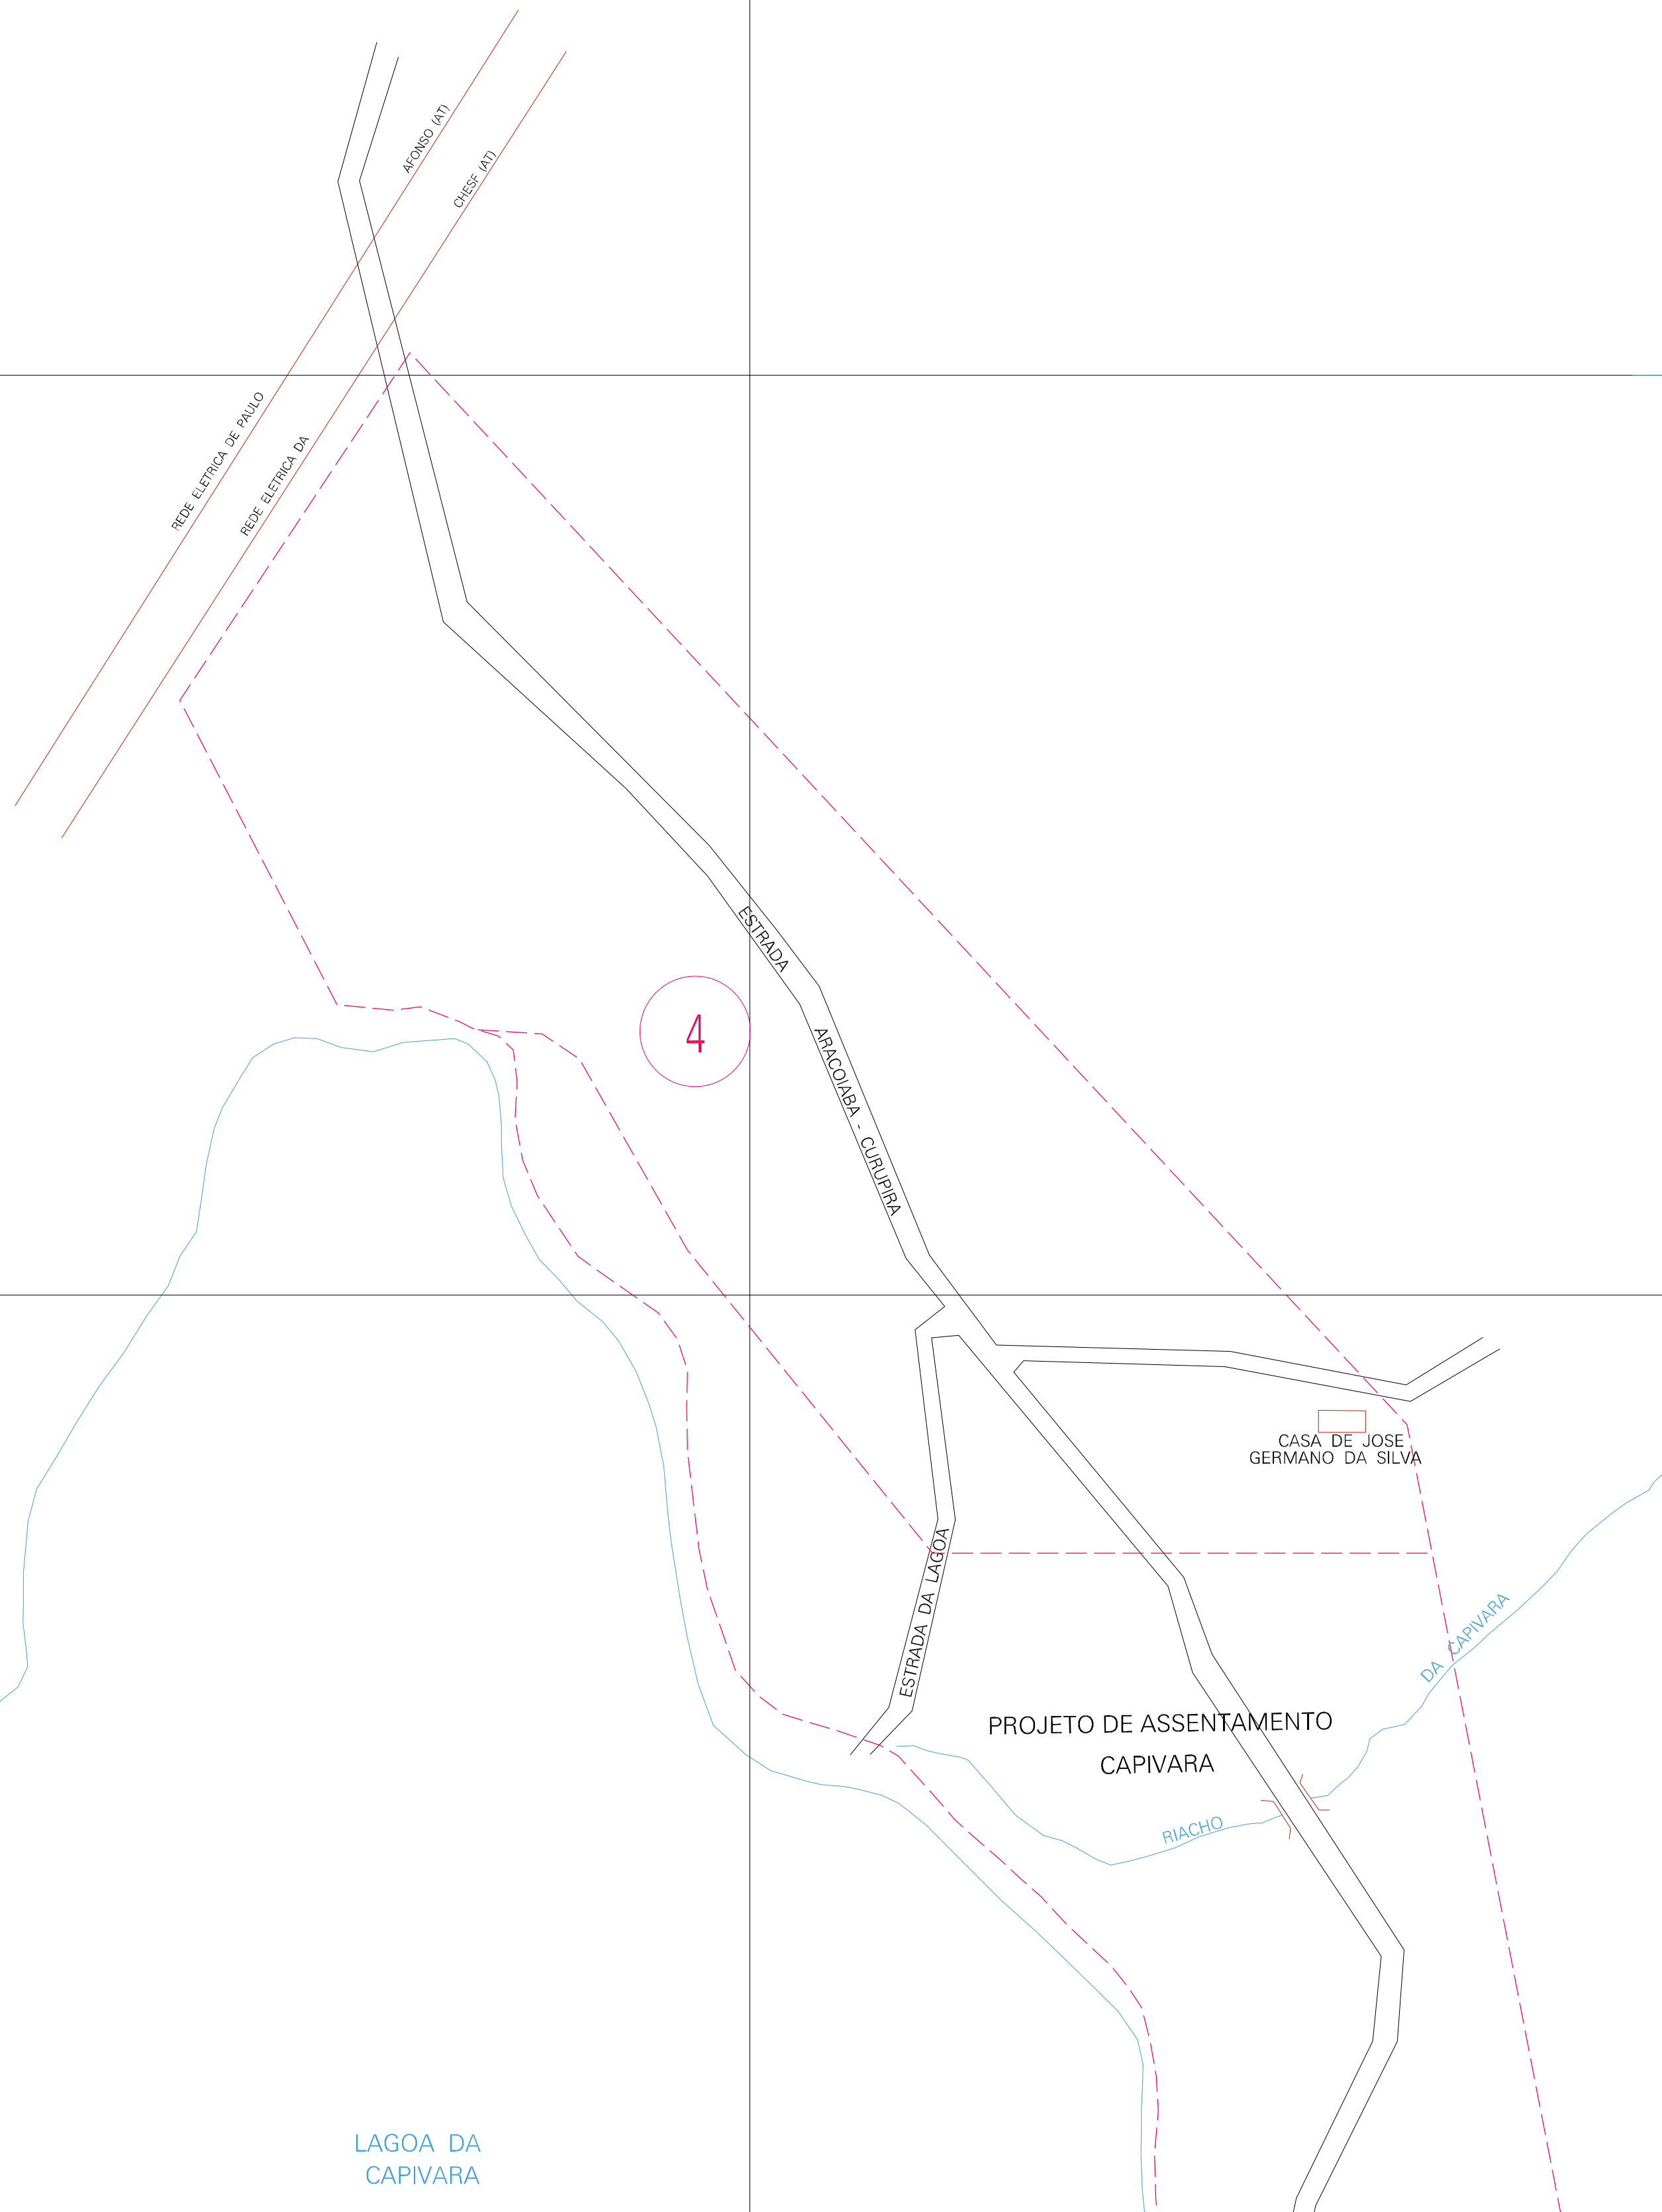

( 537,9, 9507,64)

( 538,9, 9507,64)

ESTADO DO CEARA  
 Municipio: 23.01208  
 ARACOIABA  
 Folha : 01 - 01

Arquivo: 23012080008.dgn  
 Limites(km): ( 537,4, 9506,64) - ( 539,4, 9508,14)

LEGENDA

- LIMITES
- Municipio ou Perimetro Urbano
  - - - Distrito
  - - - Subdistrito, RA, Zona ou similar
  - - - Bairro ou similar
  - - - Setor Constâncio
- CODIGOS
- 22306.05 Distrito (cod. do municipio + cod. do distrito)
  - 05.06 Subdistrito (cod. do distrito + cod. do subdistrito)
  - 003 Bairro (cod. do bairro no municipio)
  - 25 Setor (número do setor no distrito ou subdistrito)

Articulação de Folhas

MAPA URBANO DIGITAL  
 FOLHA A1