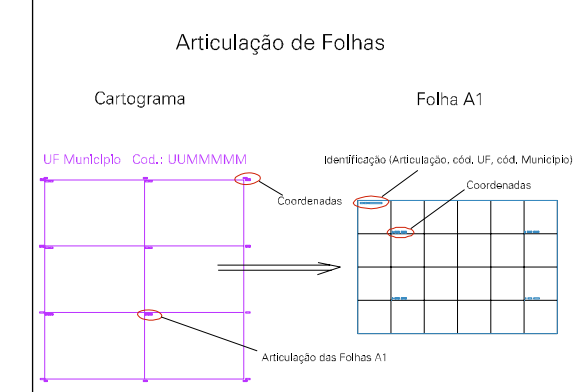

(517.555, 9514.775)

(518.055, 9514.775)

(517.555, 9514.525)

(518.055, 9514.525)

RIACHO S/D

RIACHO S/D

FAZENDA JUCA

FAZENDA JUCA

ESTADO DO CEARA
 Município: 23.01208
 ARACOIABA
 Folha : 02 - 01

Arquivo: 230120800009.dgn
 Limites(km): (517.43, 9514.4) - (518.18, 9514.9)

- LEGENDA**
- LIMITES**
- Município ou Perímetro Urbano
 - Distrito
 - Subdistrito, RA, Zona ou similar
 - Bairro ou similar
 - - - Setor Censitário
- CODIGOS**
- 2306.06 Distrito (cod. do município + cod. do distrito)
 - 06.06 Subdistrito (cod. do distrito + cod. do subdistrito)
 - 003 Bairro (cod. do bairro no município)
 - 25 Setor (número do setor no distrito ou subdistrito)