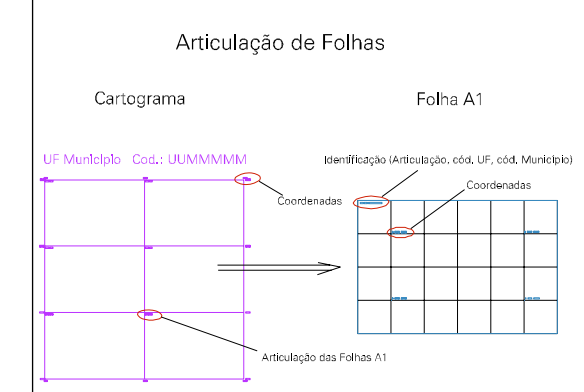

(519.665, 9522.165)

(520.165, 9522.165)

CASA DE ADELIA TOMAZ

ESCOLA

(519.665, 9521.915)

(520.165, 9521.915)

ESTRADA ARACOIABA - CANDEIA

RIO CANDEIA

ESTADO DO CEARA  
Município: 23.01208  
ARACOIABA  
Folha : 01 - 01

Arquivo: 230120817.dgn  
Limites(km): (519.54, 9521.79) - (520.29, 9522.29)

- LEGENDA**
- LIMITES**
- Município ou Perímetro Urbano
  - Distrito
  - Subdistrito, RA, Zona ou similar
  - Bairro ou similar
  - Sector Censitário
- CODIGOS**
- Distrito (cod. do município + cod. do distrito)
  - Subdistrito (cod. do distrito + cod. do subdistrito)
  - Bairro (cod. do bairro no município)
  - Sector (número do sector no distrito ou subdistrito)