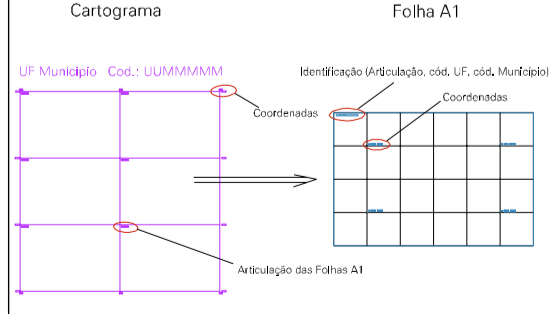

ESTRADA ARACOIABA VAZANTES

CASA DE JOAO VICENTE

(528.25, 9514.17)

(528.75, 9514.17)

1

(528.25, 9513.92)

(528.75, 9513.92)

ESTADO DO CEARA
Município: 23.01208
ARACOIABA
Folha : 01 - 01

Arquivo: 230120819.dgn
Limites(km): (528, 9513.67) - (529, 9514.42)

LEGENDA

1. **LIMITES**
2. Município ou Perímetro Urbano
   - Distrito
   - Subdistrito, RA, Zona ou similar
   - Bairro ou similar
   - Sector Censitário
3. **CODIGOS**
4. Distrito (cod. do município + cod. do distrito)
   - Subdistrito (cod. do distrito + cod. do subdistrito)
   - Bairro (cod. do bairro no município)
   - Sector (número do sector no distrito ou subdistrito)

Articulação de Folhas

MAPA URBANO DIGITAL
FOLHA A1