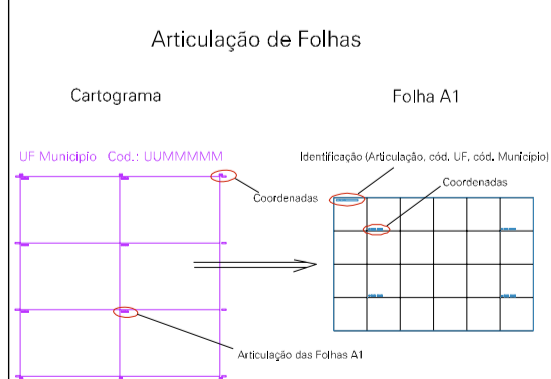

(297.51, 9468,025)

(298.01, 9468,025)

(297.51, 9468,775)

(298.01, 9468,775)

17

CASA DE GONCALO ROBERTO DE MORAIS

ESTADO DO CEARA
Município: 23.01257
ARARENDÁ
Folha : 02 - 01

LEGENDA

1. **LIMITES**
2. Município ou Perímetro Urbano
   - Distrito
   - Subdistrito, RA, Zona ou similar
   - Bairro ou similar
   - Sector Censitário
3. **CODIGOS**
4. Distrito (cod. do município + cod. do distrito)
   - Subdistrito (cod. do distrito + cod. do subdistrito)
   - Bairro (cod. do bairro no município)
   - Sector (número do sector no distrito ou subdistrito)

MAPA URBANO DIGITAL
FOLHA A1