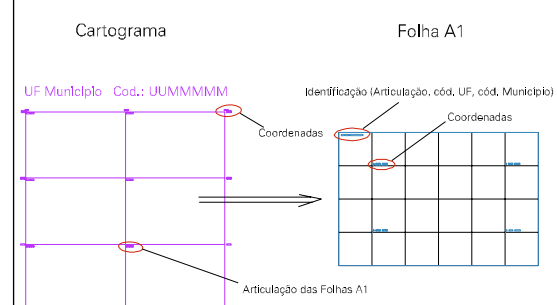

ESTRADA LAGOA DO BARRO

AGUA

RUA PEDRO

CAMPO DE FUTEBOL

RIACHO

(370.054, 9216.674)

(370.554, 9216.674)

VISTA BOA

RIACHO

PROP. DE CHICO PERNAMBUCO

RAIMUNDO NELSON

SEBASTIAO NOGUEIRA LIMA

SR. JOAO PEDREIRA

ESTRADA ALAGOINHA - ARARIPE

(370.054, 9216.424)

(370.554, 9216.424)

ESTADO DO CEARA

Município: 23.01307

ARARIPE

Folha : 02 - 01

Arquivo: 230130710.dgn

LEGENDA

LIMITES

- Município ou Perímetro Urbano
- Distrito
- Subdistrito, RA, Zona ou similar
- Bairro ou similar
- Sector Censitário

CODIGOS

- 22306.05 Distrito (cod. do município + cod. do distrito)
- 05.05 Subdistrito (cod. do distrito + cod. do subdistrito)
- 003 Bairro (cod. do bairro no município)
- 25 Sector (número do setor no distrito ou subdistrito)

Articulação de Folhas

MAPA URBANO DIGITAL FOLHA A1

CENSO AGROPECUARIO 2006

CONTAGEM DA POPULAÇÃO 2007

Data de Impressão: 04.10.07