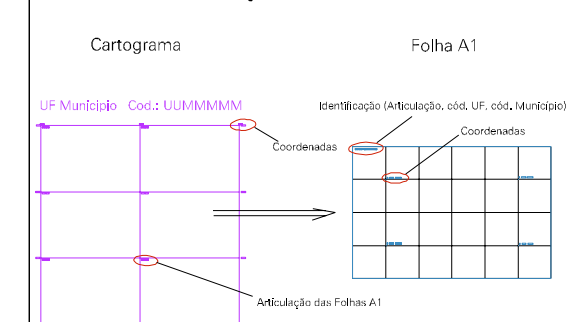

Articulação de Folhas

MAPA URBANO DIGITAL
FOLHA A1