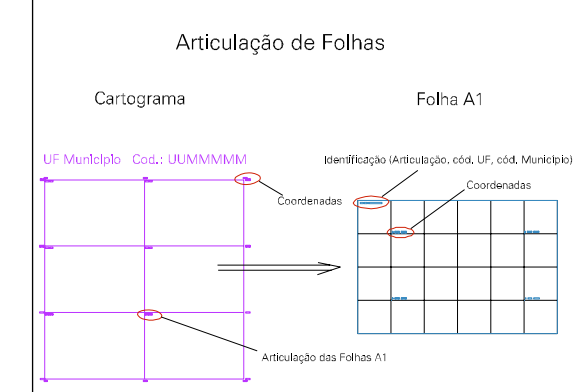

LAGOA DA CARNAUBA

(544.365, 9527.235)

(544.865, 9527.235)

(544.365, 9526.985)

(544.865, 9526.985)

ESTADO DO CEARA
 Município: 23.01950
 BARREIRA
 Folha : 02 - 01

Arquivo: 23019500500003.dgn
 Limites(km): (544.24, 9526.86) - (544.99, 9527.36)

LEGENDA

- LIMITES**
- Município ou Perímetro Urbano
 - - - Distrito
 - - - Subdistrito, RA, Zona ou similar
 - - - Bairro ou similar
 - - - Setor Censitário
- CODIGOS**
- 2306.06 Distrito (cod. do município + cod. do distrito)
 - 06.06 Subdistrito (cod. do distrito + cod. do subdistrito)
 - 003 Bairro (cod. do bairro no município)
 - 25 Setor (número do setor no distrito ou subdistrito)