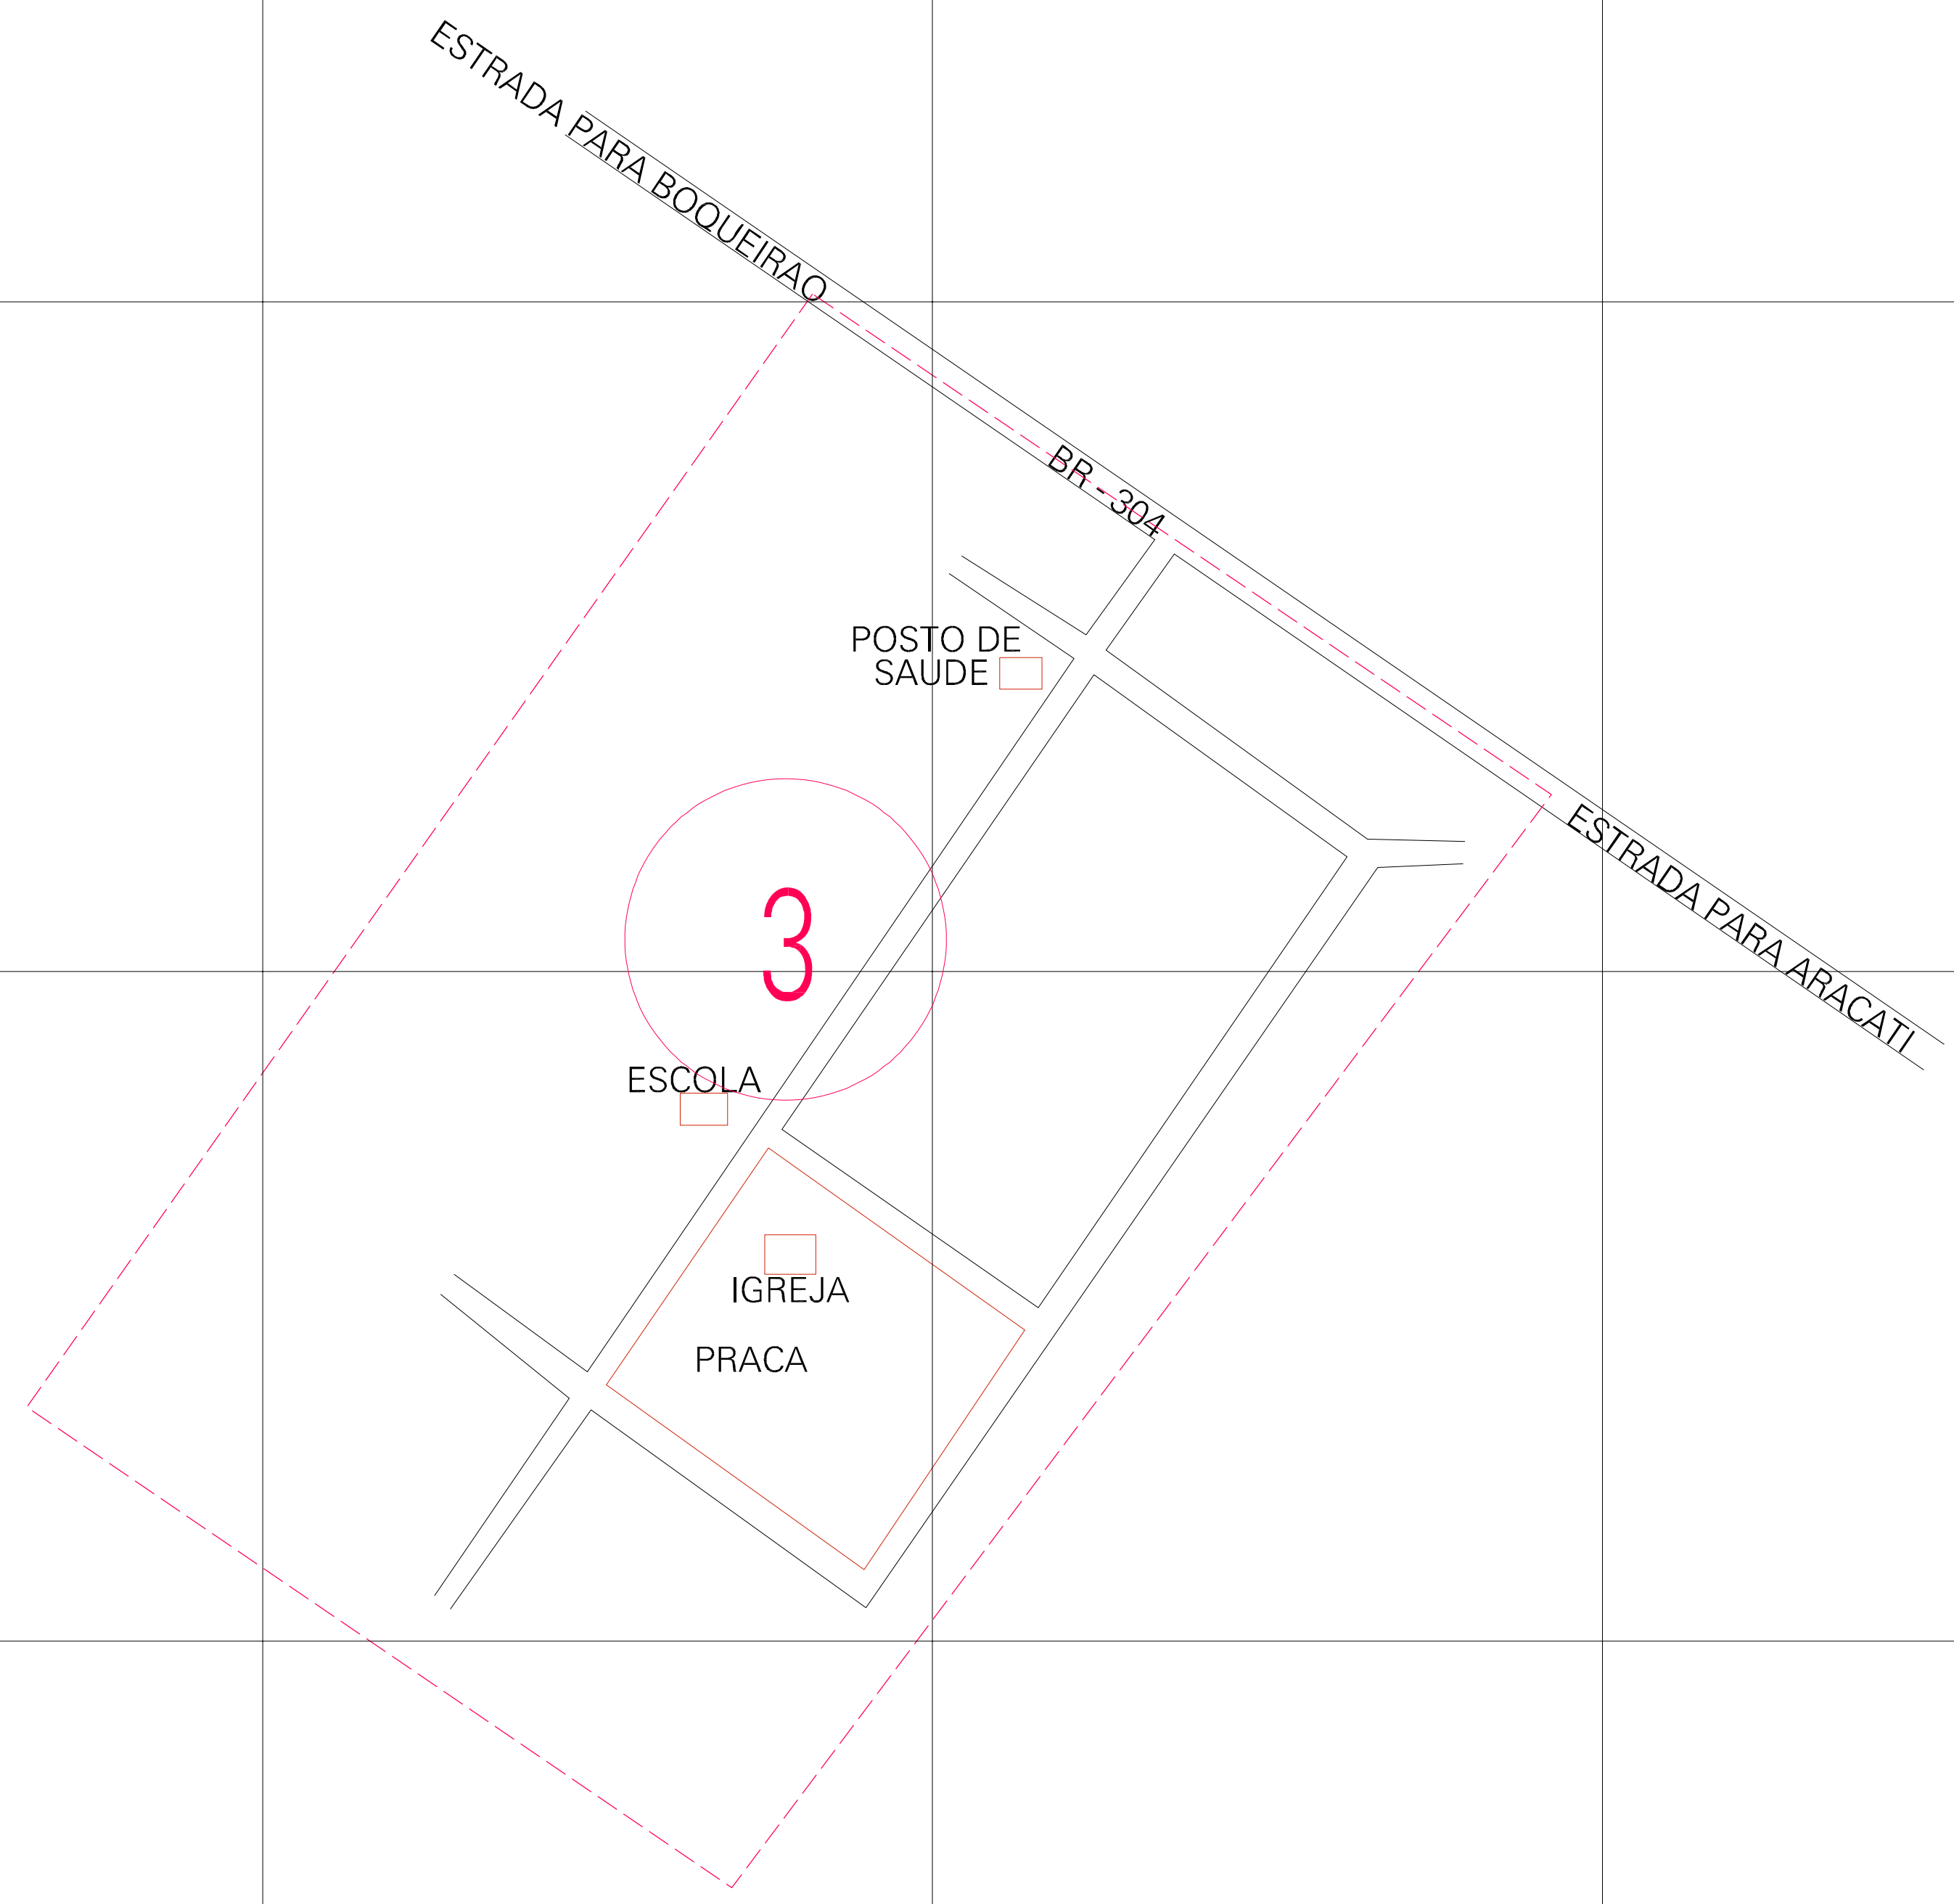

(589.92, 9492.545)

(590.42, 9492.545)

(589.92, 9492.295)

(590.42, 9492.295)

ESTADO DO CEARA  
 Município: 23.02206  
 BEBERIBE  
 Folha : 01 - 01

Arquivo: 23022060800015.dgn  
 Limites(km): (589.795, 9492.17) - (590.545, 9492.67)

- LEGENDA**
- LIMITES**
- Município ou Perímetro Urbano
  - Distrito
  - Subdistrito, RA, Zona ou similar
  - Bairro ou similar
  - Sector Censitário
- CODIGOS**
- 22306.05 Distrito (cod. do município + cod. do distrito)
  - 05.06 Subdistrito (cod. do distrito + cod. do subdistrito)
  - 003 Bairro (cod. do bairro no município)
  - 25 Sector (número do setor no distrito ou subdistrito)

**MAPA URBANO DIGITAL**  
**FOLHA A1**