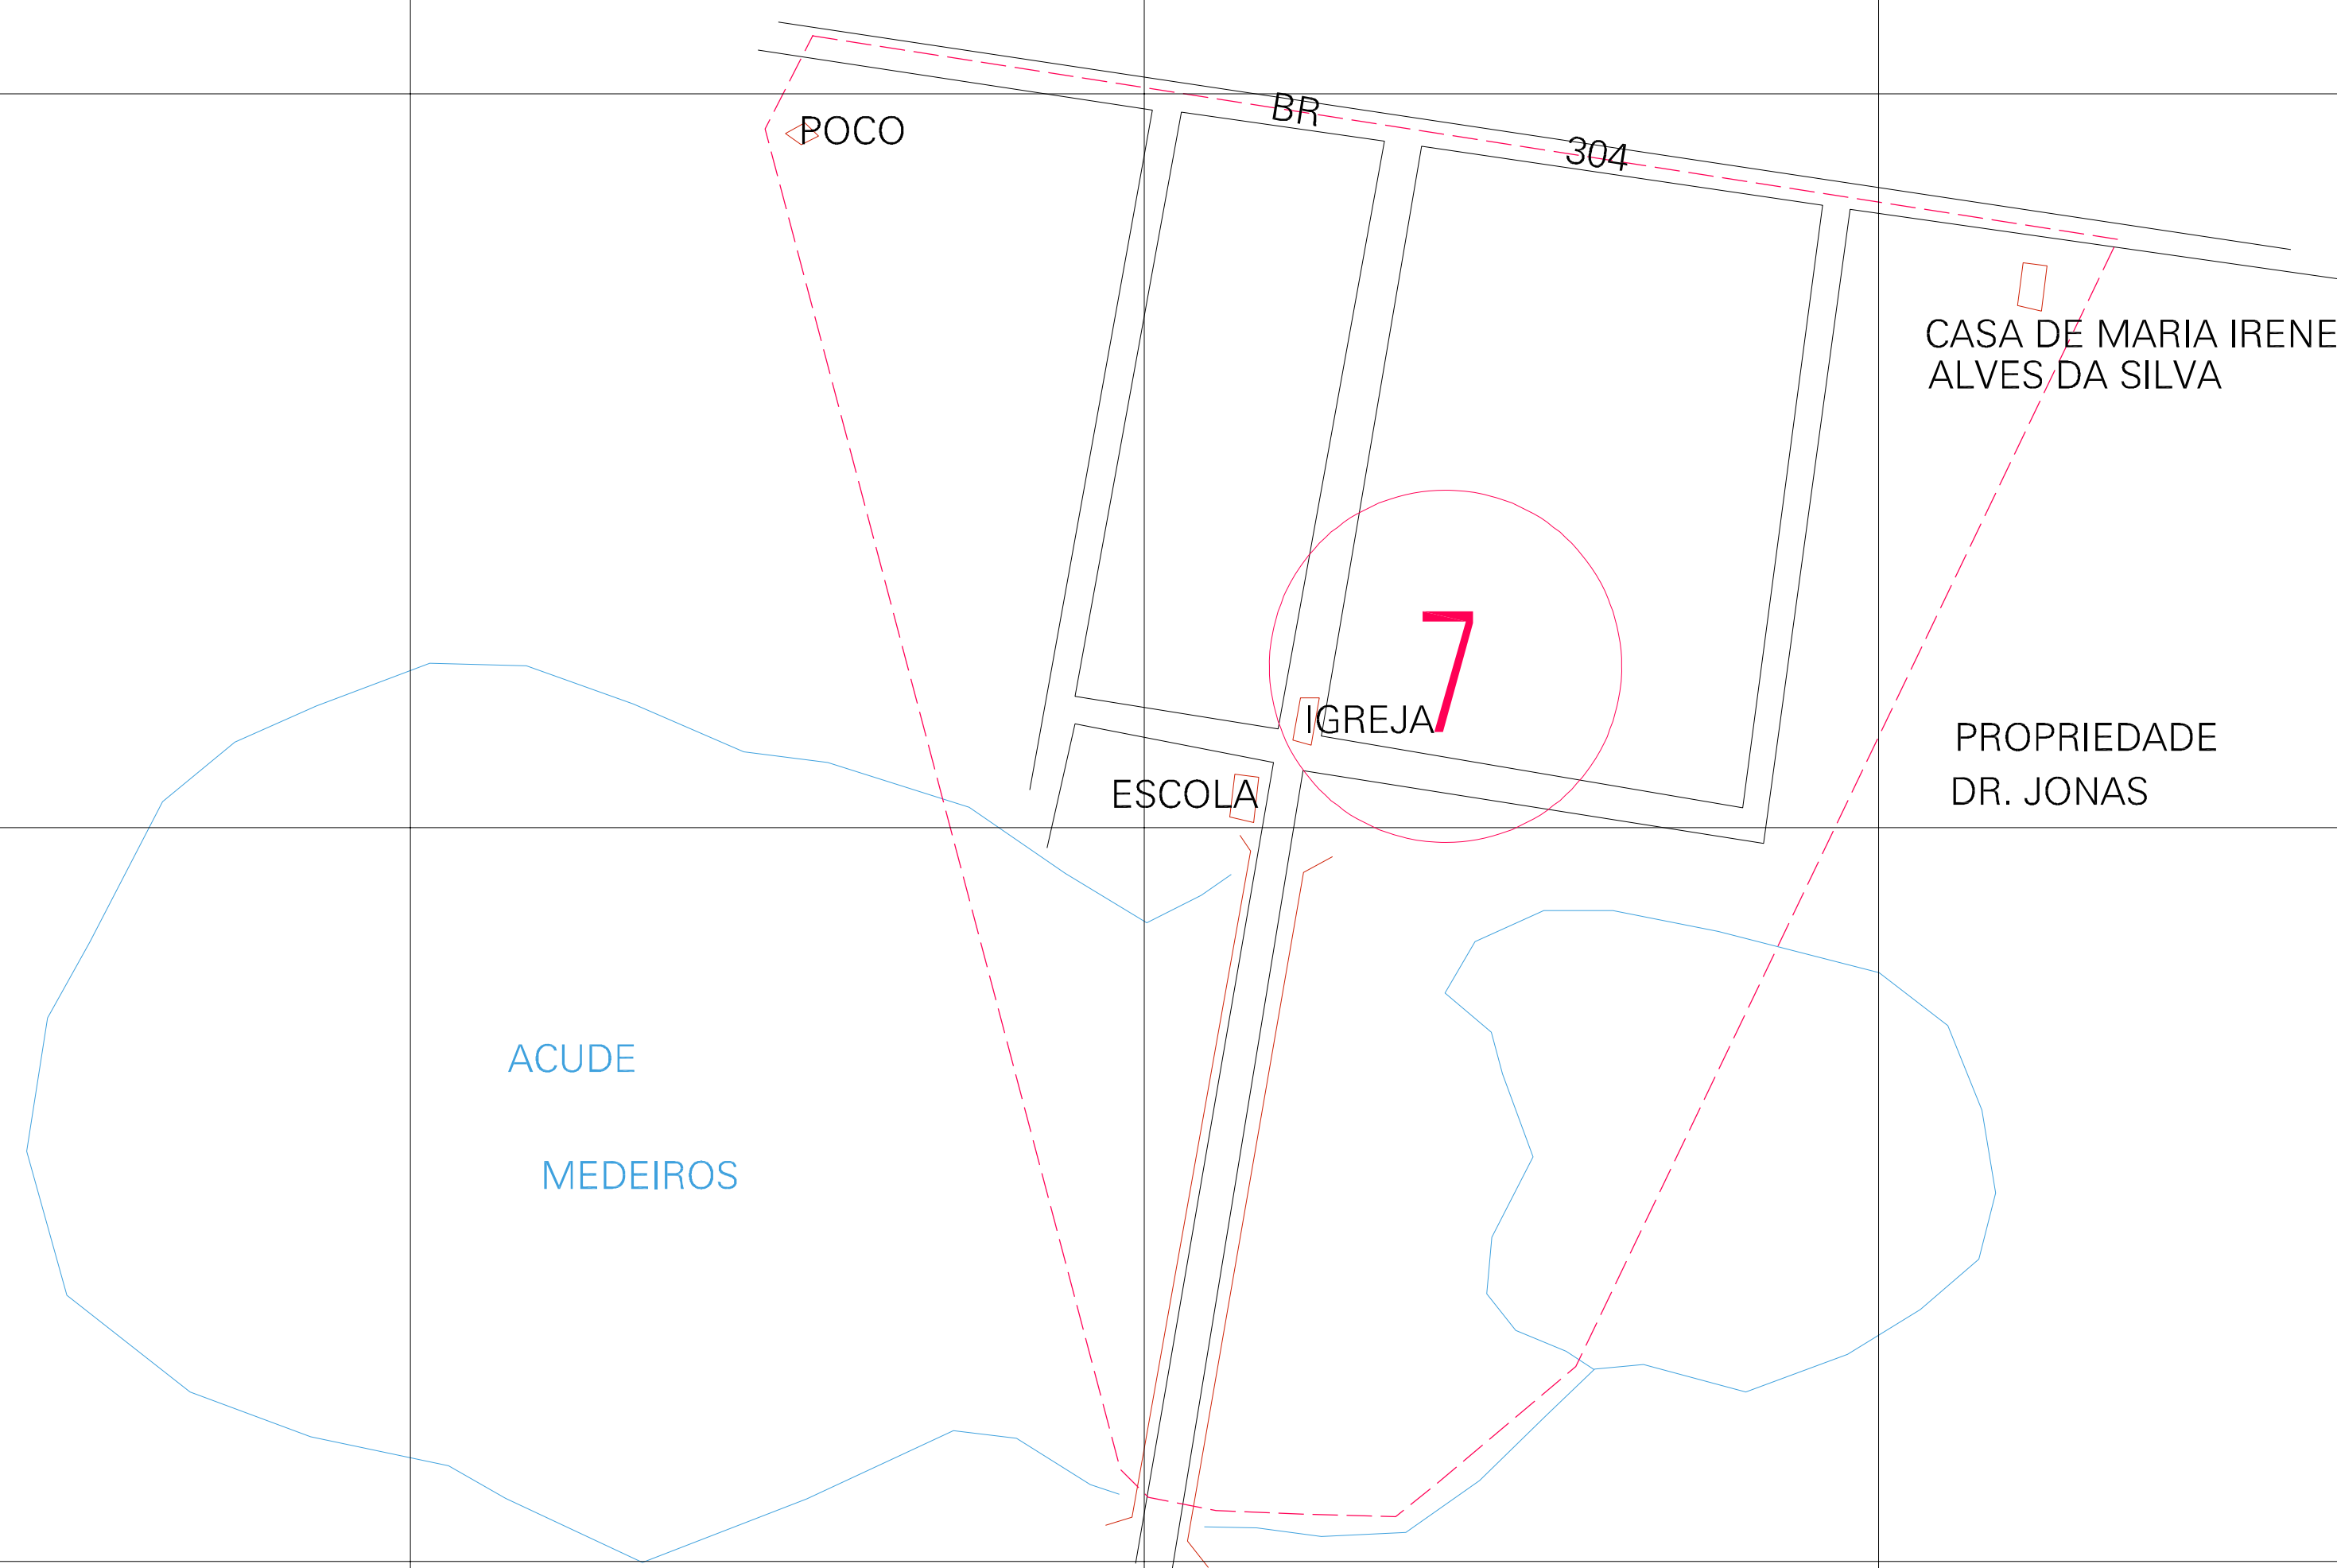

(600.22, 9492.805)

(600.72, 9492.805)

(600.22, 9492.555)

(600.72, 9492.555)

ESTADO DO CEARA
 Município: 23.02206
 BEBERIBE
 Folha : 01 - 01

Arquivo: 23022060800018.dgn
 Limites(km): (600.095, 9492.43) - (600.845, 9492.93)

- LEGENDA**
- LIMITES**
- Município ou Perímetro Urbano
 - Distrito
 - Subdistrito, RA, Zona ou similar
 - Bairro ou similar
 - Sector Censitário
- CODIGOS**
- 2306.05 Distrito (cod. do município + cod. do distrito)
 - 05.05 Subdistrito (cod. do distrito + cod. do subdistrito)
 - 003 Bairro (cod. do bairro no município)
 - 25 Sector (número do sector no distrito ou subdistrito)

MAPA URBANO DIGITAL
FOLHA A1