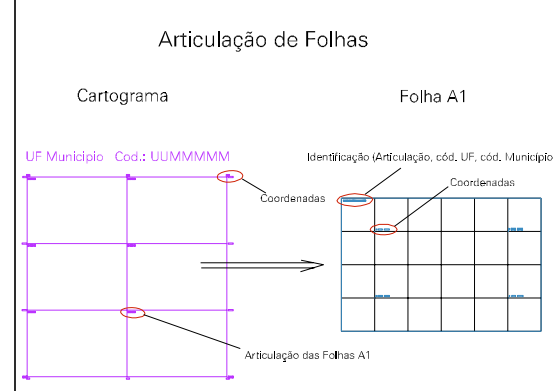

CASA DE MARIA DO FRASIO

CASA DE FRANCISCO ALVES DOS SANTOS

CERAMICA DO ELÓI

(613.28, 9516.08)

(614.28, 9516.08)

RIO PIRANGI

ESTADO DO CEARA
 Município: 23.02206
 BEBERIBE
 Folha : 01 - 01

Arquivo: 23022062000012.dgn
 Limites(km): (613.03, 9515.83) - (614.53, 9516.83)

- LEGENDA**
- LIMITES**
- Município ou Perimetro Urbano
 - - - Distrito
 - - - Subdistrito, RA, Zona ou similar
 - - - Bairro ou similar
 - - - Setor Censitário
- CODIGOS**
- 2306.05 Distrito (cod. do município + cod. do distrito)
 - 05.06 Subdistrito (cod. do distrito + cod. do subdistrito)
 - 003 Bairro (cod. do bairro no município)
 - 25 Setor (número do setor no distrito ou subdistrito)