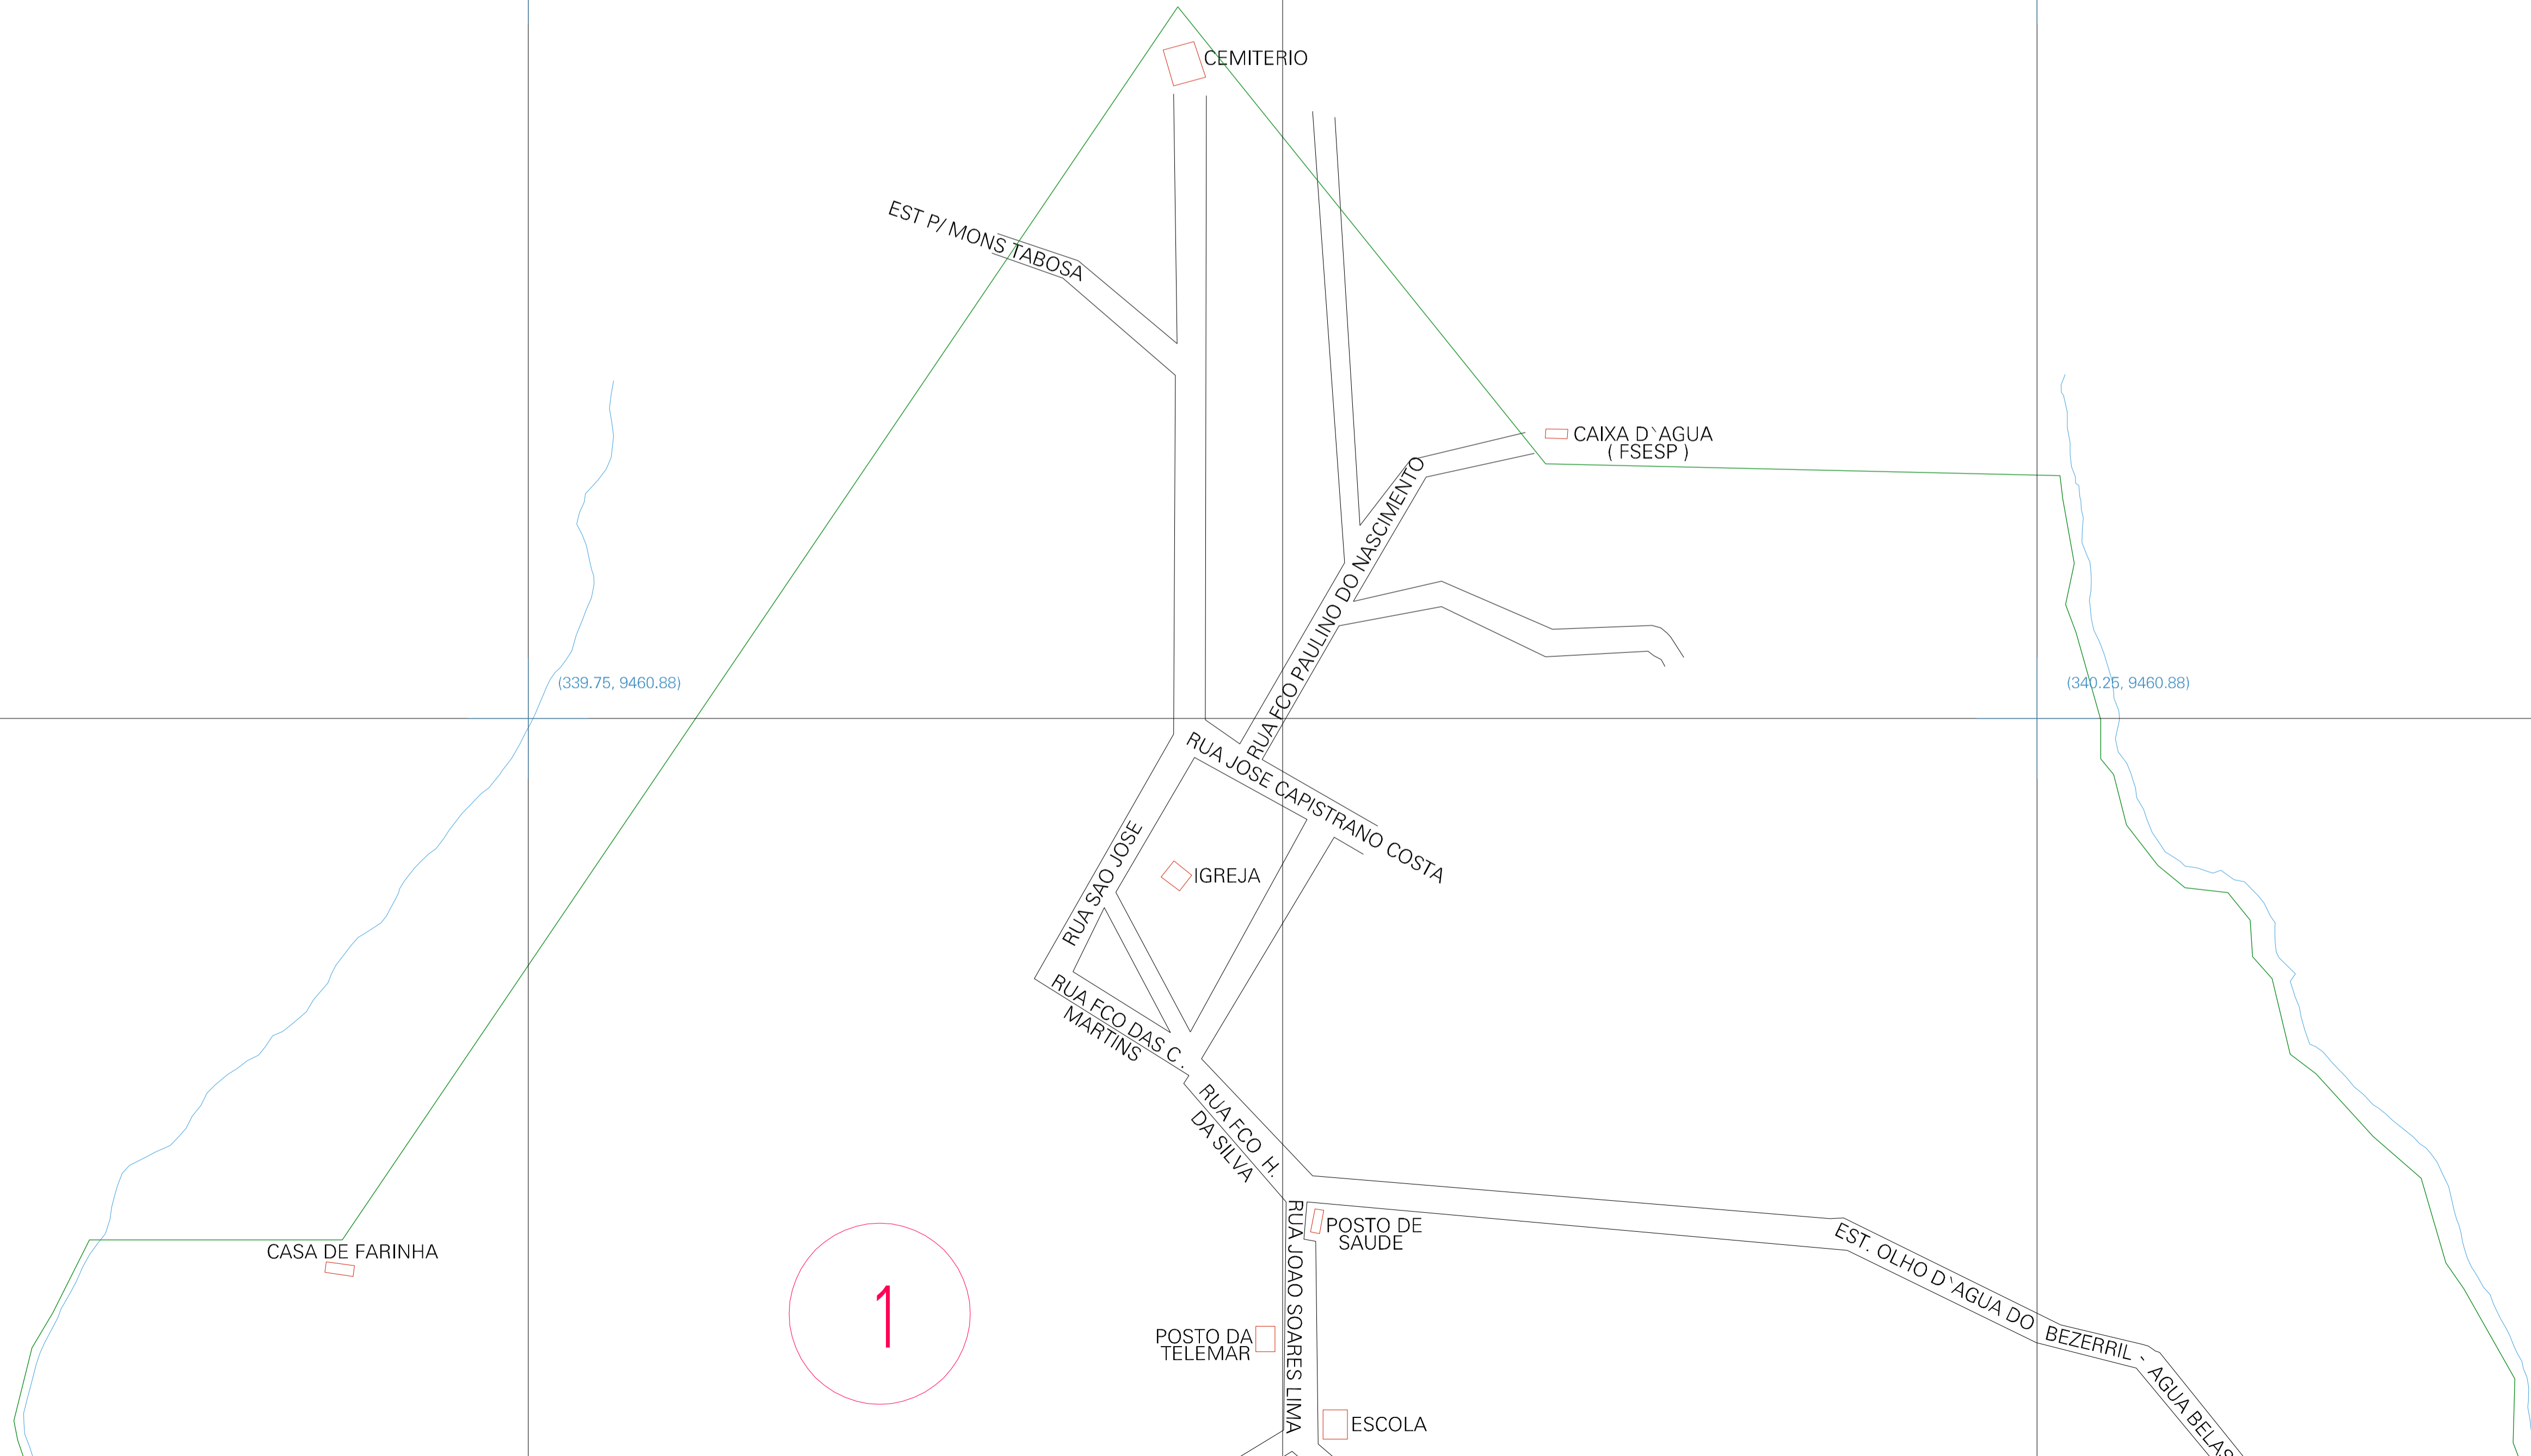

(339.75, 9461.13)

(340.25, 9461.13)

(339.75, 9460.88)

(340.25, 9460.88)

1

ESTADO DO CEARA  
 Municipio: 23.02404  
 BOA VIAGEM  
 Folha : 01 - 01

Arquivo: 230240407.dgn  
 Limites km: ( 339.5, 9460.63) - ( 340.5, 9461.28)

- LEGENDA**
- LIMITES**
- Município ou Perímetro Urbano
  - Distrito
  - Subdistrito, RA, Zona ou similar
  - Bairro ou similar
  - Sector Censitário
- CODIGOS**
- Distrito (cod. do município + cod. do distrito)
  - Subdistrito (cod. do distrito + cod. do subdistrito)
  - Bairro (cod. do bairro no município)
  - Sector (número do sector no distrito ou subdistrito)