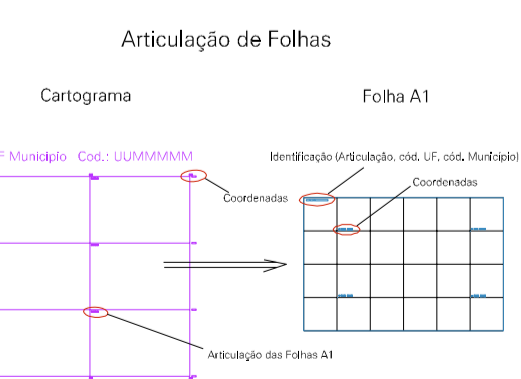

(416.61, 9464.04)

(417.11, 9464.04)

(416.61, 9463.79)

(417.11, 9463.79)

RIACHO

DA

CONCEICAO

CASA DE RAIMUNDO IVO

ESTRADA PARA FAZENDA CONCEICAO

CAMPO DE FUTEBOL

1

ESTADO DO CEARA
Município: 23.02404
BOA VIAGEM
Folha : 01 - 01

LEGENDA

1. **LIMITES**
2. Município ou Perímetro Urbano
   - Distrito
   - Subdistrito, RA, Zona ou similar
   - Bairro ou similar
   - Sector Censitário
3. **CODIGOS**
4. Distrito (cod. do município + cod. do distrito)
   - Subdistrito (cod. do distrito + cod. do subdistrito)
   - Bairro (cod. do bairro no município)
   - Sector (número do sector no distrito ou subdistrito)

MAPA URBANO DIGITAL
FOLHA A1