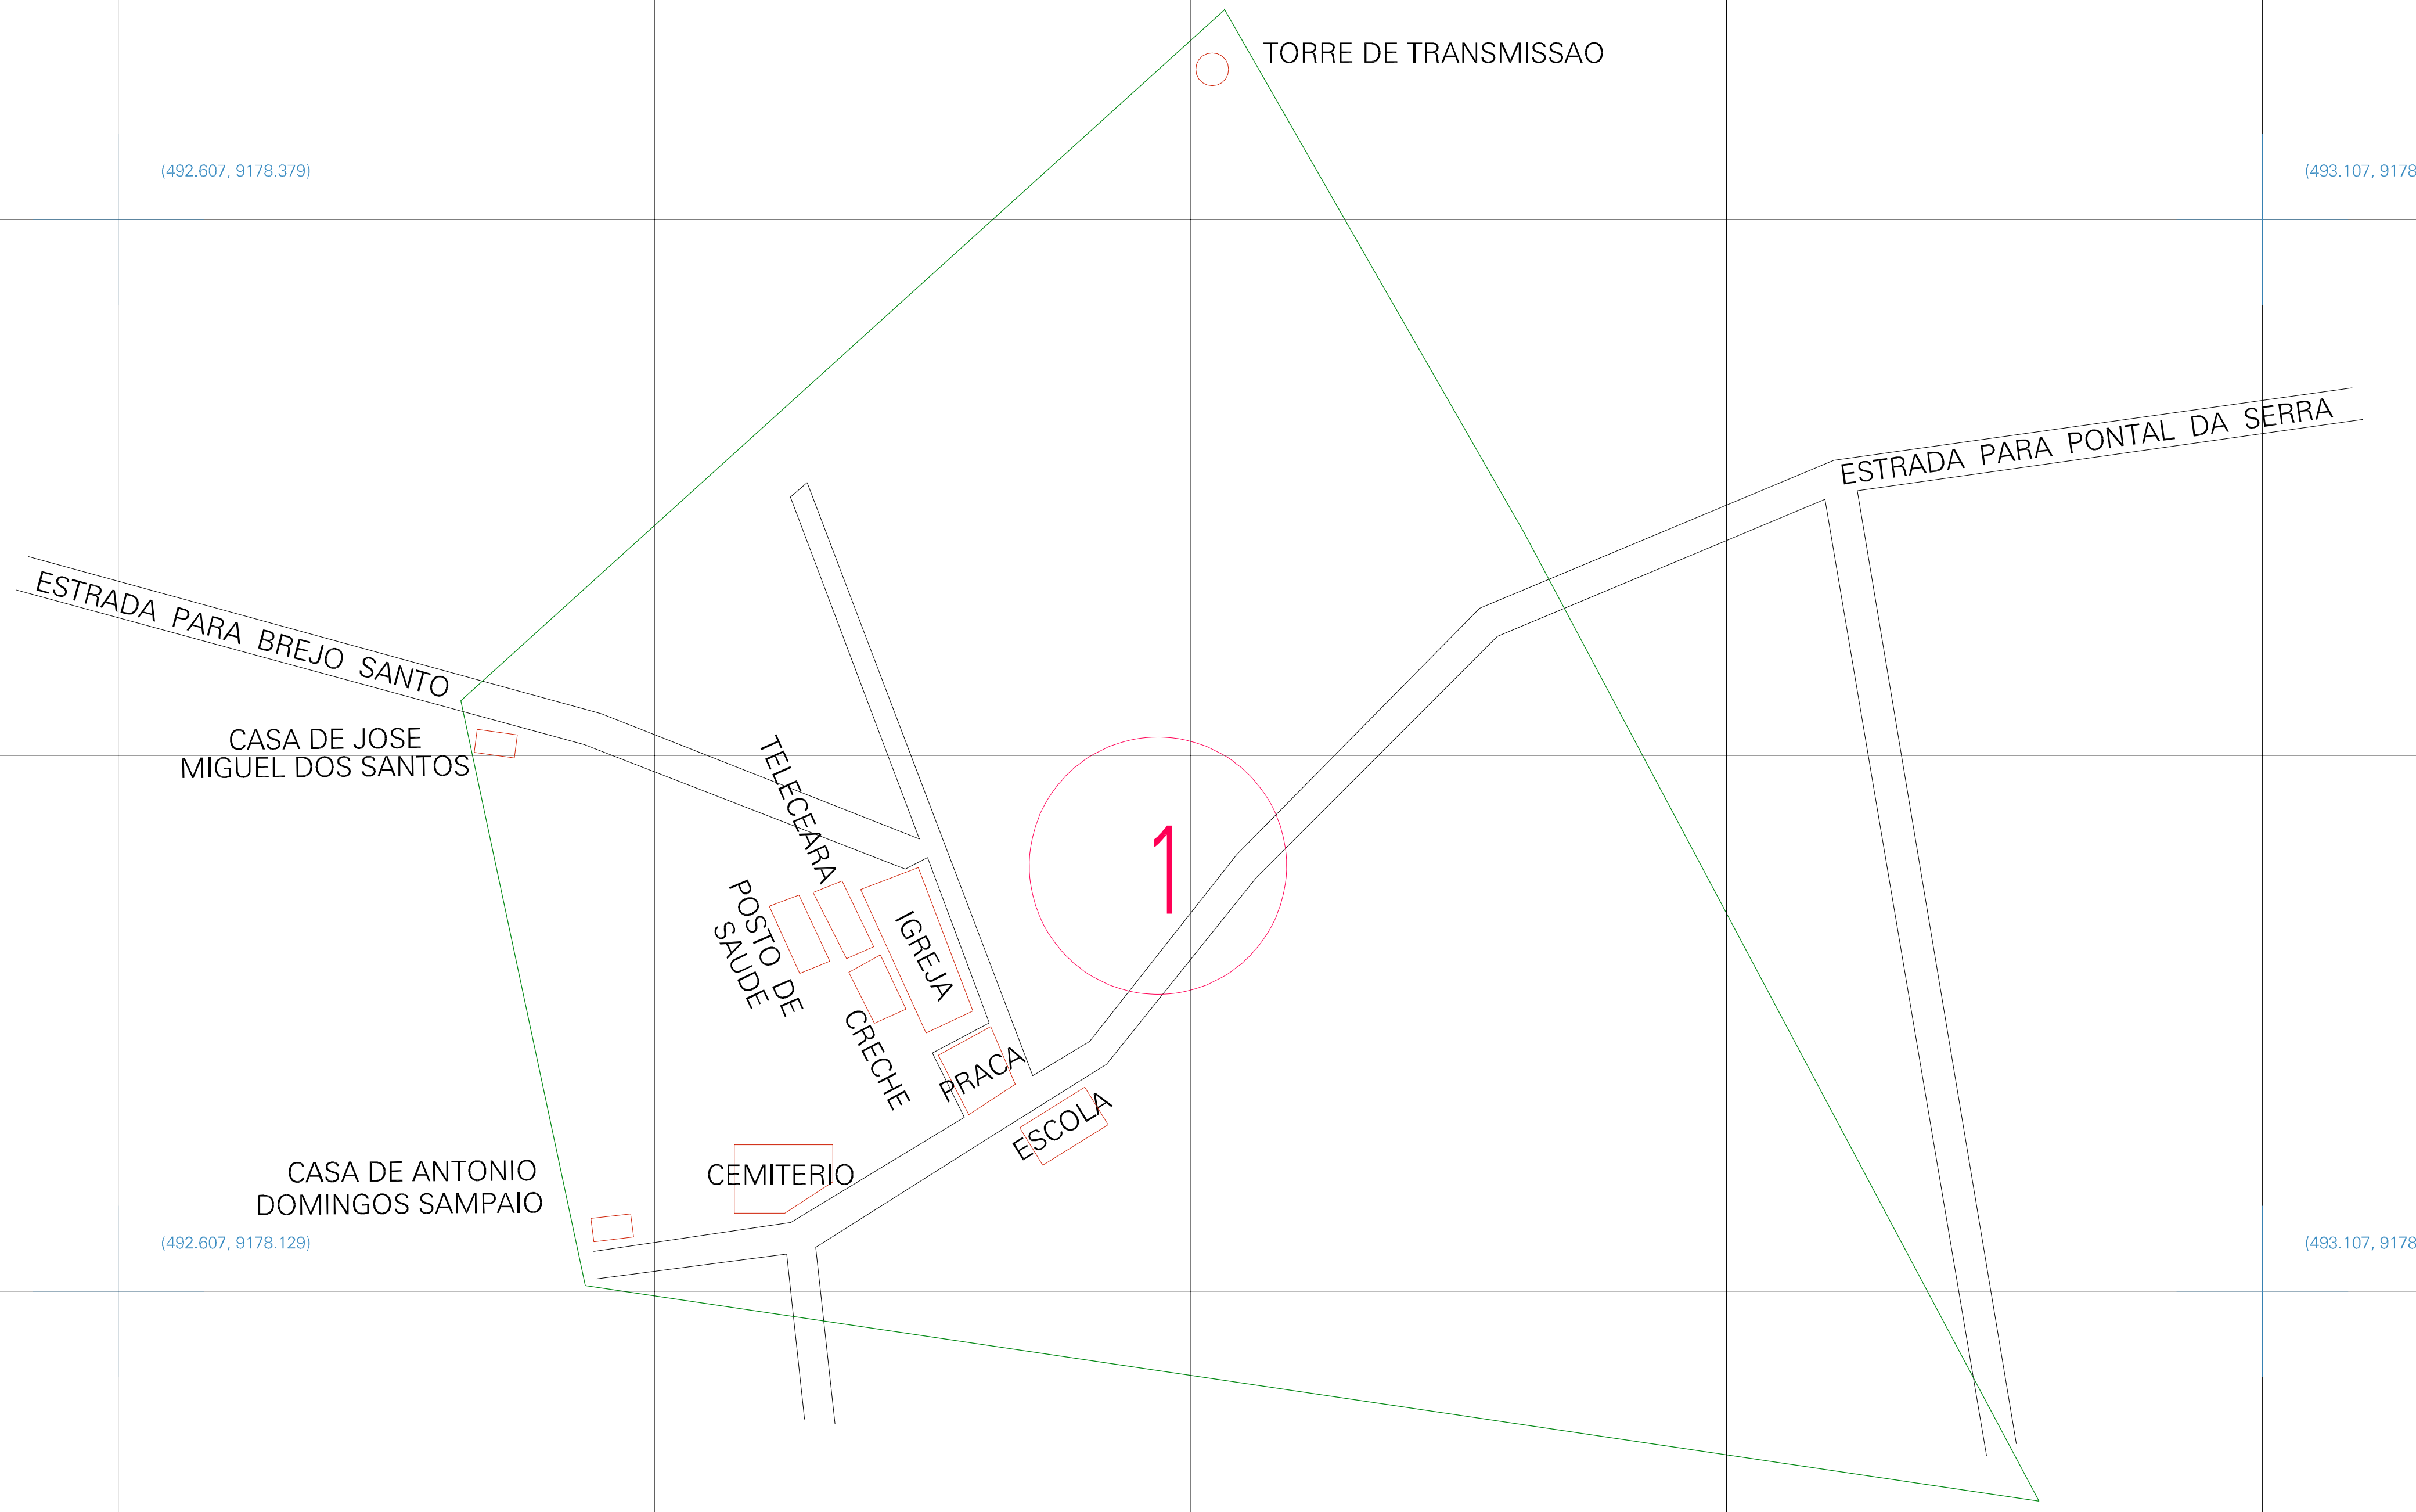

(492.607, 9178.379)

(493.107, 9178.379)

(492.607, 9178.129)

(493.107, 9178.129)

ESTADO DO CEARA  
 Municipio: 23.02503  
 BREJO SANTO  
 Folha : 01 - 01

Arquivo: 230250315.dgn  
 Limite(km): (492.482, 9178.004) - (493.232, 9178.504)

- LEGENDA**
- LIMITES**
- Município ou Perímetro Urbano
  - Distrito
  - Subdistrito, RA, Zona ou similar
  - Bairro ou similar
  - Sector Censitário
- CODIGOS**
- 2306.06 Distrito (cod. do município + cod. do distrito)
  - 06.06 Subdistrito (cod. do distrito + cod. do subdistrito)
  - 003 Bairro (cod. do bairro no município)
  - 25 Sector (número do sector no distrito ou subdistrito)

**MAPA URBANO DIGITAL**  
**FOLHA A1**