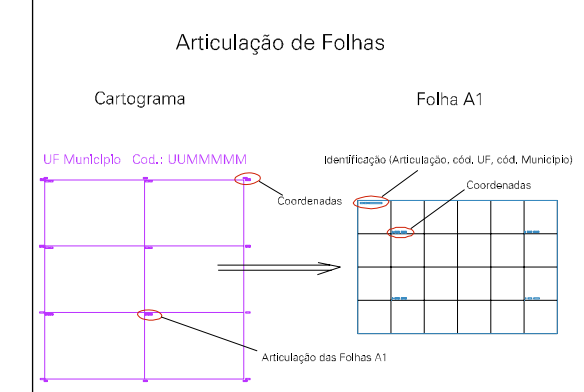

LINHA DE

ALTA

RUA

BOA VISTA

IGREJA

RUA PADRE

CICERO

ESTADO DO CEARA
 Município: 23.02701
 CAMPOS SALES
 Folha : 01 - 01
 Arquivo: 230270123.dgn
 Limites(km): (342,715, 9236,74) - (343,465, 9237,24)

- LEGENDA**
- LIMITES**
- Município ou Perímetro Urbano
 - Distrito
 - Subdistrito, RA, Zona ou similar
 - Bairro ou similar
 - Sector Censitário
- CODIGOS**
- 22306.05 Distrito (cod. do município + cod. do distrito)
 - 05.06 Subdistrito (cod. do distrito + cod. do subdistrito)
 - 003 Bairro (cod. do bairro no município)
 - 25 Sector (número do setor no distrito ou subdistrito)