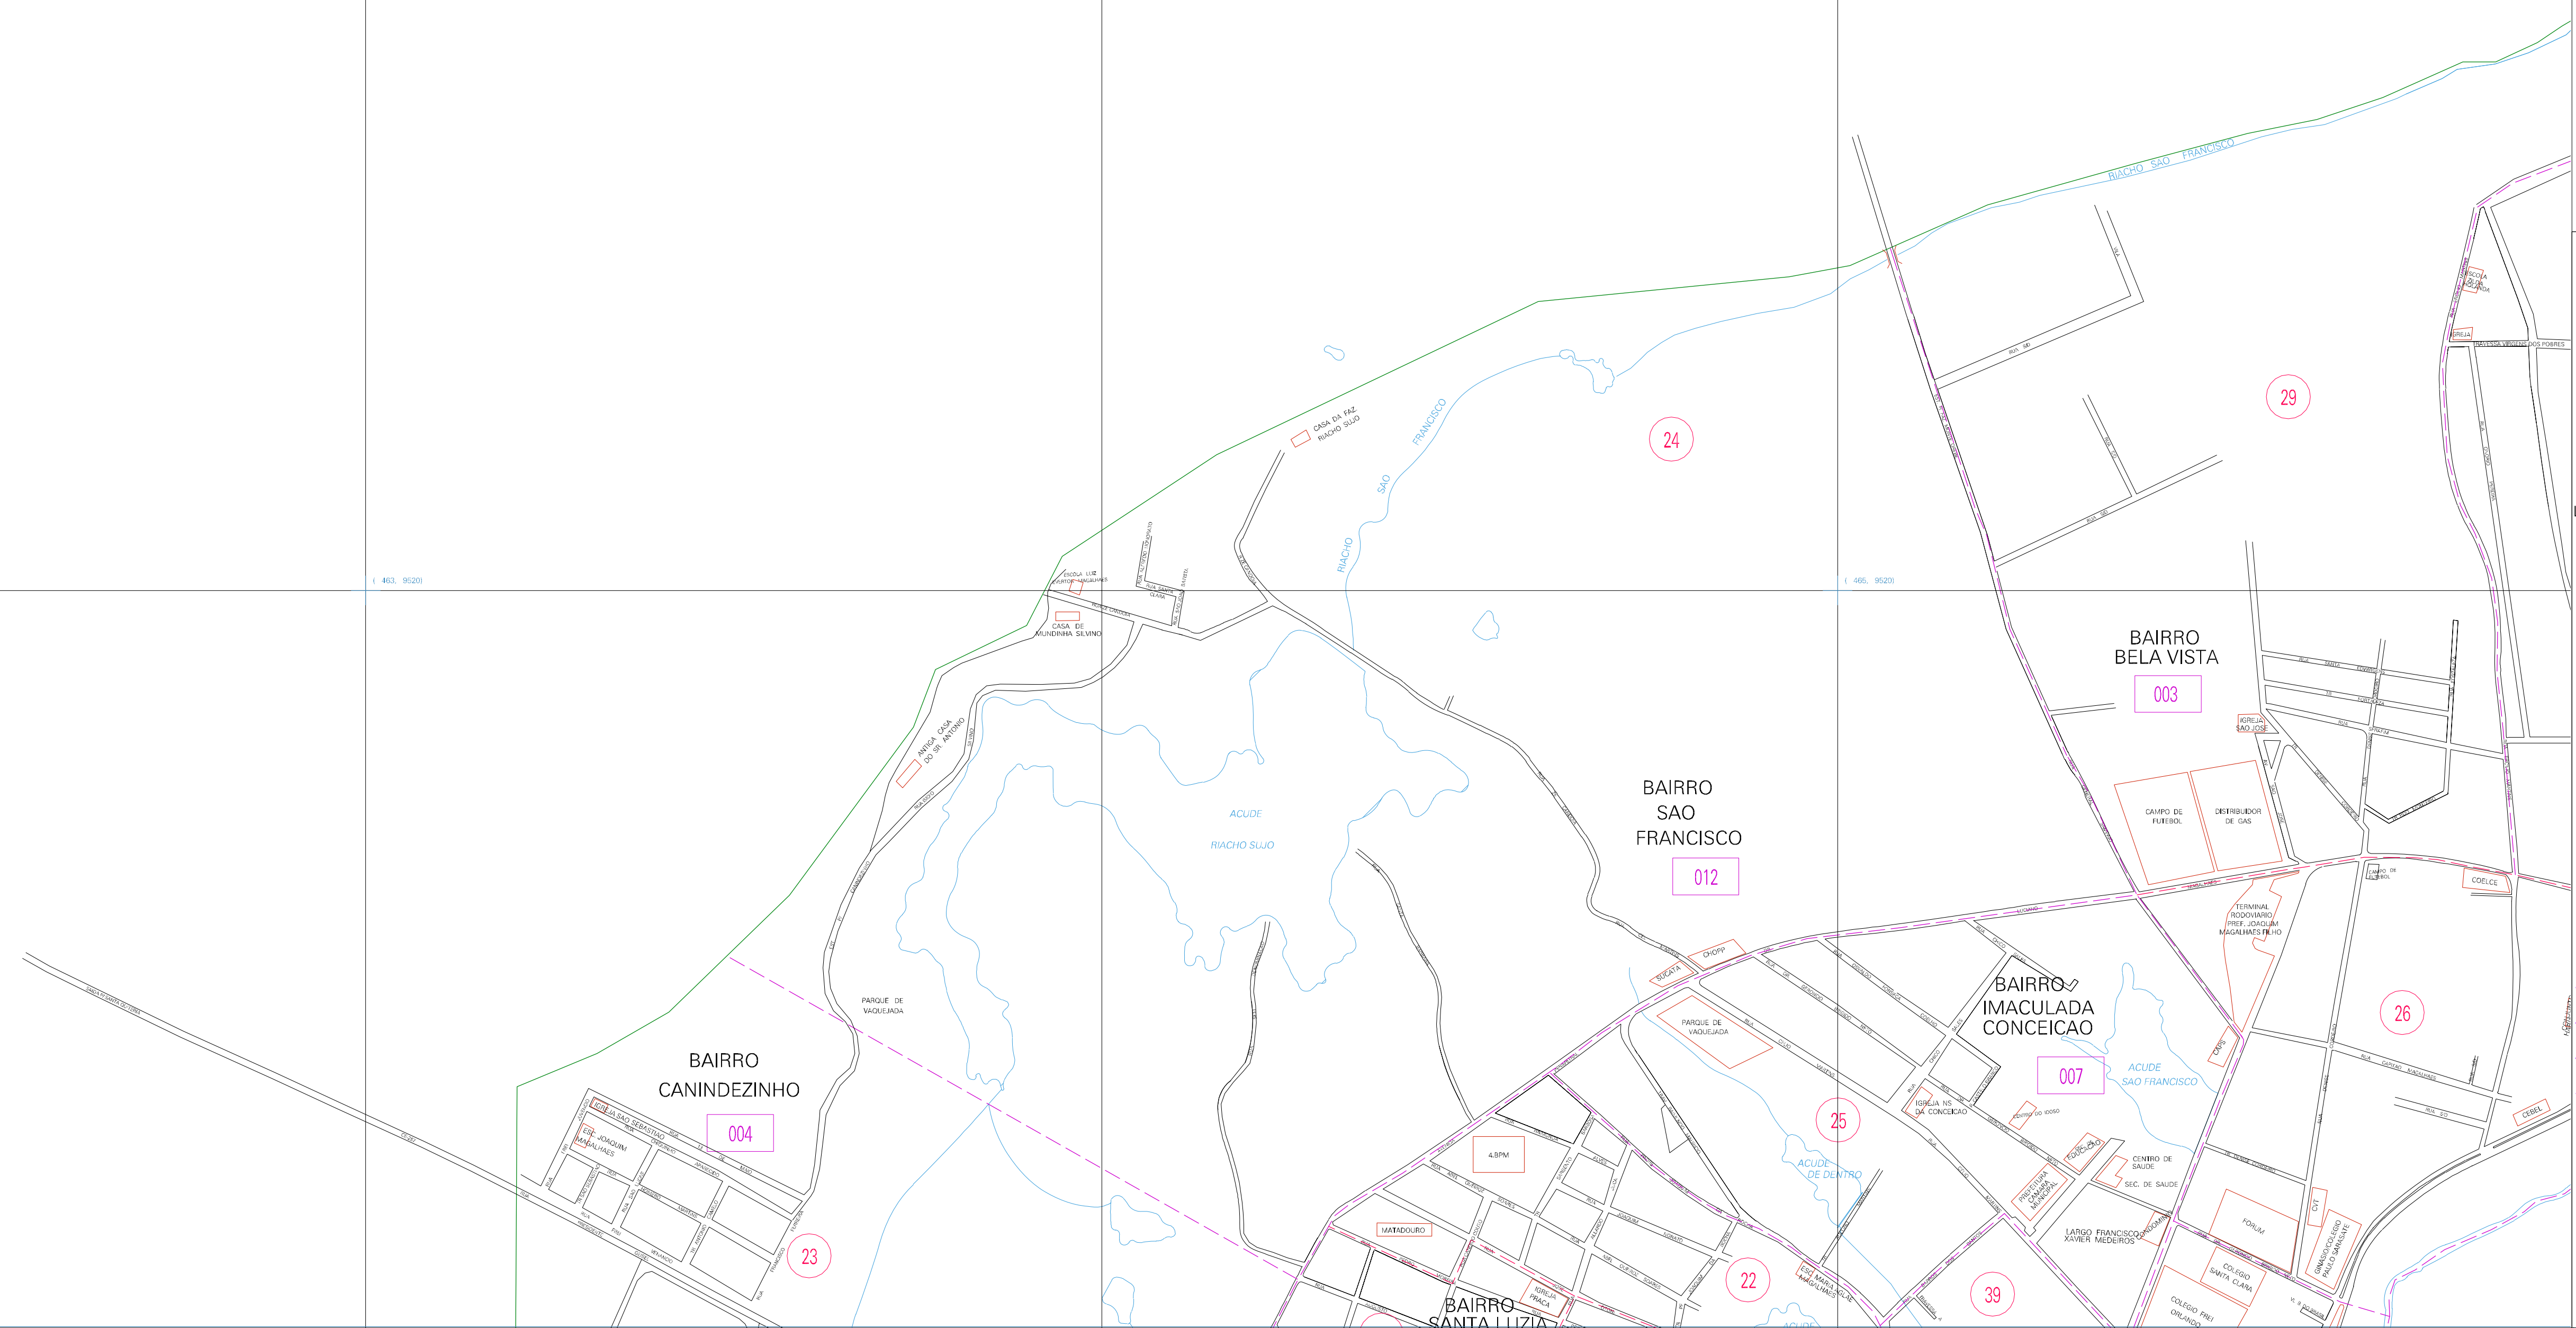

463, 9521

466, 9521

463, 9520

466, 9520

ESTADO DO CEARÁ
 Município: 23.02800
 CANINDÉ
 Folha : 01 - 01

Arquivo: 2302800.dgn
 Limites(km): (462, 9519) - (466, 9522)

- LEGENDA**
- LIMITES**
- Município ou Perímetro Urbano
 - Distrito
 - Subdistrito, RA, Zona ou similar
 - Bairro ou similar
 - Setor Censitário
- CODIGOS**
- 22306.05 Distrito (cod. do município + cod. do distrito)
 - 05.06 Subdistrito (cod. do distrito + cod. do subdistrito)
 - 003 Bairro (cod. do bairro no município)
 - 25 Setor (número do setor no distrito ou subdistrito)

MAPA URBANO DIGITAL
 FOLHA A1