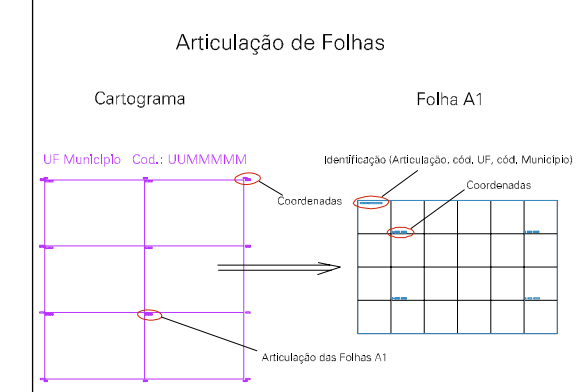

P/ CANINDE

LAGOA

ESTADO DO CEARA
Município: 23.02800
CANINDE
Folha : 01 - 01

Arquivo: 230280012.dgn
Limites(km): (450.254, 9522.48) - (451.004, 9522.98)

LEGENDA

- LIMITES
- Município ou Perímetro Urbano
 - Distrito
 - Subdistrito, RA, Zona ou similar
 - Bairro ou similar
 - Sector Consistário
- CODIGOS
- 2306.05 Distrito (cod. do município + cod. do distrito)
 - 06.06 Subdistrito (cod. do distrito + cod. do subdistrito)
 - 003 Bairro (cod. do bairro no município)
 - 25 Sector (número do setor no distrito ou subdistrito)

MAPA URBANO DIGITAL
FOLHA A1