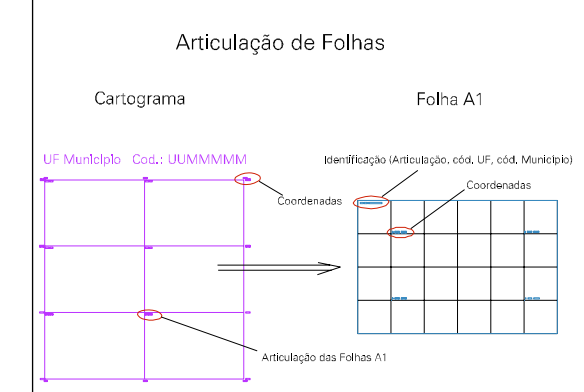

POSTO DE SAUDE VICENTE DE SOUZA UCHOA

ESCOLA

IGREJA

CATAVENTO

1

ESTADO DO CEARA  
 Municipio: 23.02800  
 CANINDÉ  
 Folha : 02 - 01  
 Arquivo: 230280013.dgn  
 Limites(km): (442.24, 9514.443) - (442.99, 9514.943)

- LEGENDA**
- LIMITES**
- Município ou Perímetro Urbano
  - Distrito
  - Subdistrito, RA, Zona ou similar
  - Bairro ou similar
  - Sector Censitário
- CODIGOS**
- Distrito (cod. do município + cod. do distrito)
  - Subdistrito (cod. do distrito + cod. do subdistrito)
  - Bairro (cod. do bairro no município)
  - Sector (número do sector no distrito ou subdistrito)