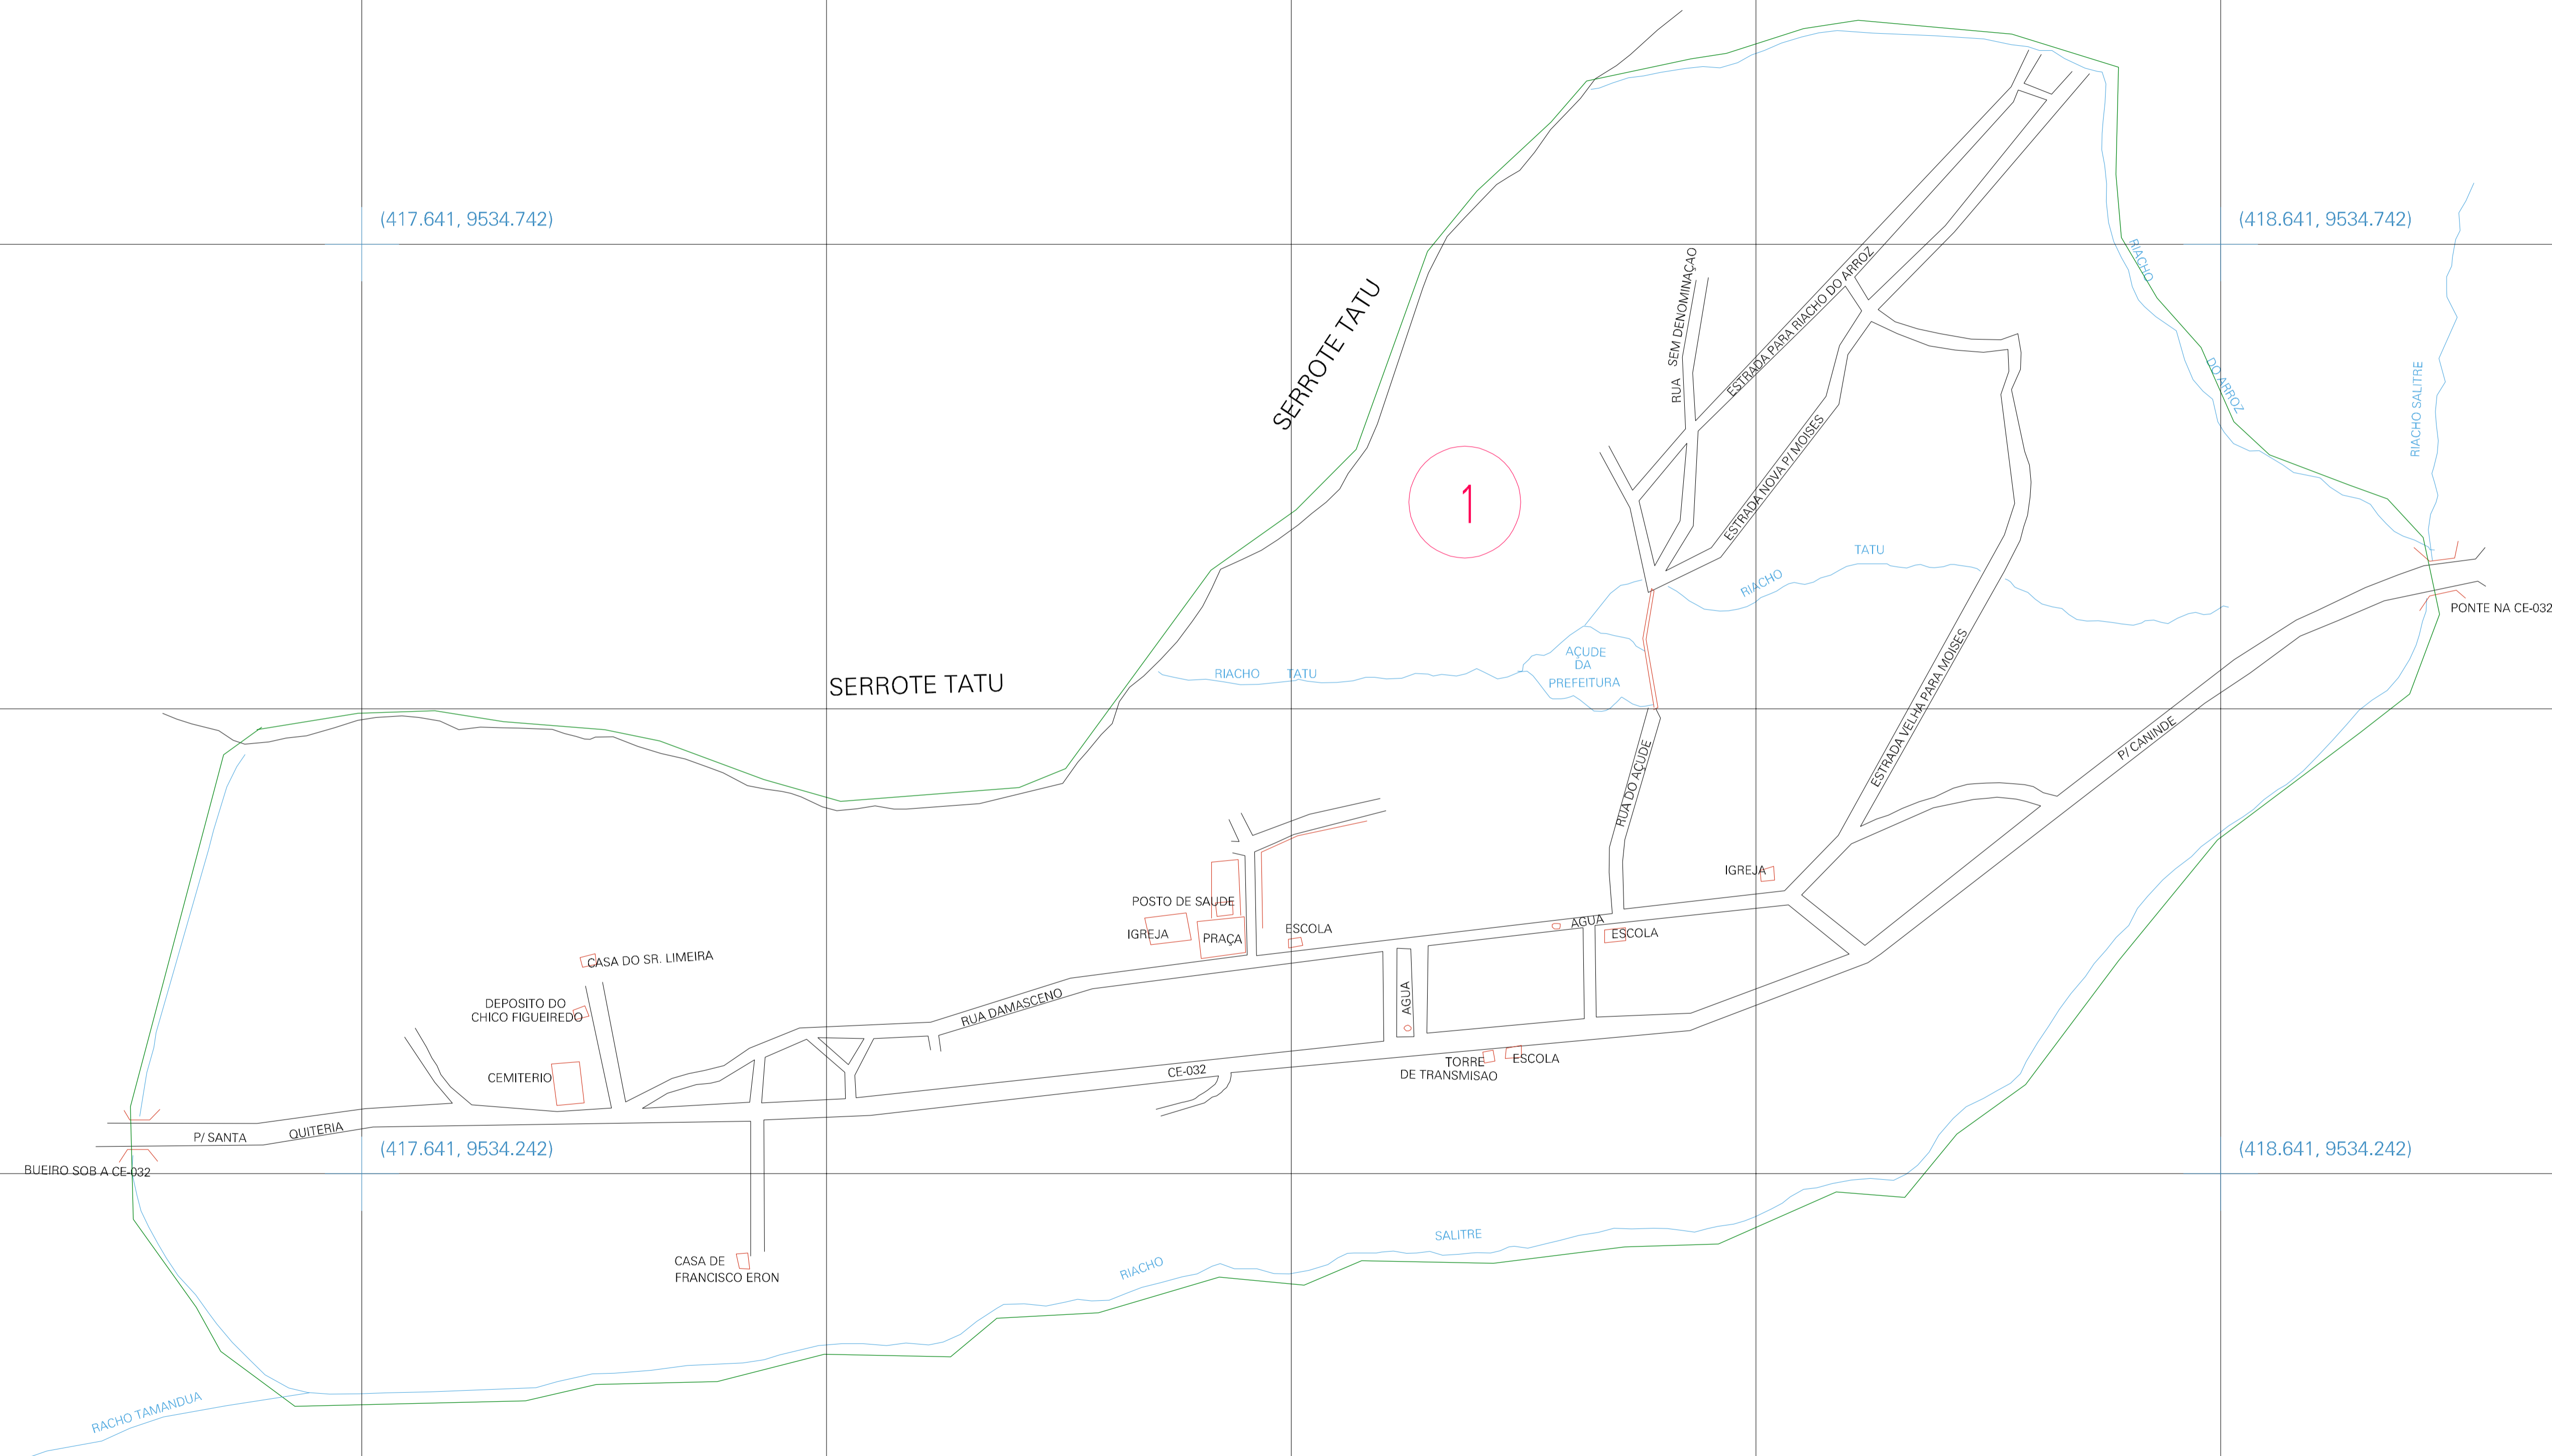

(417.641, 9534.742)

(418.641, 9534.742)

(417.641, 9534.242)

(418.641, 9534.242)

SERROTE TATU

SERROTE TATU

1

ESTADO DO CEARA  
 Município: 23.02800  
 CANINDÉ  
 Folha : 01 - 01  
 Arquivo: 230280035.dgn  
 Limites(km): (417.391, 9533.992) - (418.891, 9534.992)

- LEGENDA**
- LIMITES**
- Município ou Perimetro Urbano
  - Distrito
  - Subdistrito, RA, Zona ou similar
  - Bairro ou similar
  - Setor Censitário
- CODIGOS**
- 2306.05 Distrito (cod. do município + cod. do distrito)
  - 05.06 Subdistrito (cod. do distrito + cod. do subdistrito)
  - 003 Bairro (cod. do bairro no município)
  - 25 Setor (número do setor no distrito ou subdistrito)

MAPA URBANO DIGITAL  
 FOLHA A1