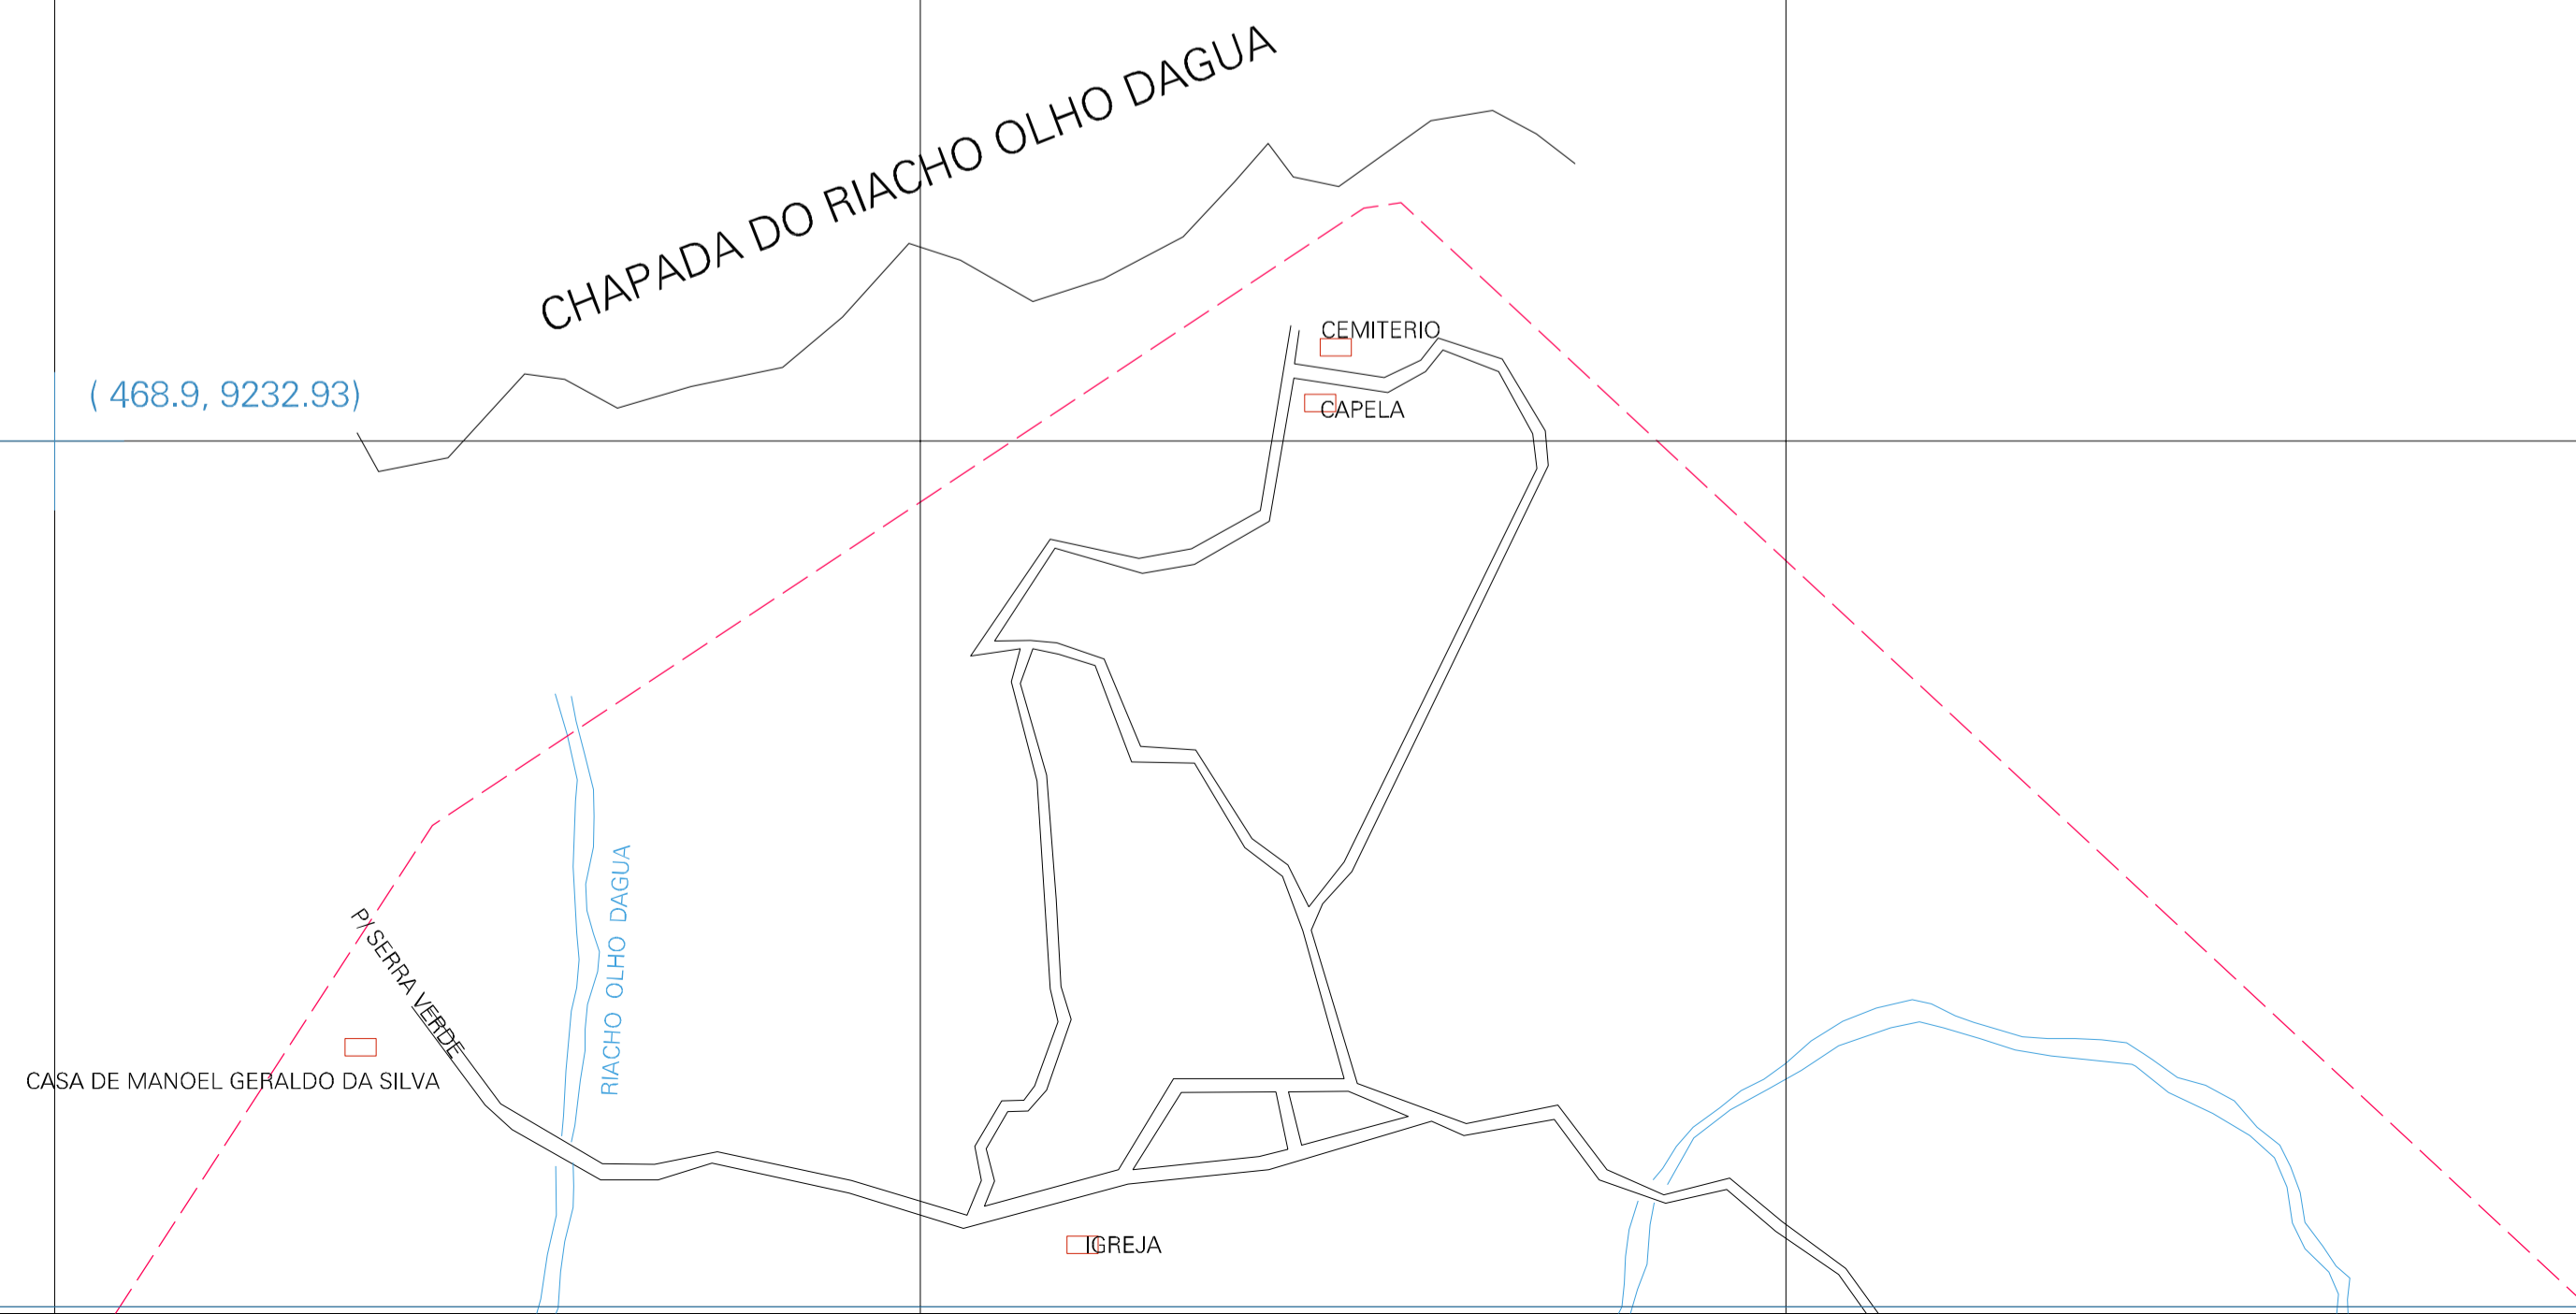

(468.9, 9233.43)

(469.9, 9233.43)

(468.9, 9232.93)

(469.9, 9232.93)

ESTADO DO CEARA

Município: 23.03204

CARIRIAÇU

Folha : 01 - 01

Arquivo: 230320400001.dgn
Limites(km): (468.65, 9232.68) - (470.15, 9233.68)

LEGENDA

- LIMITES
- Município ou Perimetro Urbano
 - - - Distrito
 - - - Subdistrito, RA, Zona ou similar
 - - - Bairro ou similar
 - - - Setor Censitário

- CODIGOS
- 2306.05 Distrito (cod. do município + cod. do distrito)
 - 05.06 Subdistrito (cod. do distrito + cod. do subdistrito)
 - 003 Bairro (cod. do bairro no município)
 - 25 Setor (número do setor no distrito ou subdistrito)

Articulação de Folhas

MAPA URBANO DIGITAL
FOLHA A1