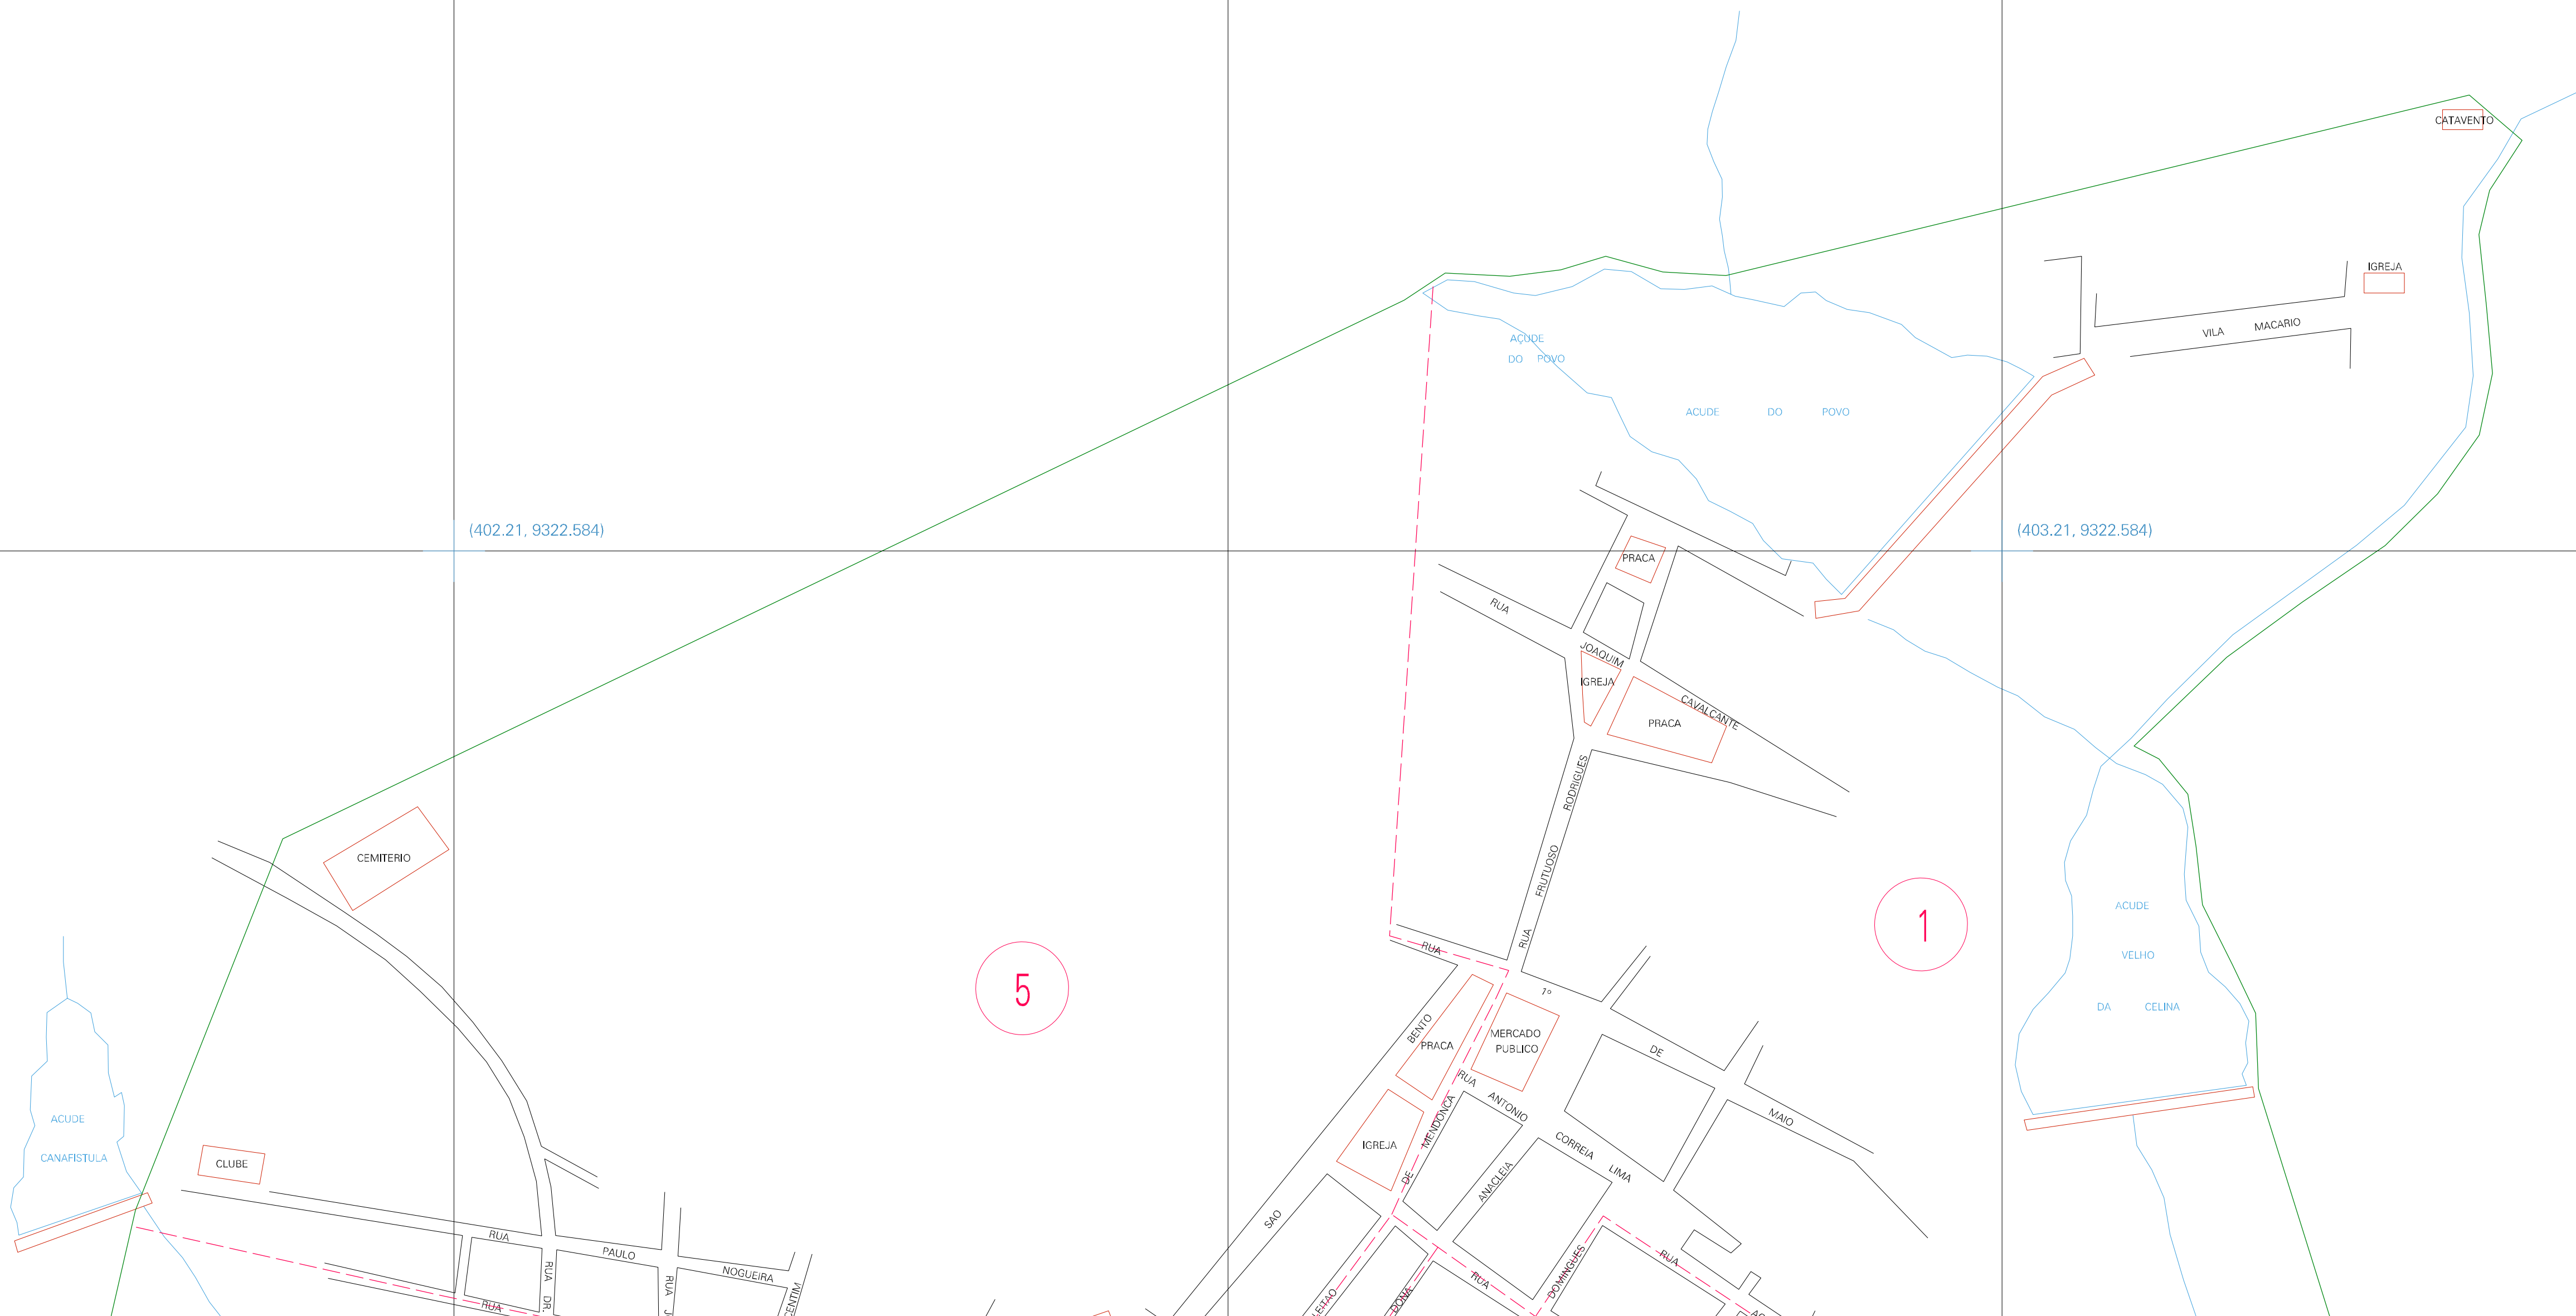

(402.21, 9323.084)

(403.21, 9323.084)

(402.21, 9322.584)

(403.21, 9322.584)

ESTADO DO CEARA
 Município: 23.03600
 CATARINA
 Folha : 01 - 01

Arquivo: 2303600.dgn
 Limites(km): (401.71, 9322.084) - (403.71, 9323.584)

LEGENDA

- LIMITES**
- Município ou Perímetro Urbano
 - Distrito
 - Subdistrito, RA, Zona ou similar
 - Bairro ou similar
 - Sector Constâncio
- CODIGOS**
- 2306.05 Distrito (cod. do município + cod. do distrito)
 - 05.06 Subdistrito (cod. do distrito + cod. do subdistrito)
 - 003 Bairro (cod. do bairro no município)
 - 25 Sector (número do setor no distrito ou subdistrito)

MAPA URBANO DIGITAL
 FOLHA A1

5

1