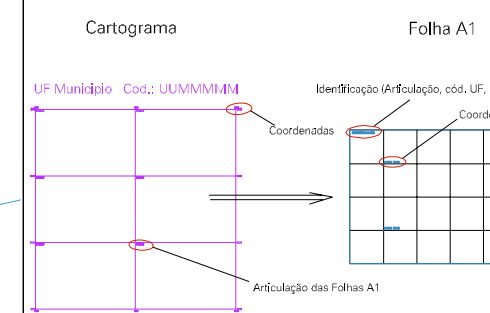

PARQUE DE FLORES

ESTADO DO CEARA
 Município: 23.03709
 CAUCAIA
 Folha : 06 - 06

Arquivo: 2303709.dgn
 Limites(km): (539.97; 9586.97) - (543.97; 9589.97)

LEGENDA

LIMITES

- Município ou Perímetro Urbano
- Distrito
- Subdistrito, RA, Zona ou similar
- Bairro ou similar
- Sector Censitário

CODIGOS

- Distrito (cod. do município + cod. do distrito)
- Subdistrito (cod. do distrito + cod. do subdistrito)
- Bairro (cod. do bairro no município)
- Sector (número do sector no distrito ou subdistrito)

Articulação de Folhas

MAPA URBANO DIGITAL FOLHA A1