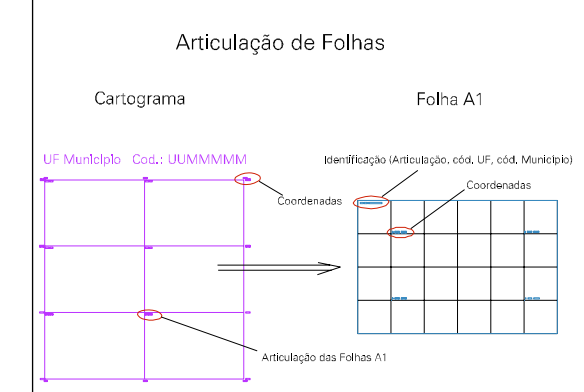

(242.255, 9649.035)

(241.755, 9648.785)

(242.255, 9648.785)

ESTADO DO CEARA
Município: 23.03907
CHAVAL
Folha : 02 - 01

Arquivo: 23039071000001.dgn
Limites(km): (241.63, 9648.66) - (242.38, 9649.16)

LEGENDA

- LIMITES
- Município ou Perímetro Urbano
 - Distrito
 - Subdistrito, RA, Zona ou similar
 - Bairro ou similar
 - Sector Censitário
- CODIGOS
- Distrito (cod. do município + cod. do distrito)
 - Subdistrito (cod. do distrito + cod. do subdistrito)
 - Bairro (cod. do bairro no município)
 - Sector (número do sector no distrito ou subdistrito)