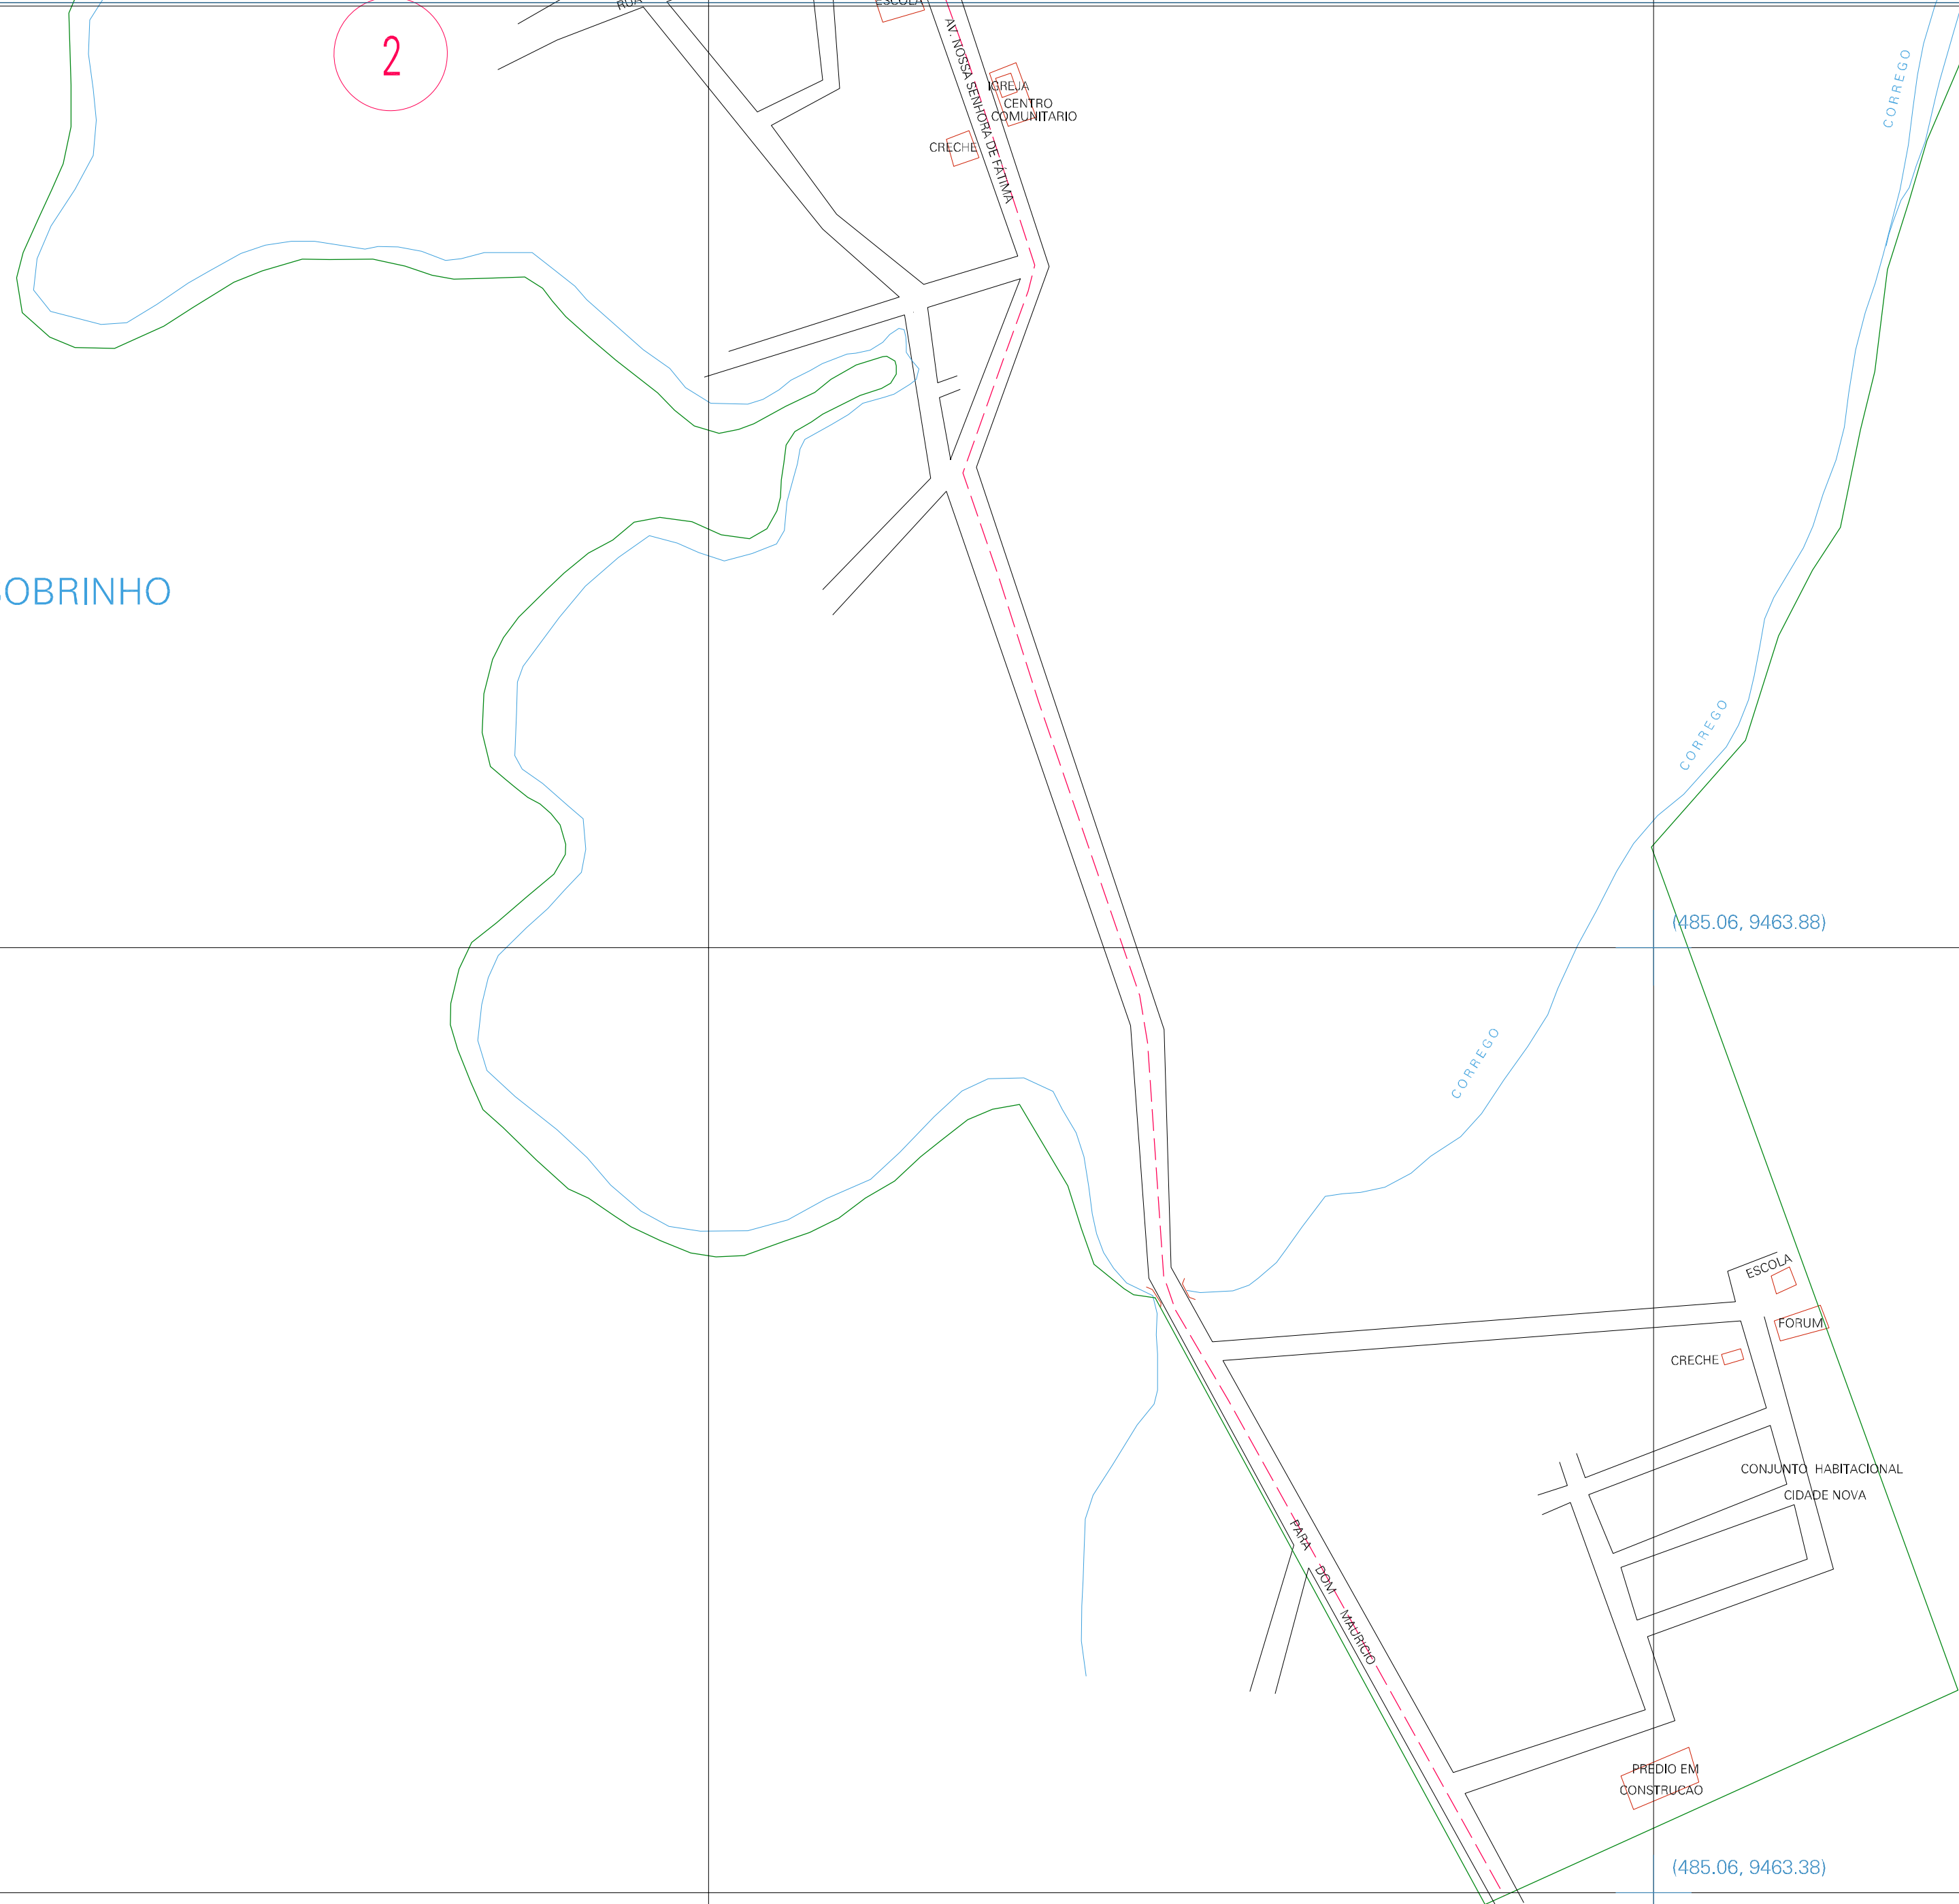

ACUDE
POMPEU SOBRINHO

(484.06, 9463.88)

(484.06, 9463.38)

(485.06, 9463.88)

(485.06, 9463.38)

2

ESTADO DO CEARÁ
 Município: 23.03931
 CHORÓ
 Folha : 02 - 01

Arquivo: 2303931.dgn
 Limites(km): (483.88, 9462.88) - (485.58, 9464.38)

- LEGENDA**
- LIMITES**
- Município ou Perímetro Urbano
 - Distrito
 - Subdistrito, RA, Zona ou similar
 - Bairro ou similar
 - - - Setor censitário
- CODIGOS**
- 2306.05 Distrito (cod. do município + cod. do distrito)
 - 05.06 Subdistrito (cod. do distrito + cod. do subdistrito)
 - 003 Bairro (cod. do bairro no município)
 - 25 Setor (número do setor no distrito ou subdistrito)