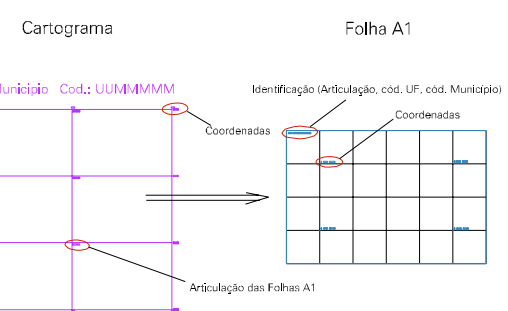

(466.798, 9465.101)

(466.798, 9465.101)

(466.298, 9464.101)

(466.798, 9464.101)

RIACHO DOS CURRAIS

LIMITE INTERDISTRITAL ENTRE MONTE CASTELO E MARAVILHA

ESTADO DO CEARA

Município: 23.03931

CHORÓ

Folha : 01 - 01

Arquivo: 23039312000004.dgn

LEGENDA

LIMITES

- Município ou Perímetro Urbano
- Distrito
- Subdistrito, RA, Zona ou similar
- Bairro ou similar
- Setor Censitário

CODIGOS

- 22306.05 Distrito (cod. do município + cod. do distrito)
- 05.08 Subdistrito (cod. do distrito + cod. do subdistrito)
- 003 Bairro (cod. do bairro no município)
- 25 Setor (número do setor no distrito ou subdistrito)

Articulação de Folhas

MAPA URBANO DIGITAL FOLHA A1

CENSO AGROPECUARIO 2006

CONTAGEM DA POPULAÇÃO 2007

Data de Impressão: 04.10.07