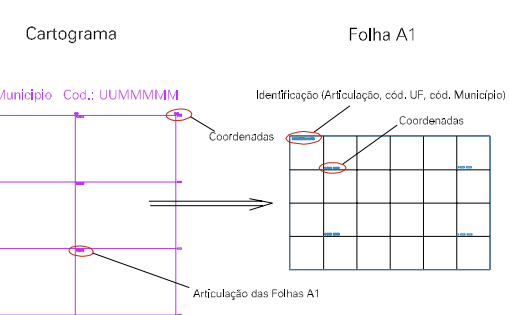

(468,148,9466,598)

(471,148,9466,598)

(468,148,9466,598)

(471,148,9466,598)

LIMITE INTERDISTRITAL ENTRE MONTE CASTELO E MARAVILHA

6

ESTADO DO CEARA

Município: 23.03931

CHORÓ

Folha : 01 - 01

Arquivo: 23039312000005.dgn

LEGENDA

LIMITES

- Município ou Perímetro Urbano
- Distrito
- Subdistrito, RA, Zona ou similar
- Bairro ou similar
- Sector Censitário

CODIGOS

- Distrito (cod. do município + cod. do distrito)
- Subdistrito (cod. do distrito + cod. do subdistrito)
- Bairro (cod. do bairro no município)
- Sector (número do sector no distrito ou subdistrito)

Articulação de Folhas

MAPA URBANO DIGITAL FOLHA A1